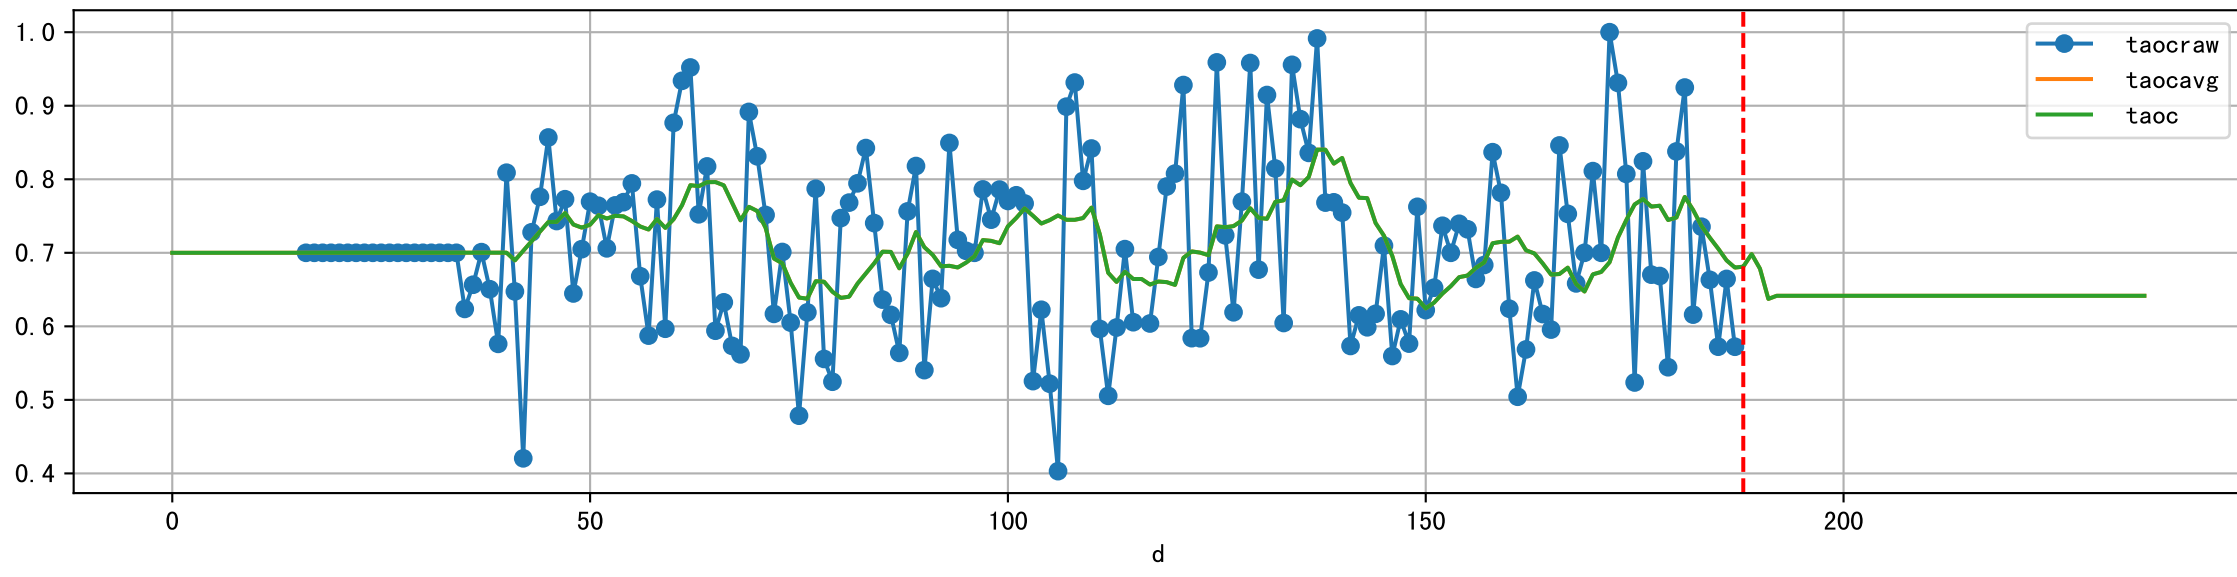

taocraw: -o', 'taocavg', 'taoc'], ['k0raw: -o', 'k0avg', 'k0'], ['k1raw: -o', 'k1avg', 'k1'], ['k2raw: -o', 'k2avg', 'k2'], ['Tblraw: -o', 'Tblavg',

L1AC2 D:188 2026-04-11