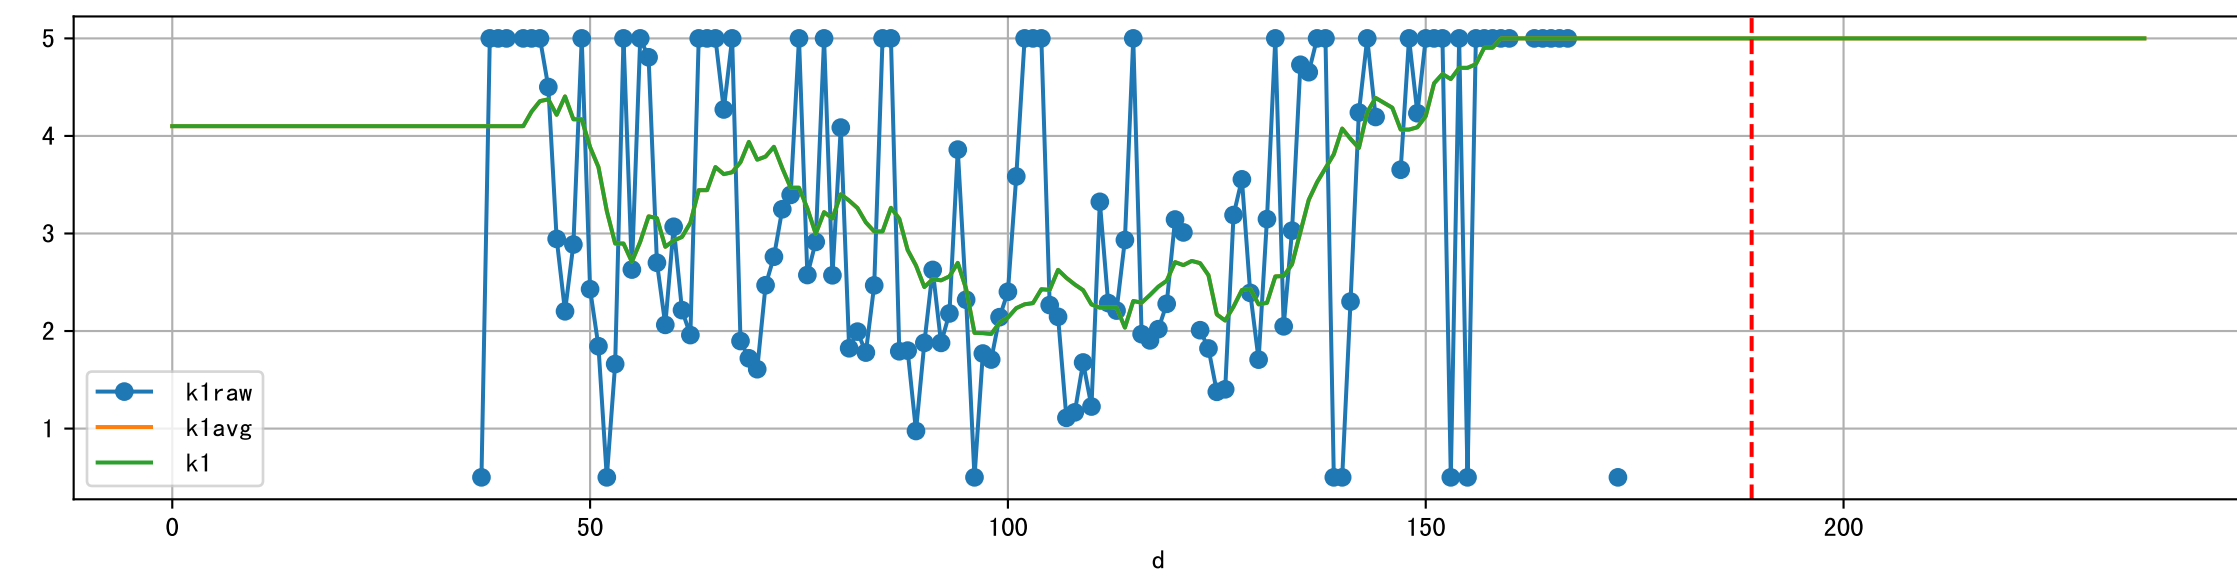

taocraw: -o', 'taocavg', 'taoc'], ['k0raw: -o', 'k0avg', 'k0'], ['k1raw: -o', 'k1avg', 'k1'], ['k2raw: -o', 'k2avg', 'k2'], ['Tblraw: -o', 'Tblavg',

L1AC2 D:189 2026-04-12