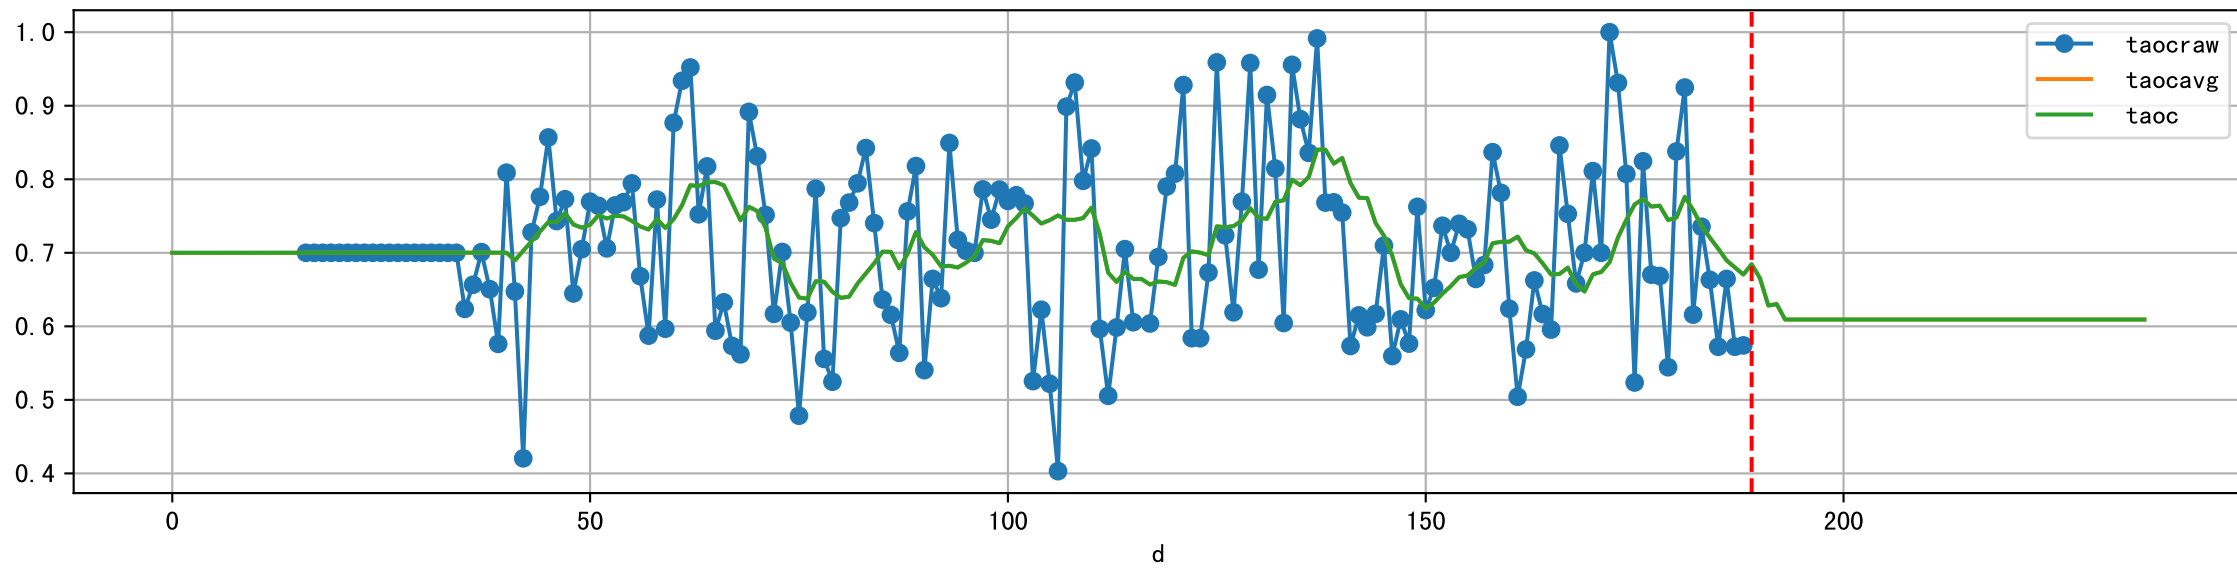

taocraw: -o', 'taocavg', 'taoc'], ['k0raw: -o', 'k0avg', 'k0'], ['k1raw: -o', 'k1avg', 'k1'], ['k2raw: -o', 'k2avg', 'k2'], ['Tblraw: -o', 'Tblavg',

L1AC2 D:189 2026-04-12