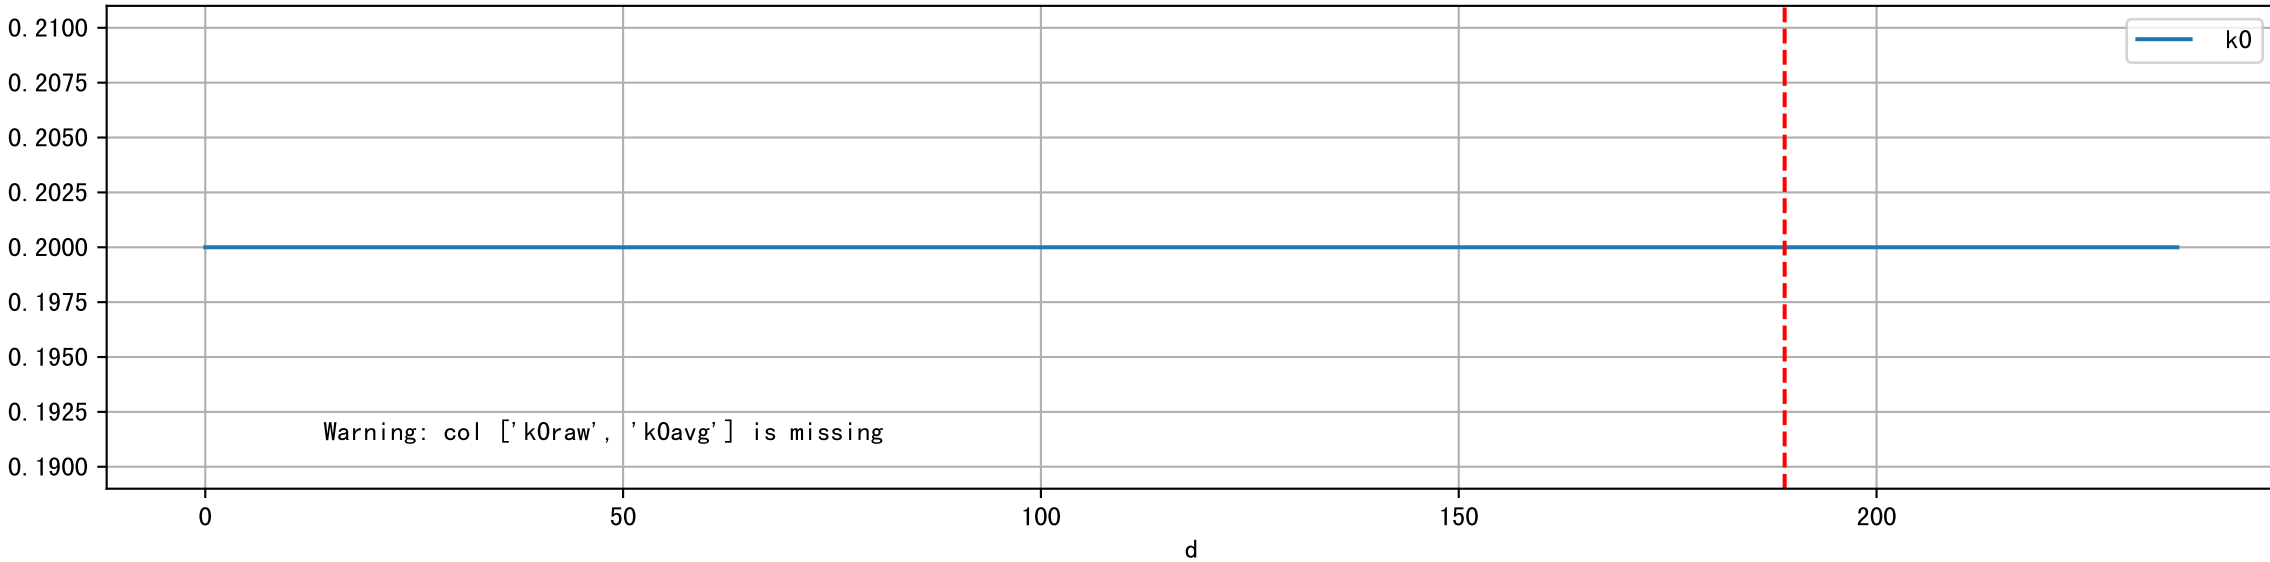

taocraw: -o', 'taocavg', 'taoc'], ['k0raw: -o', 'k0avg', 'k0'], ['k1raw: -o', 'k1avg', 'k1'], ['k2raw: -o', 'k2avg', 'k2'], ['Tblraw: -o', 'Tblavg',

L1AC2 D:189 2026-04-12