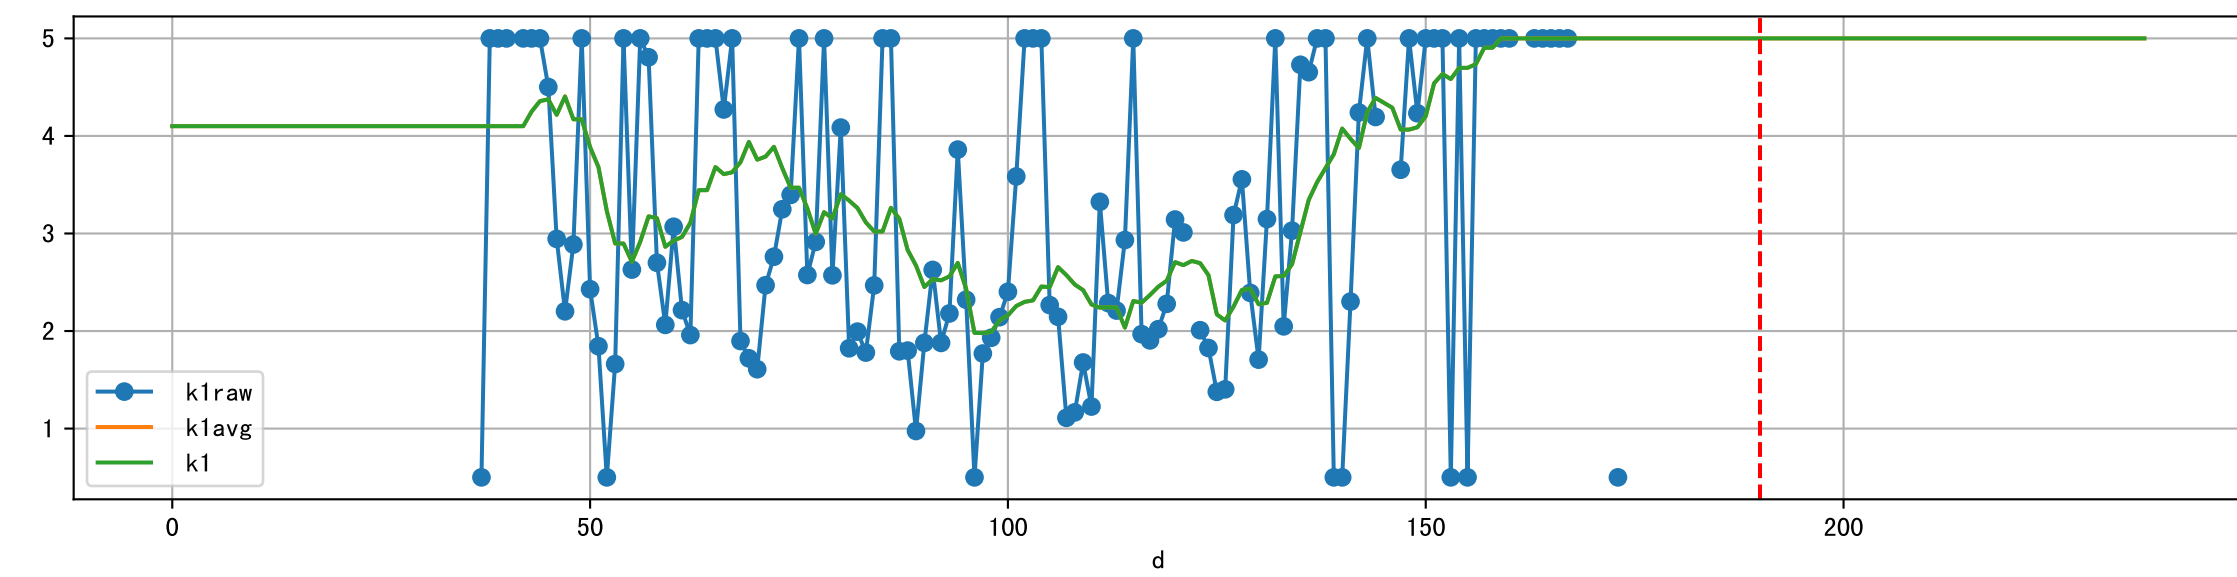

taocraw: -o', 'taocavg', 'taoc'], ['k0raw: -o', 'k0avg', 'k0'], ['k1raw: -o', 'k1avg', 'k1'], ['k2raw: -o', 'k2avg', 'k2'], ['Tblraw: -o', 'Tblavg',

L1AC2 D:190 2026-04-13