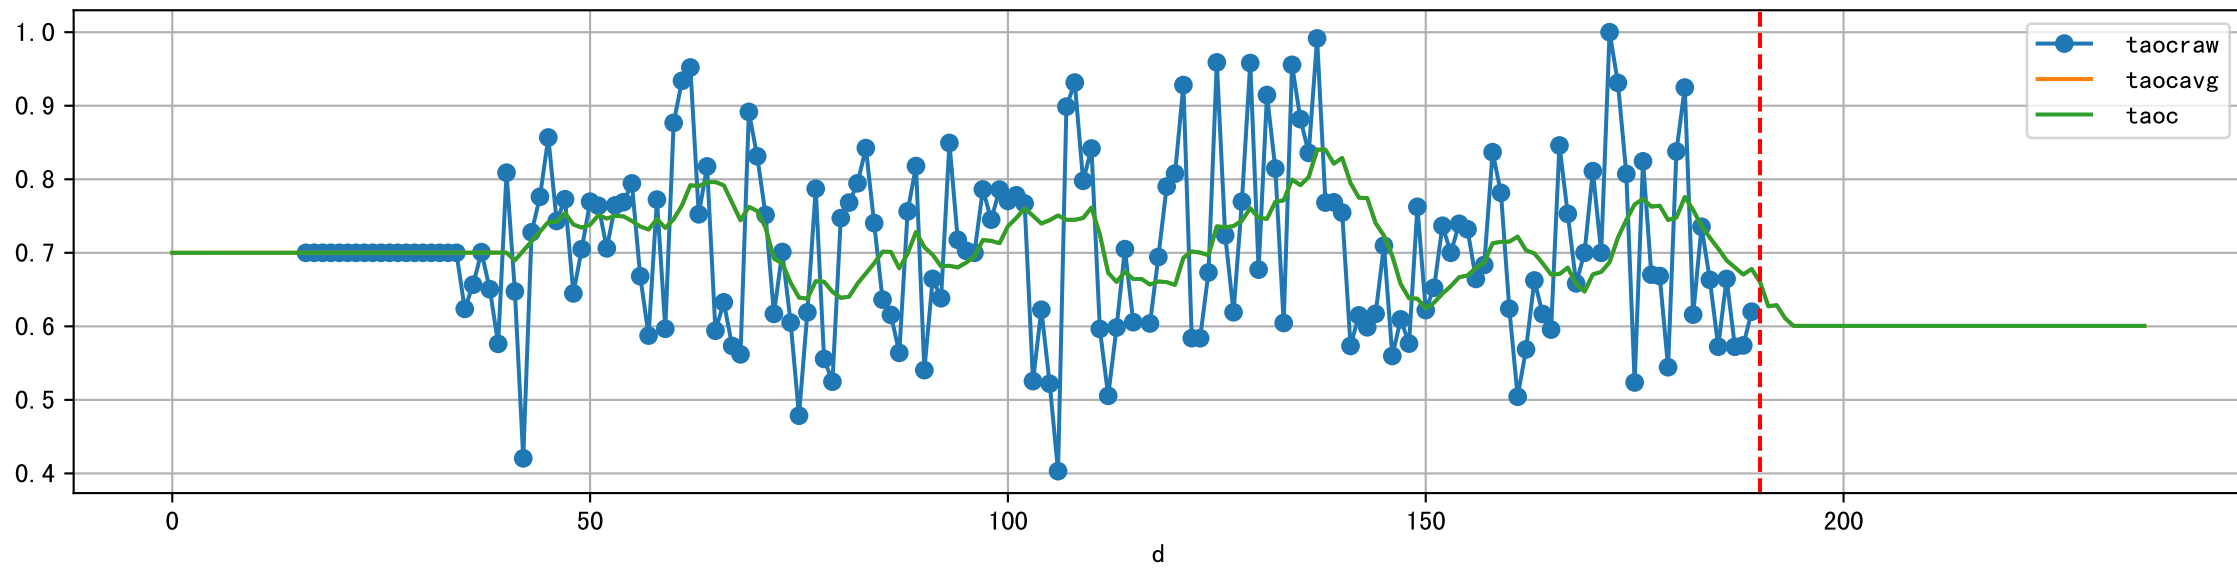

taocraw: -o', 'taocavg', 'taoc'], ['k0raw: -o', 'k0avg', 'k0'], ['k1raw: -o', 'k1avg', 'k1'], ['k2raw: -o', 'k2avg', 'k2'], ['Tblraw: -o', 'Tblavg',

L1AC2 D:190 2026-04-13