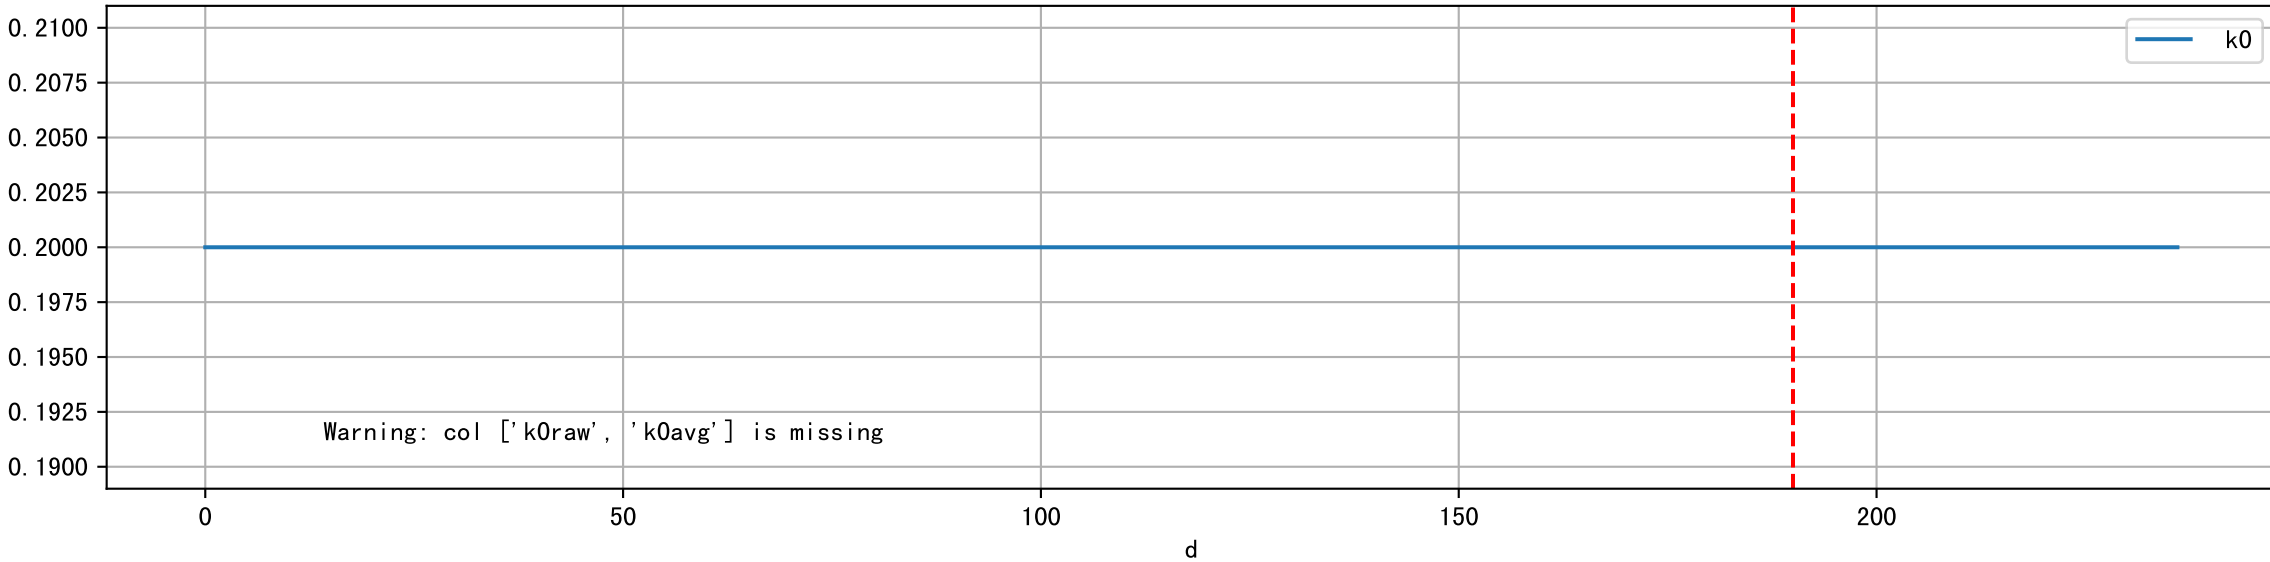

taocraw: -o', 'taocavg', 'taoc'], ['k0raw: -o', 'k0avg', 'k0'], ['k1raw: -o', 'k1avg', 'k1'], ['k2raw: -o', 'k2avg', 'k2'], ['Tblraw: -o', 'Tblavg',

L1AC2 D:190 2026-04-13