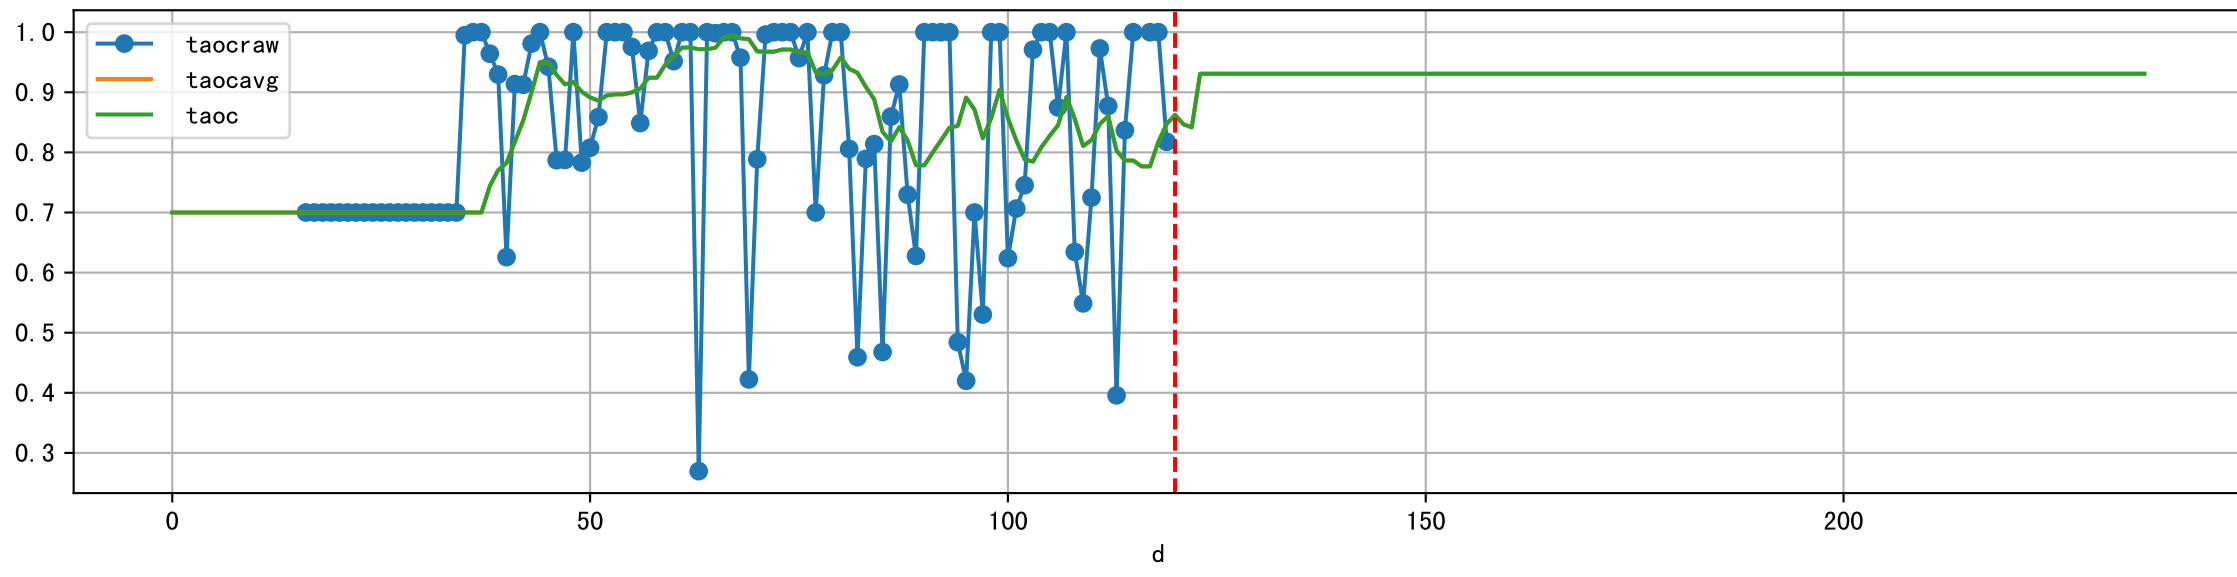

taocraw:-o', 'taocavg', 'taoc'], ['k0raw:-o', 'k0avg', 'k0'], ['k1raw:-o', 'k1avg', 'k1'], ['k2raw:-o', 'k2avg', 'k2'], ['Tblrw:-o', 'Tblavg',

L1AC3 D:120 2026-02-02