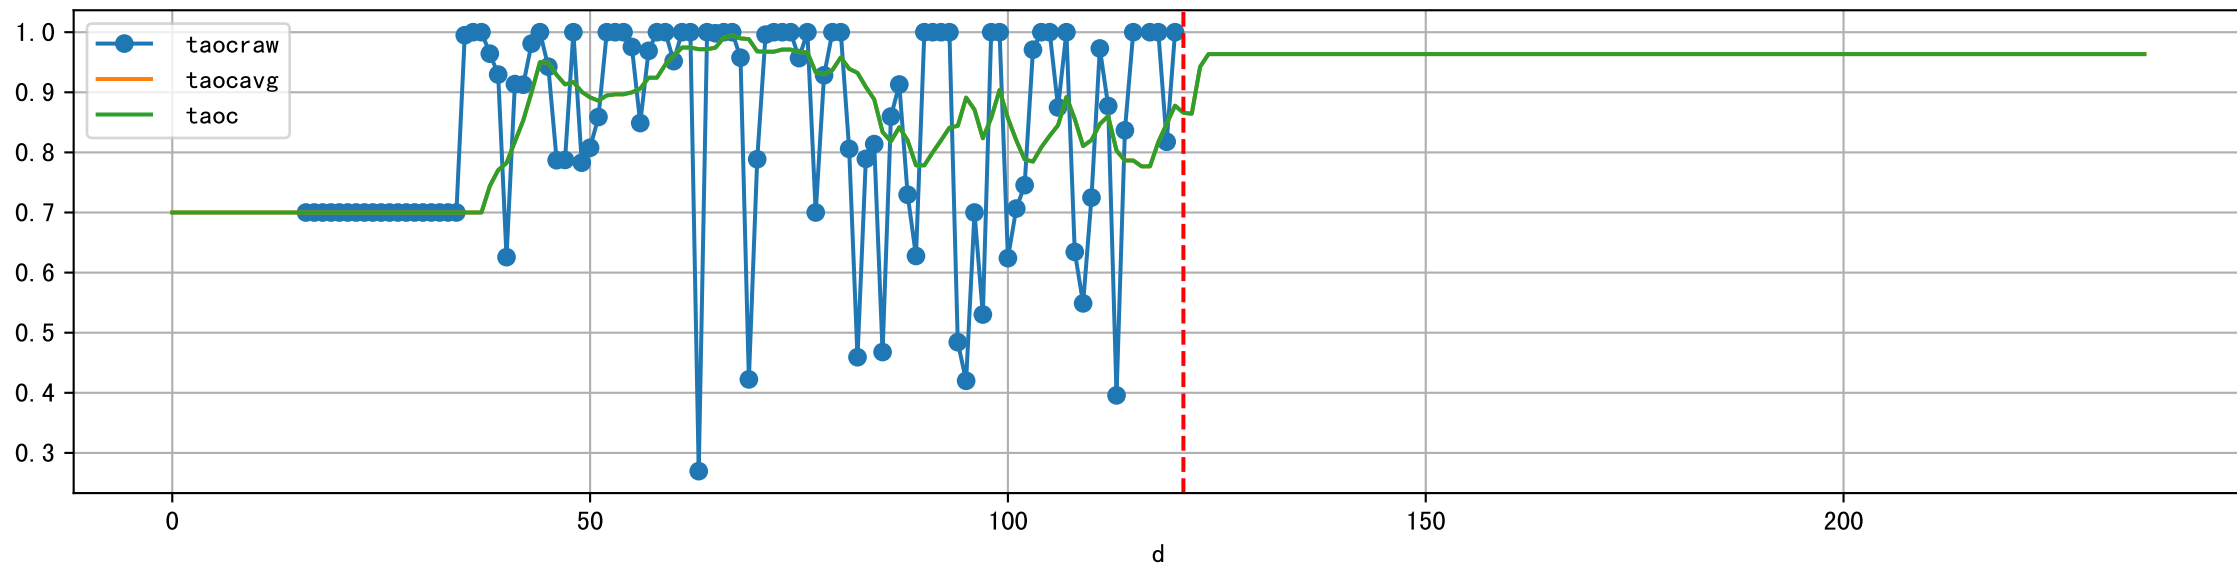

taocraw:~o', 'taocavg', 'taoc'], ['k0raw:~o', 'k0avg', 'k0'], ['k1raw:~o', 'k1avg', 'k1'], ['k2raw:~o', 'k2avg', 'k2'], ['Tblrrow:~o', 'Tblravg',

L1AC3 D:121 2026-02-03