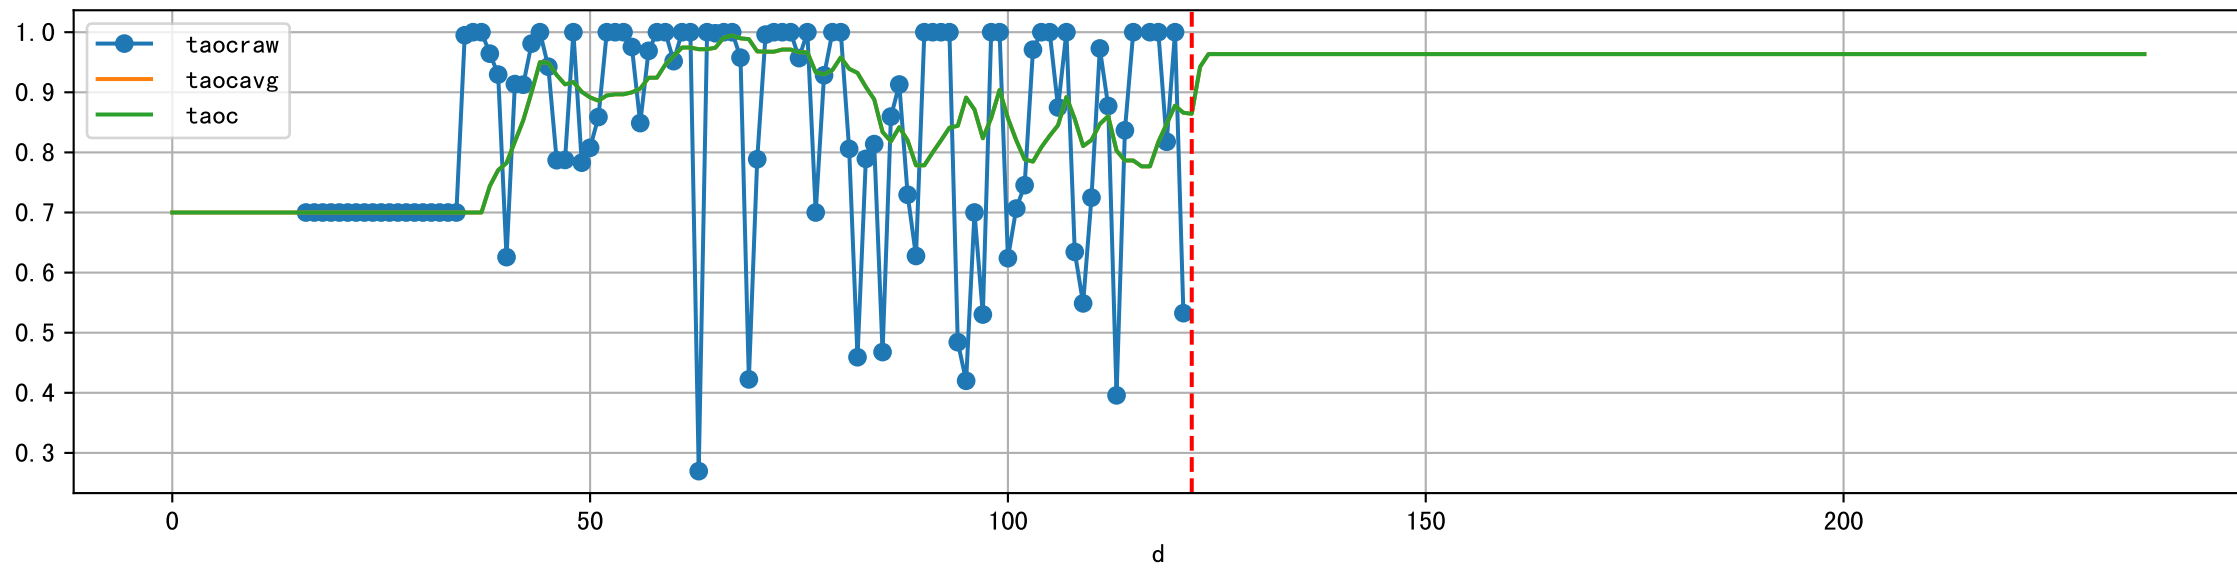

taocraw:~o', 'taocavg', 'taoc'], ['k0raw:~o', 'k0avg', 'k0'], ['k1raw:~o', 'k1avg', 'k1'], ['k2raw:~o', 'k2avg', 'k2'], ['Tblr~o', 'Tblavg',

L1AC3 D:122 2026-02-04