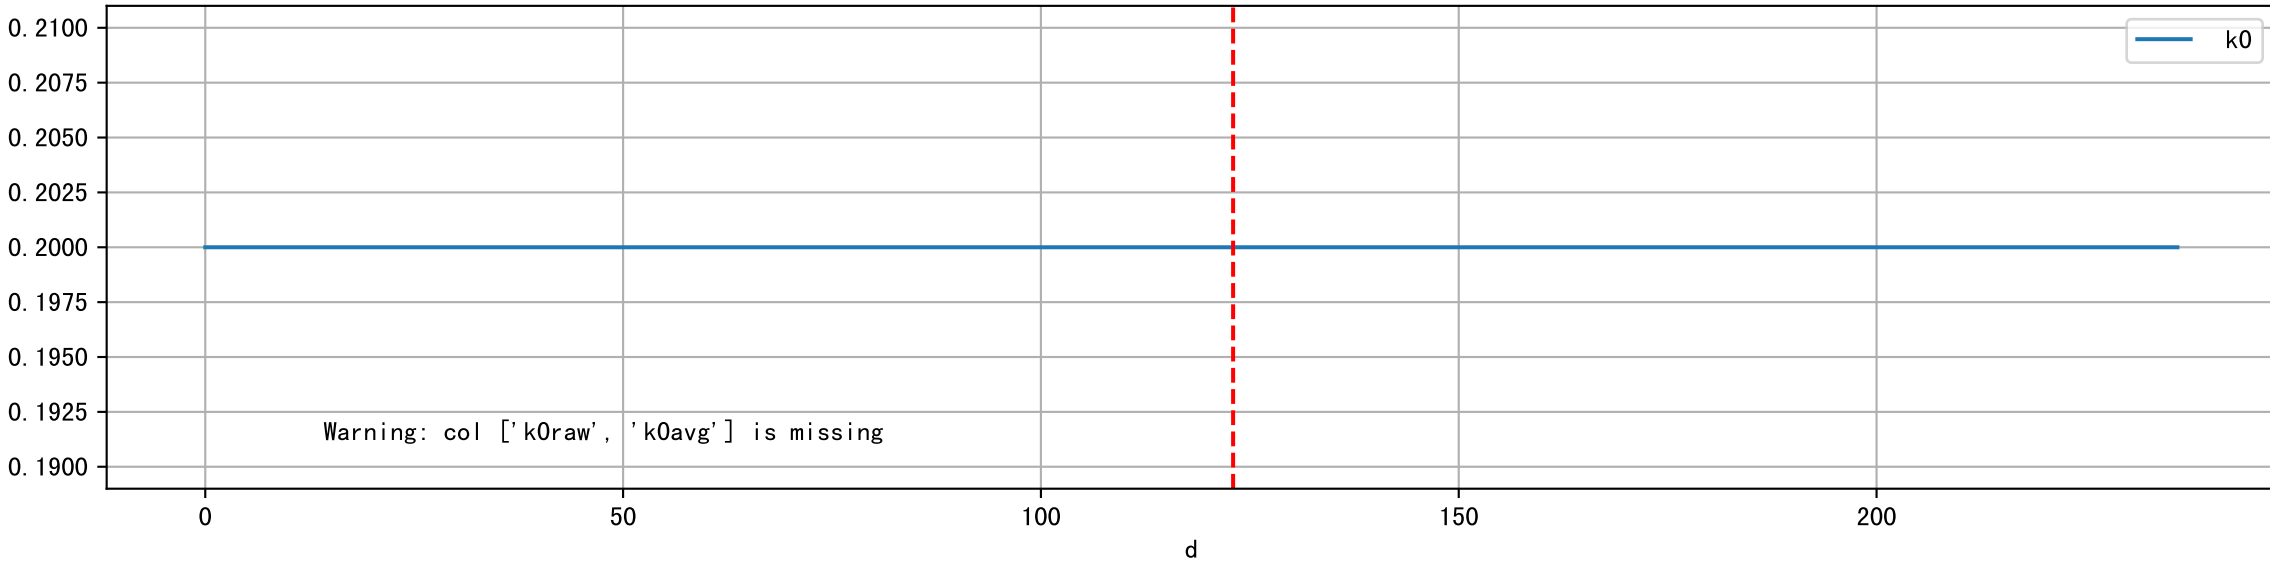

taocraw: -o', 'taocavg', 'taoc'], ['k0raw: -o', 'k0avg', 'k0'], ['k1raw: -o', 'k1avg', 'k1'], ['k2raw: -o', 'k2avg', 'k2'], ['Tblrw: -o', 'Tblavg',

L1AC3 D:123 2026-02-05