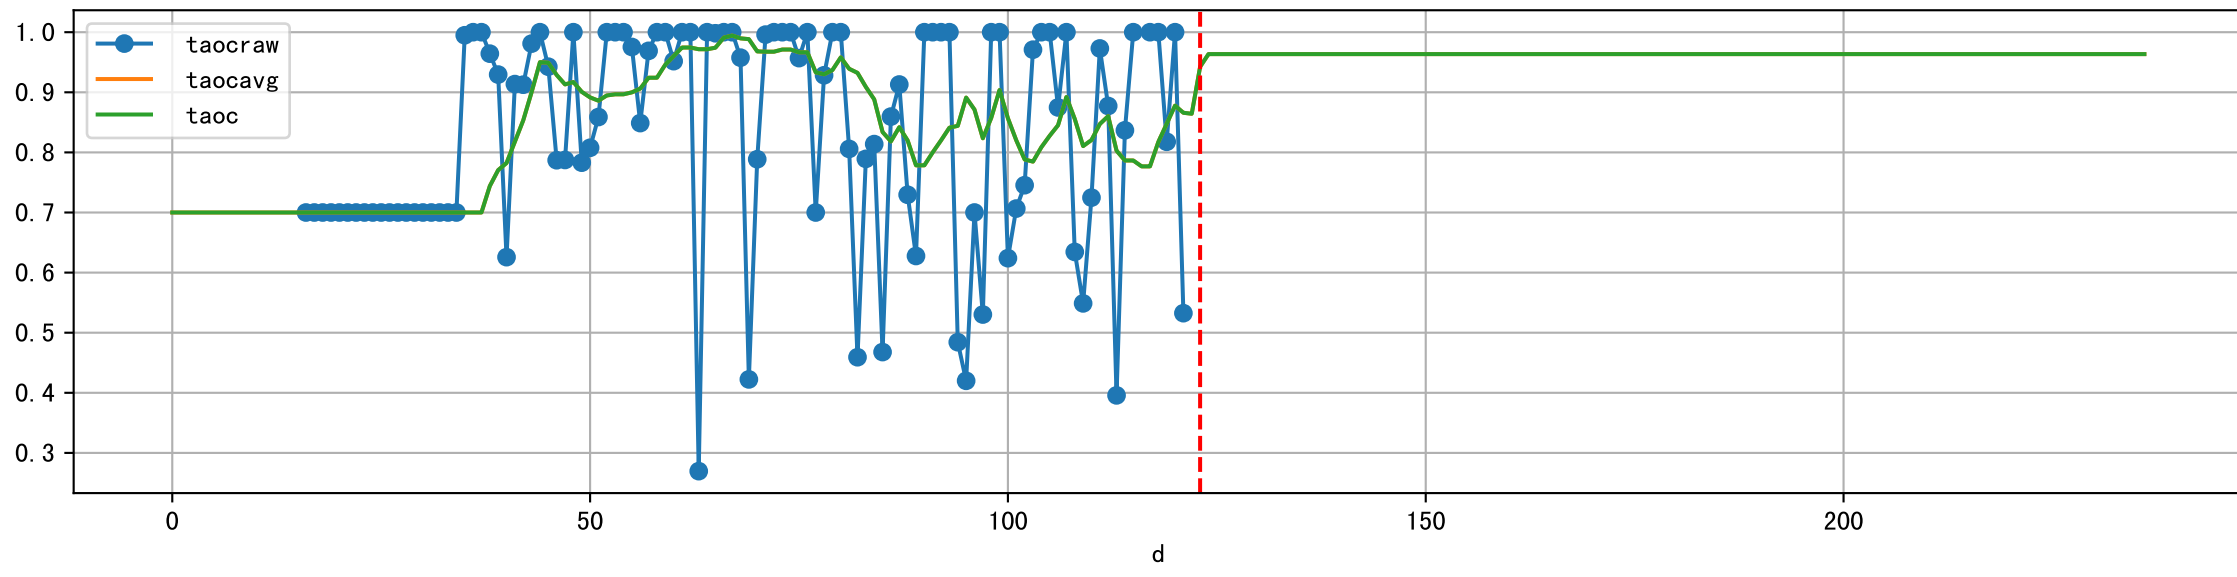

taocraw: -o', 'taocavg', 'taoc'], ['k0raw: -o', 'k0avg', 'k0'], ['k1raw: -o', 'k1avg', 'k1'], ['k2raw: -o', 'k2avg', 'k2'], ['Tblrw: -o', 'Tblavg',

L1AC3 D:123 2026-02-05