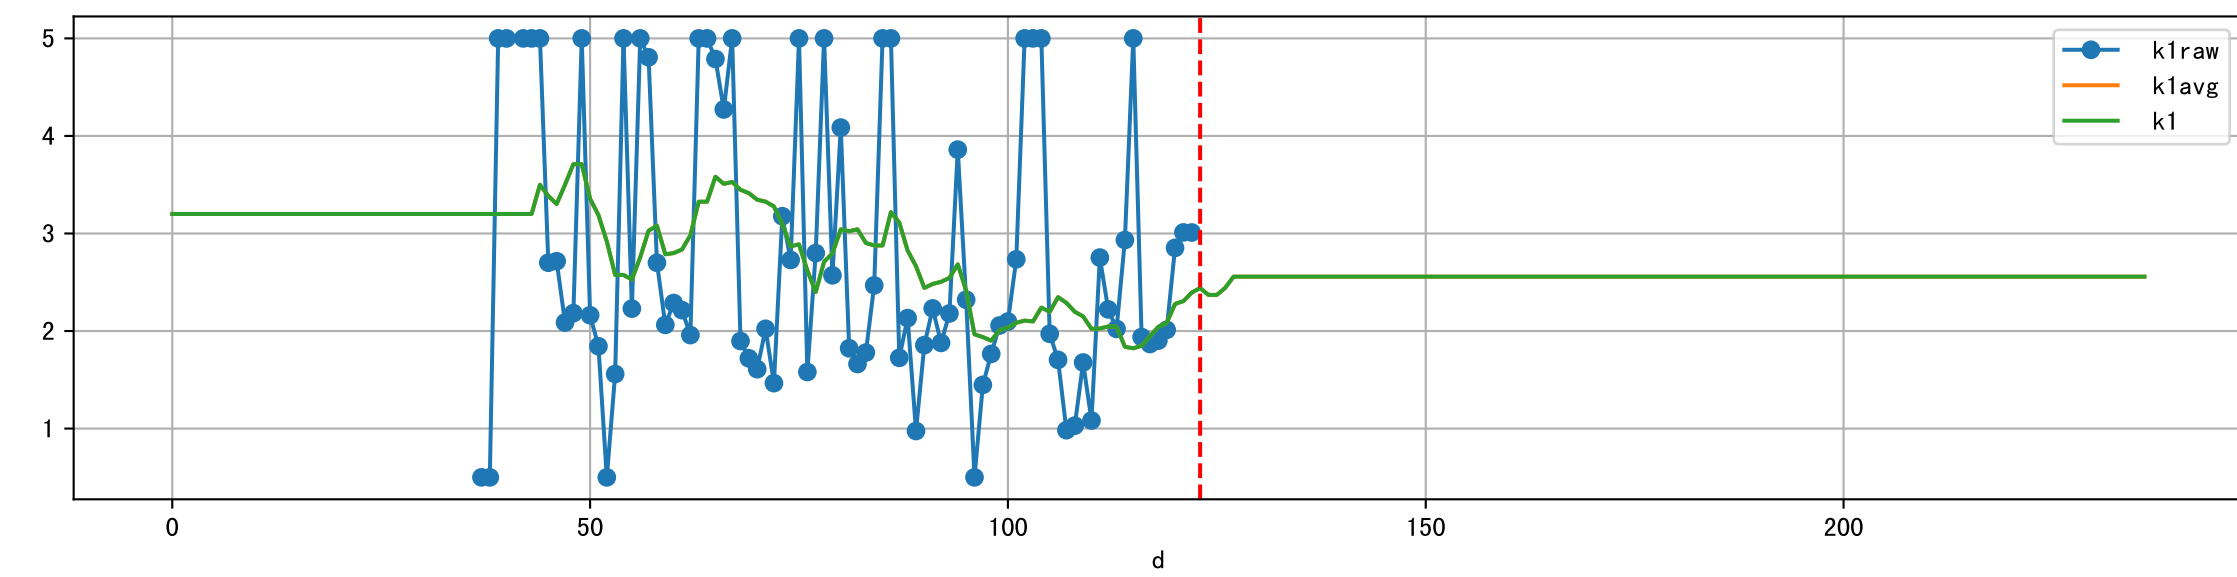

taocraw: -o', 'taocavg', 'taoc'], ['k0raw: -o', 'k0avg', 'k0'], ['k1raw: -o', 'k1avg', 'k1'], ['k2raw: -o', 'k2avg', 'k2'], ['Tblrw: -o', 'Tblavg',

L1AC3 D:123 2026-02-05