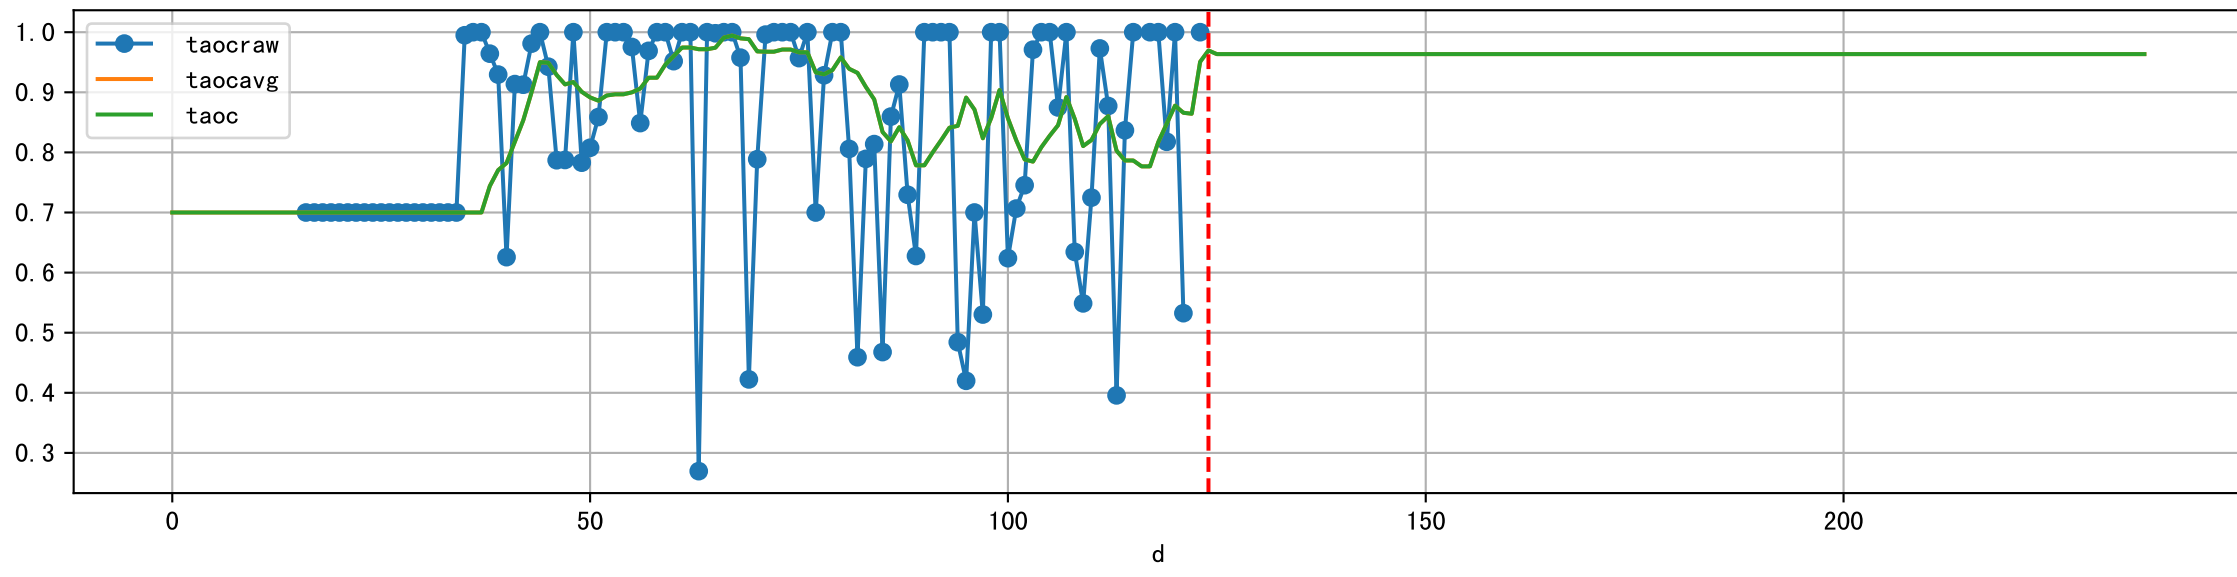

taocraw:-o', 'taocavg', 'taoc'], ['k0raw:-o', 'k0avg', 'k0'], ['k1raw:-o', 'k1avg', 'k1'], ['k2raw:-o', 'k2avg', 'k2'], ['Tblrw:-o', 'Tblavg',

L1AC3 D:124 2026-02-06