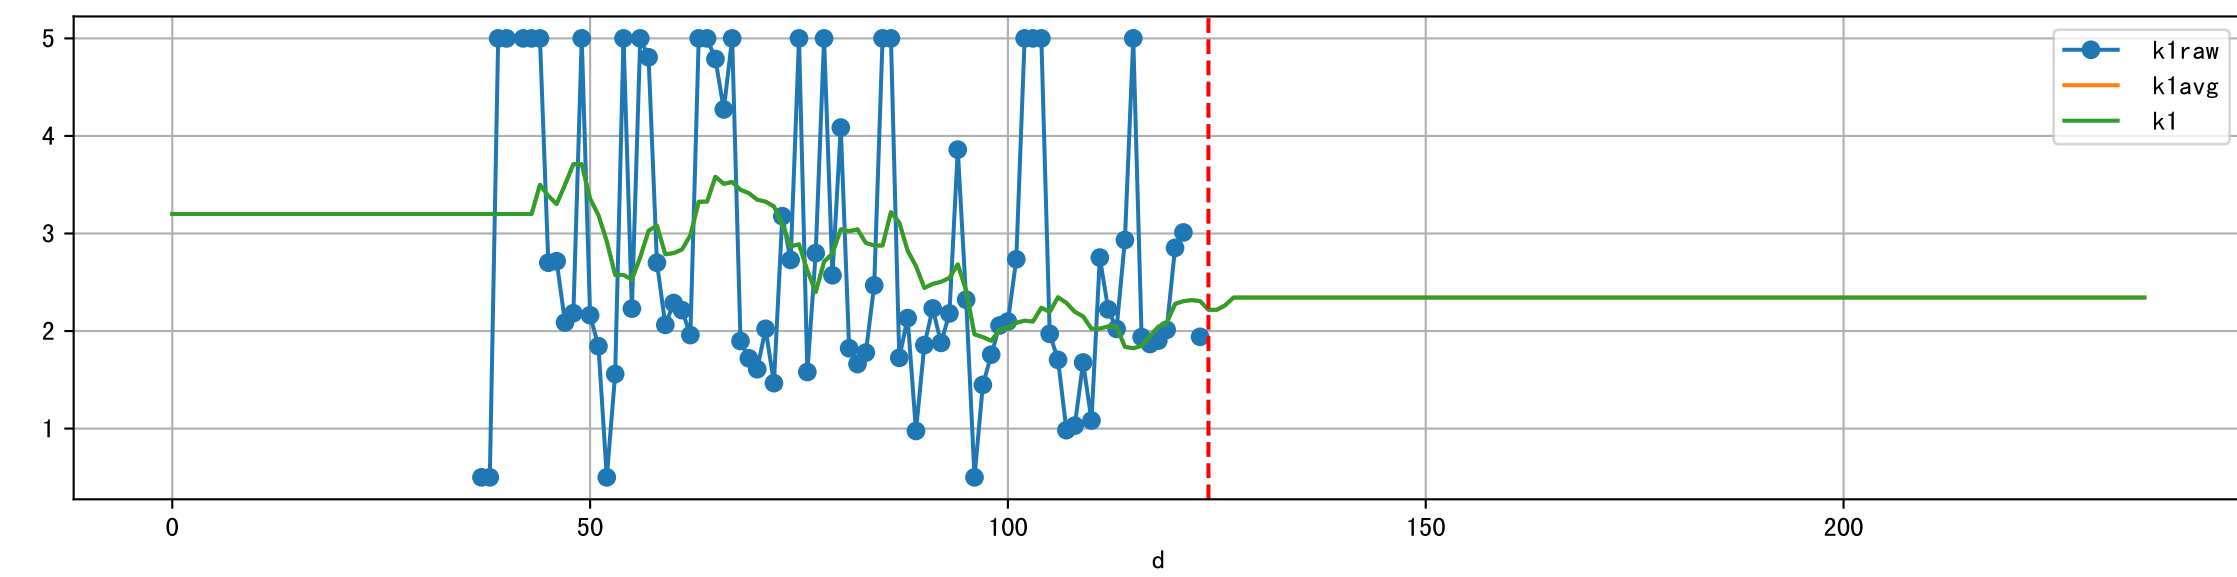

taocraw:-o', 'taocavg', 'taoc'], ['k0raw:-o', 'k0avg', 'k0'], ['k1raw:-o', 'k1avg', 'k1'], ['k2raw:-o', 'k2avg', 'k2'], ['Tblrw:-o', 'Tblavg',

L1AC3 D:124 2026-02-06