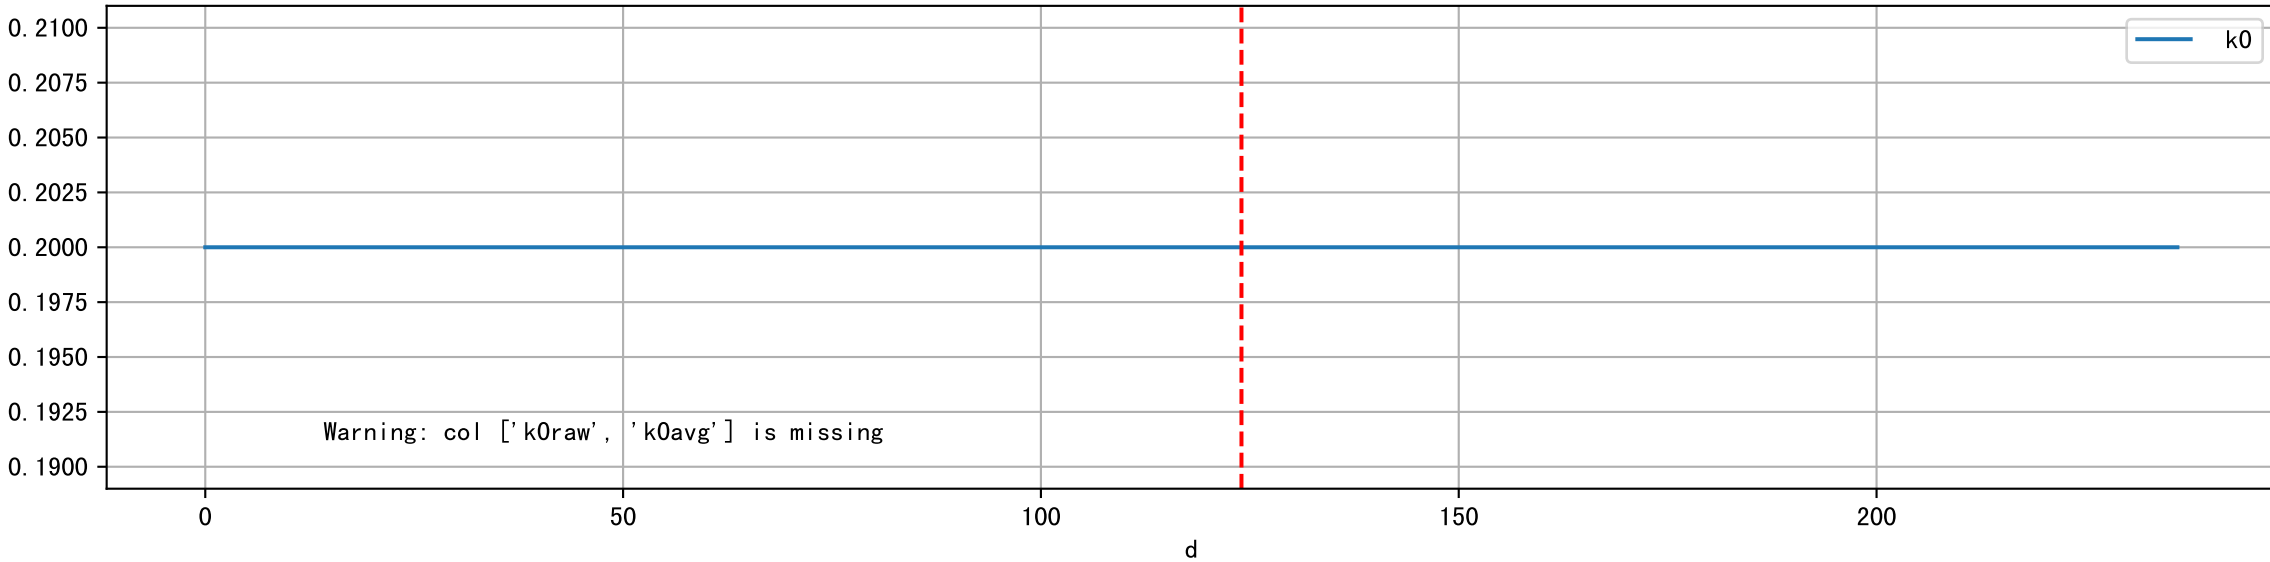

taocraw:-o', 'taocavg', 'taoc'], ['k0raw:-o', 'k0avg', 'k0'], ['k1raw:-o', 'k1avg', 'k1'], ['k2raw:-o', 'k2avg', 'k2'], ['Tblrw:-o', 'Tblavg',

L1AC3 D:124 2026-02-06