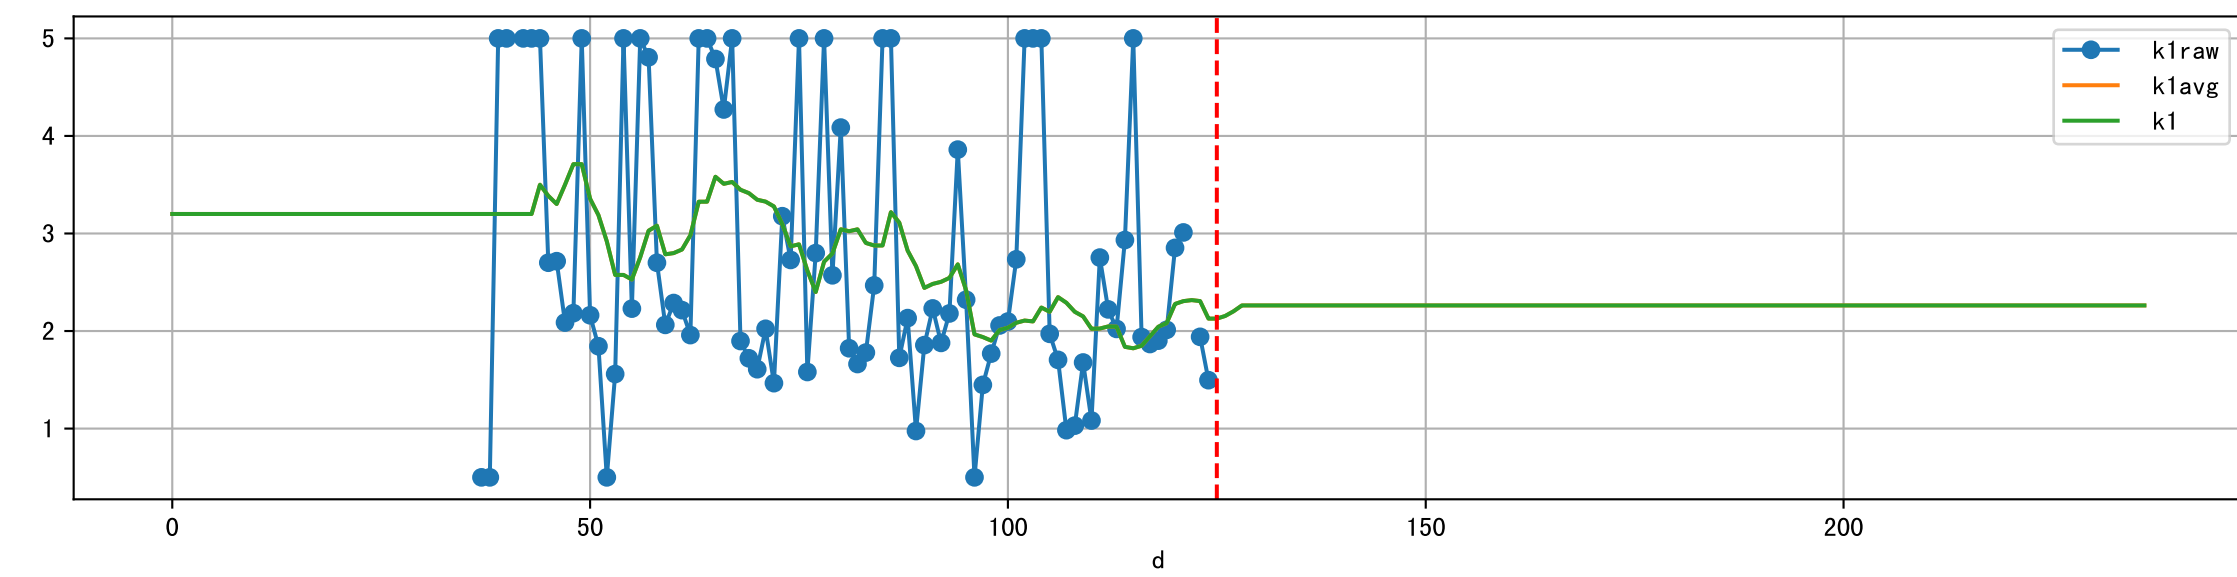

taocraw:-o', 'taocavg', 'taoc'], ['k0raw:-o', 'k0avg', 'k0'], ['k1raw:-o', 'k1avg', 'k1'], ['k2raw:-o', 'k2avg', 'k2'], ['Tblrw:-o', 'Tblavg',

L1AC3 D:125 2026-02-07