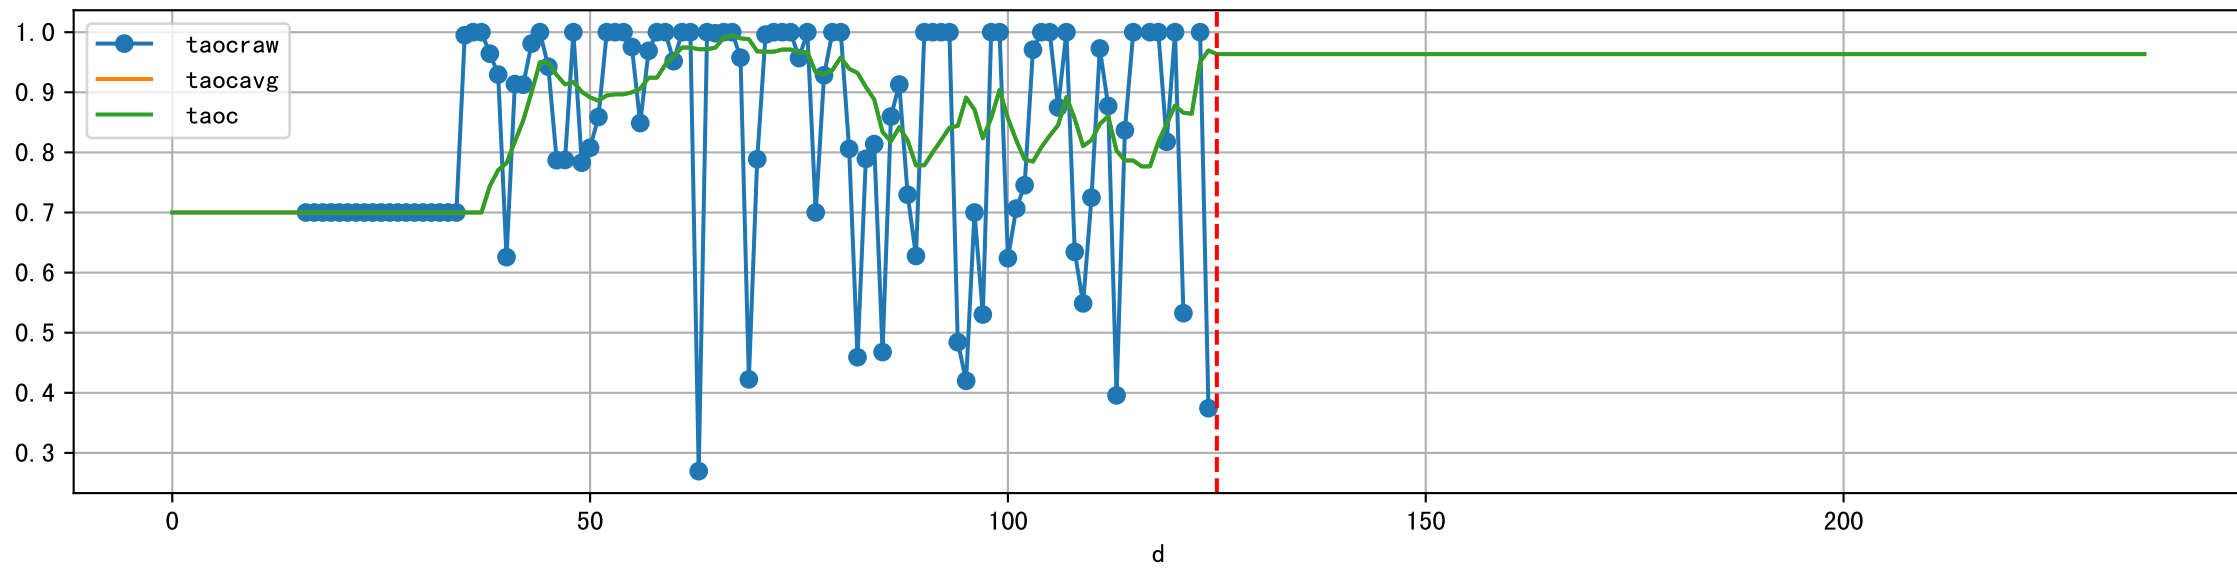

taocraw:-o', 'taocavg', 'taoc'], ['k0raw:-o', 'k0avg', 'k0'], ['k1raw:-o', 'k1avg', 'k1'], ['k2raw:-o', 'k2avg', 'k2'], ['Tblrw:-o', 'Tblavg',

L1AC3 D:125 2026-02-07