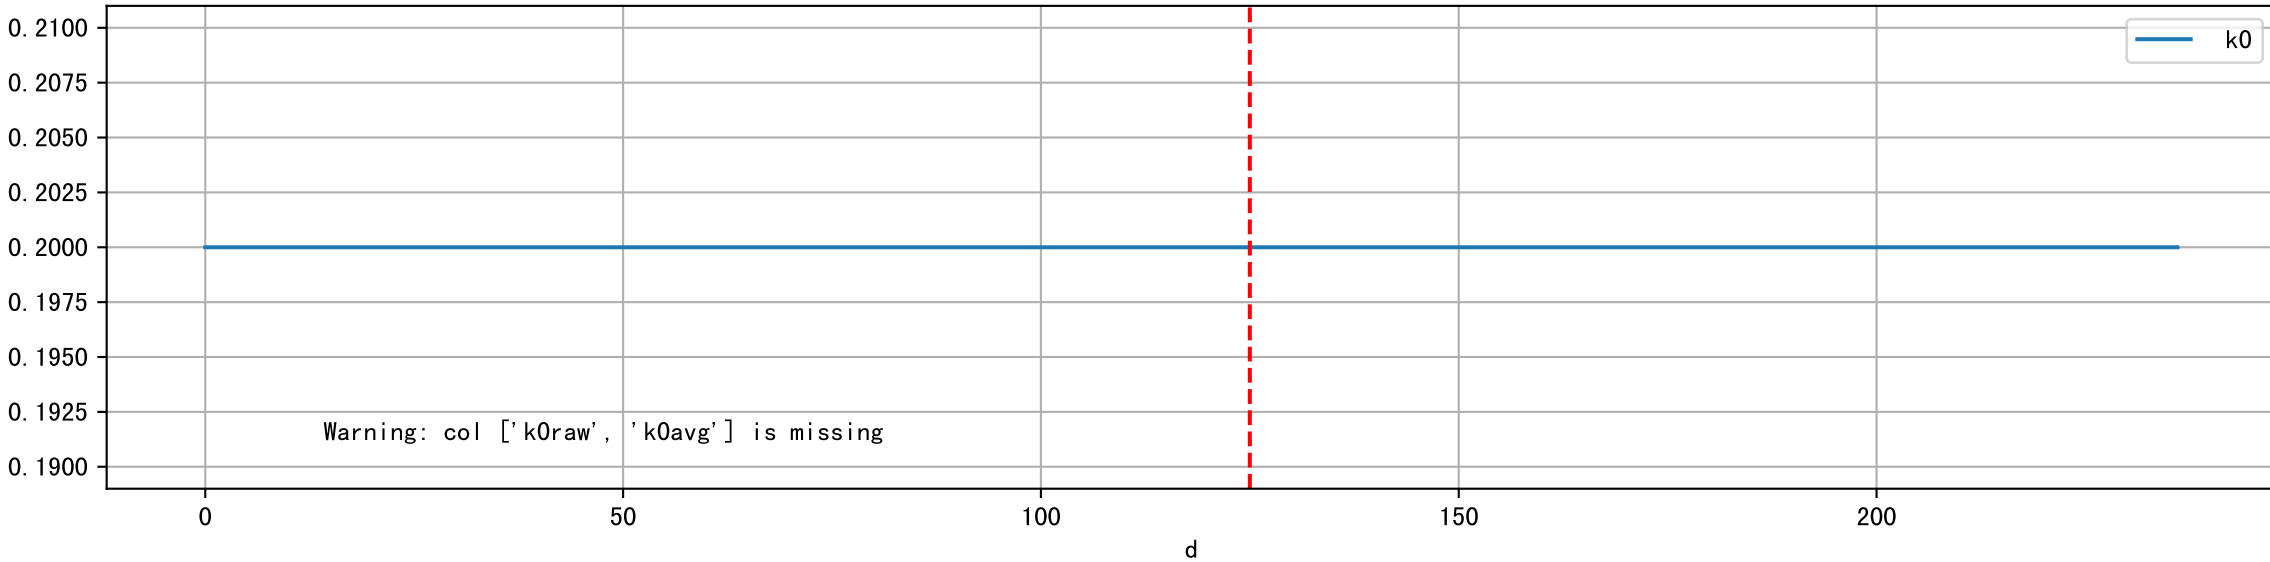

taocraw:-o', 'taocavg', 'taoc'], ['k0raw:-o', 'k0avg', 'k0'], ['k1raw:-o', 'k1avg', 'k1'], ['k2raw:-o', 'k2avg', 'k2'], ['Tblrw:-o', 'Tblavg',

L1AC3 D:125 2026-02-07