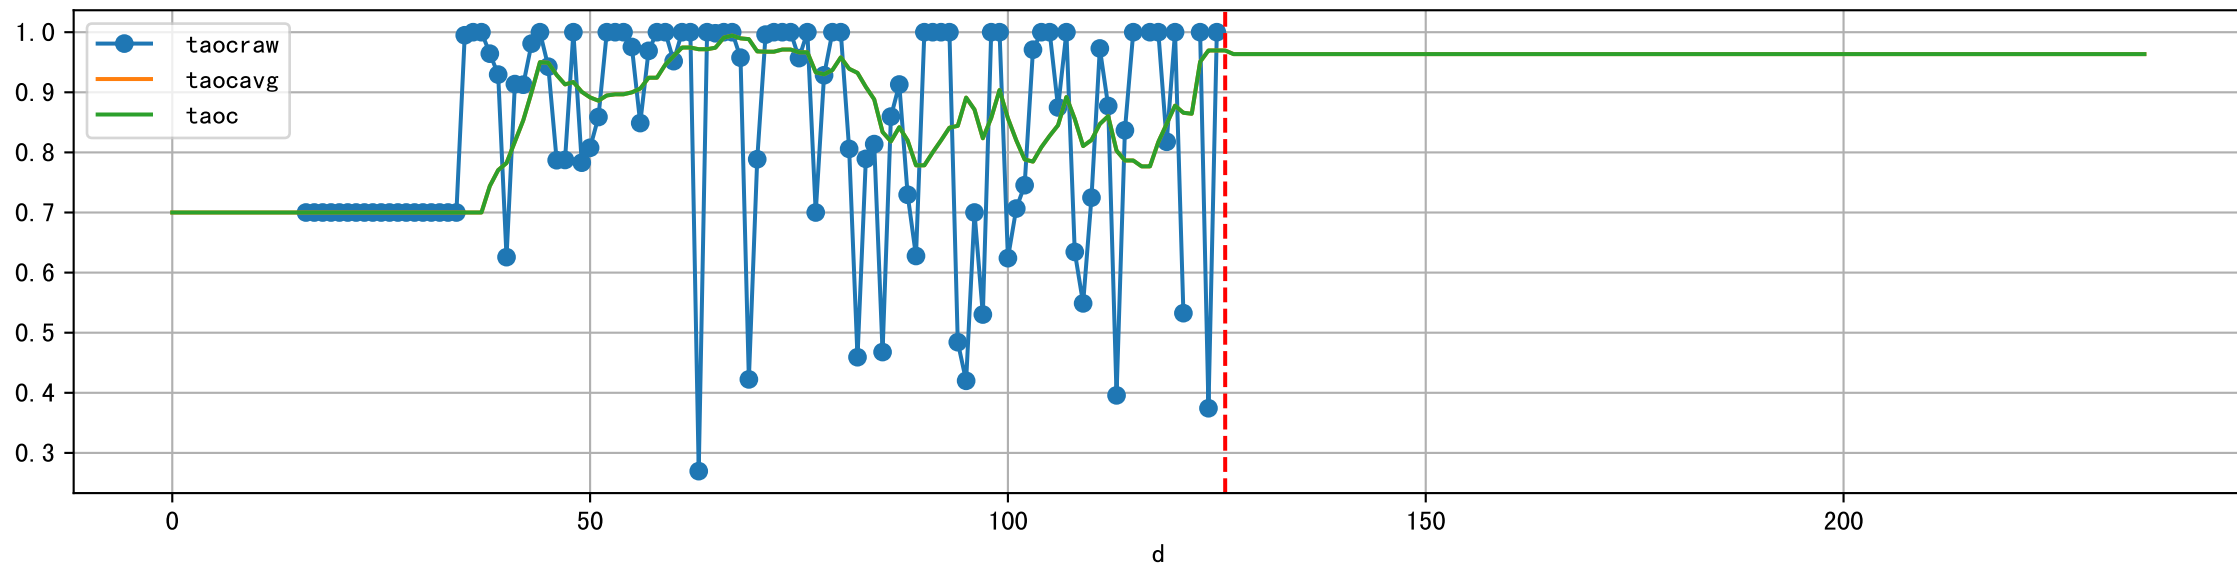

taocraw:~o', 'taocavg', 'taoc'], ['k0raw:~o', 'k0avg', 'k0'], ['k1raw:~o', 'k1avg', 'k1'], ['k2raw:~o', 'k2avg', 'k2'], ['Tblraw:~o', 'Tblavg',

L1AC3 D:126 2026-02-08