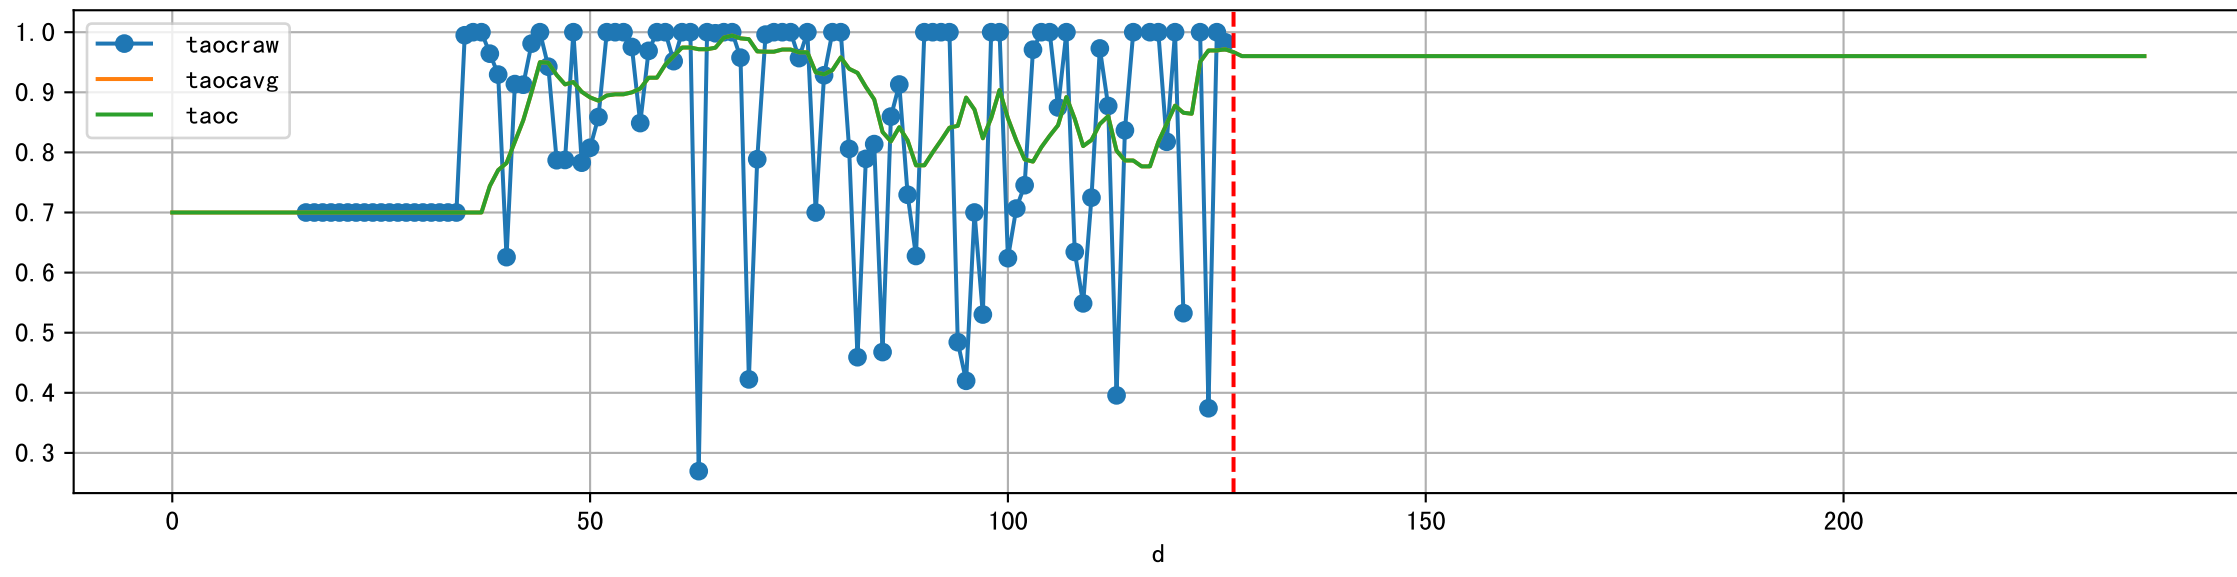

taocraw: -o', 'taocavg', 'taoc'], ['k0raw: -o', 'k0avg', 'k0'], ['k1raw: -o', 'k1avg', 'k1'], ['k2raw: -o', 'k2avg', 'k2'], ['Tblrw: -o', 'Tblavg',

L1AC3 D:127 2026-02-09