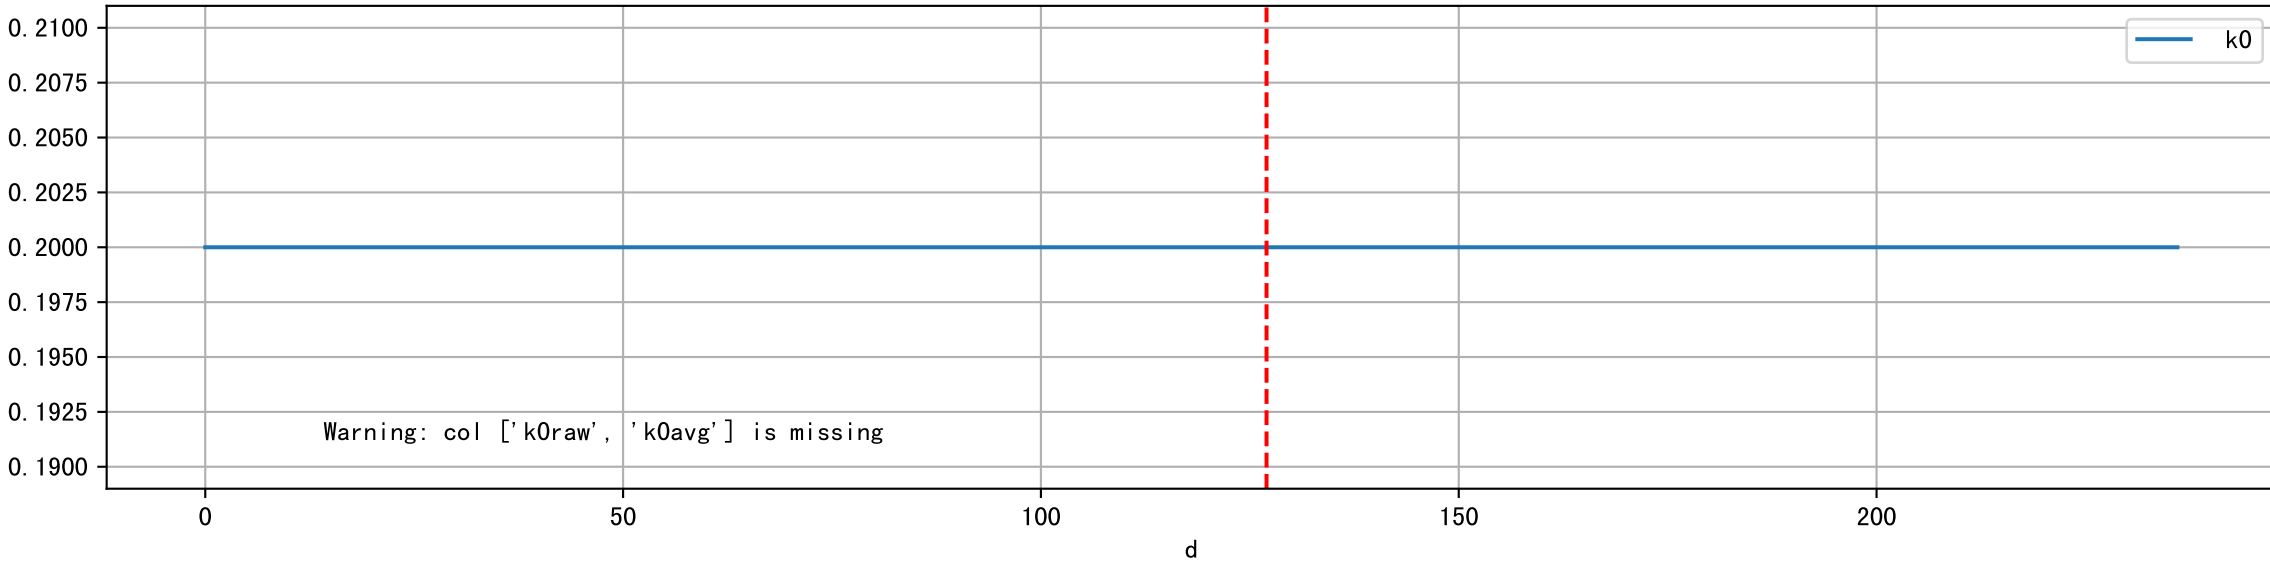

taocraw: -o', 'taocavg', 'taoc'], ['k0raw: -o', 'k0avg', 'k0'], ['k1raw: -o', 'k1avg', 'k1'], ['k2raw: -o', 'k2avg', 'k2'], ['Tblrw: -o', 'Tblavg',

L1AC3 D:127 2026-02-09