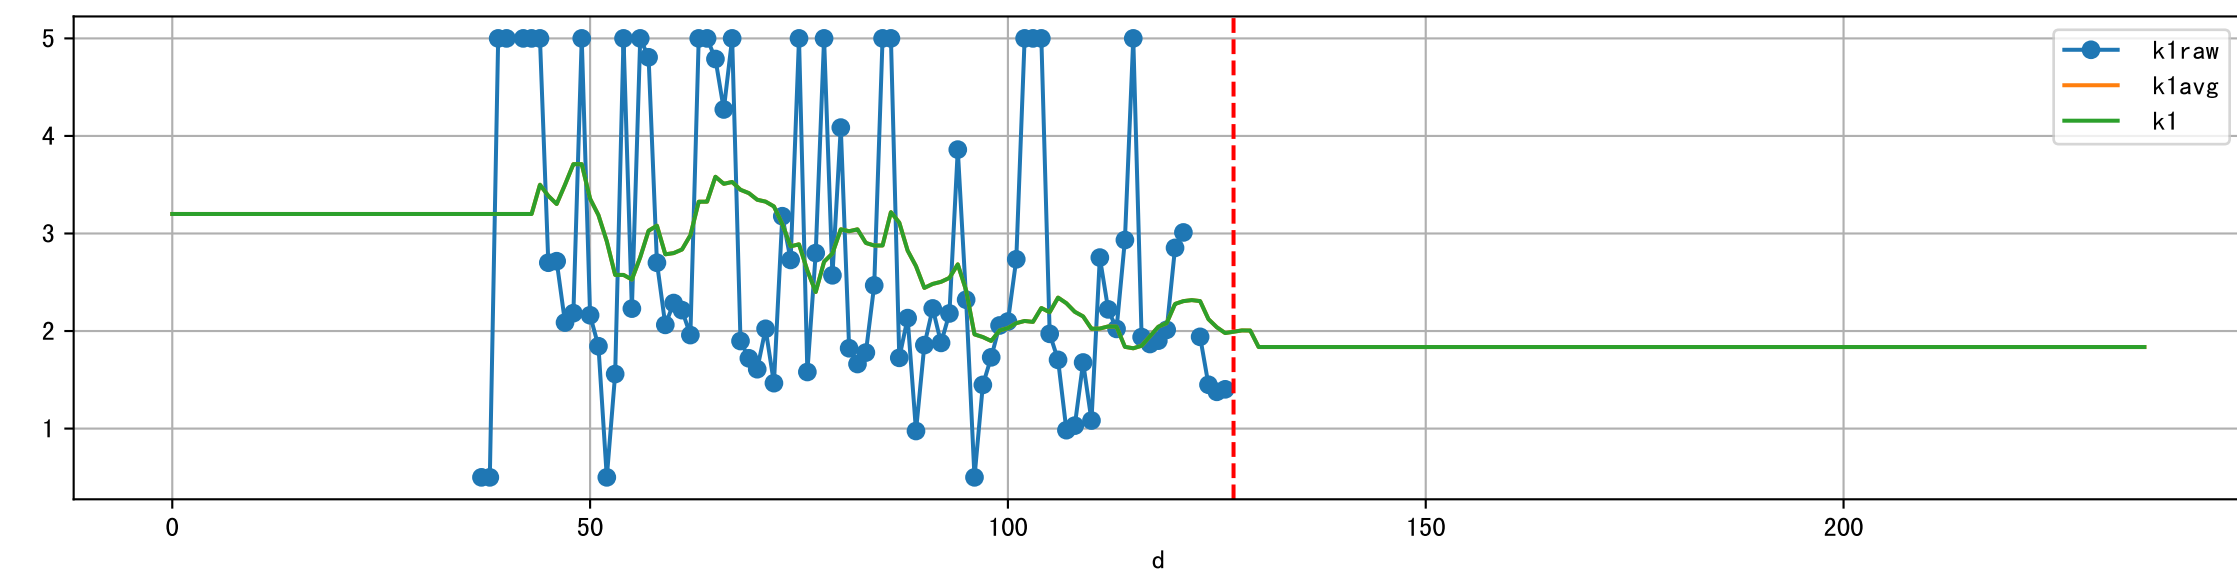

taocraw: -o', 'taocavg', 'taoc'], ['k0raw: -o', 'k0avg', 'k0'], ['k1raw: -o', 'k1avg', 'k1'], ['k2raw: -o', 'k2avg', 'k2'], ['Tblrw: -o', 'Tblavg',

L1AC3 D:127 2026-02-09