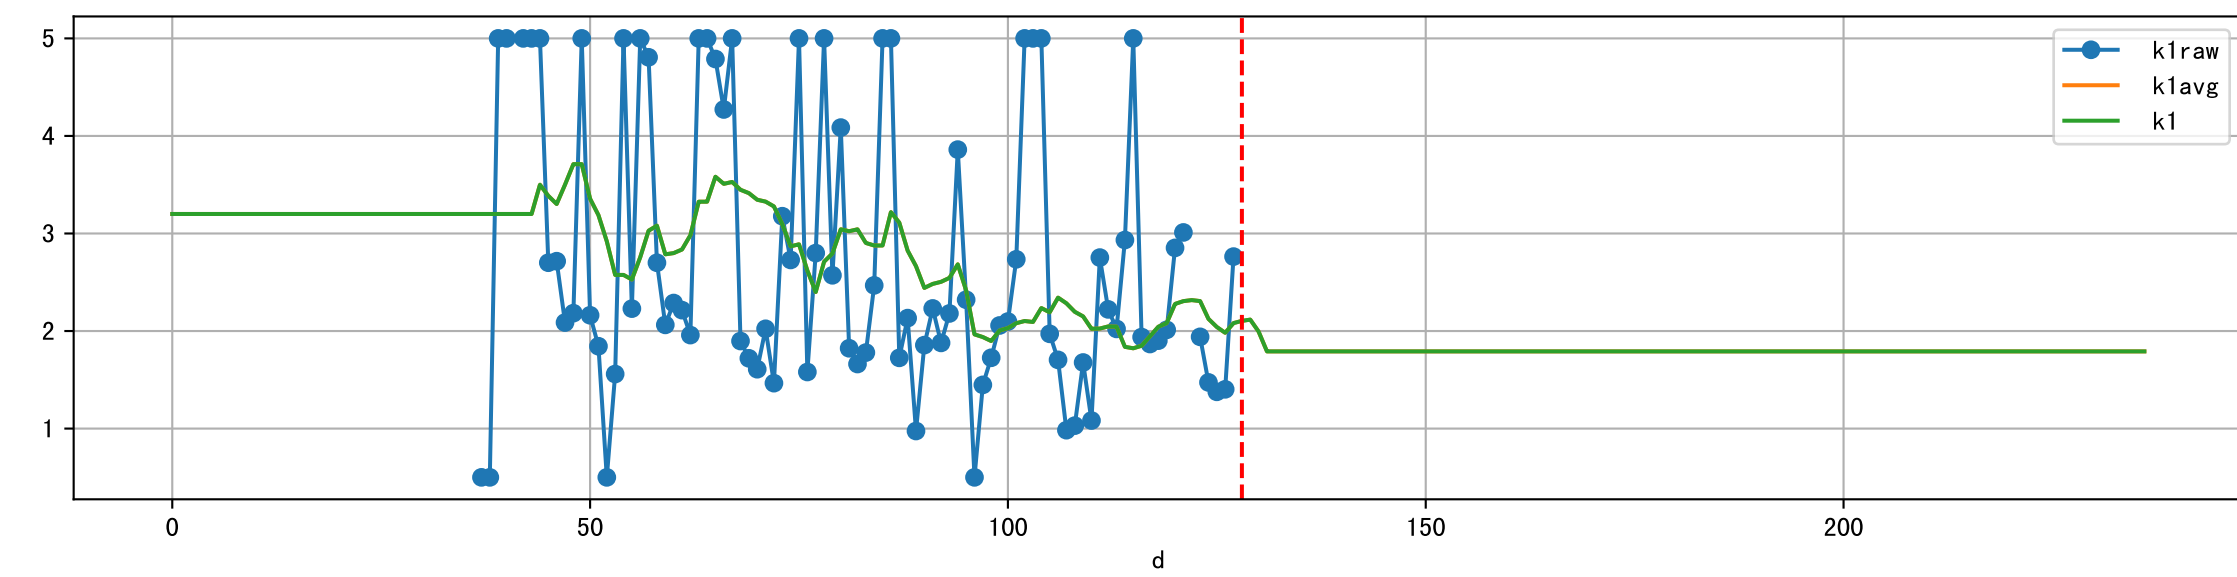

taocraw: -o', 'taocavg', 'taoc'], ['k0raw: -o', 'k0avg', 'k0'], ['k1raw: -o', 'k1avg', 'k1'], ['k2raw: -o', 'k2avg', 'k2'], ['Tblrw: -o', 'Tblavg', 'Tbl']

L1AC3 D:128 2026-02-10