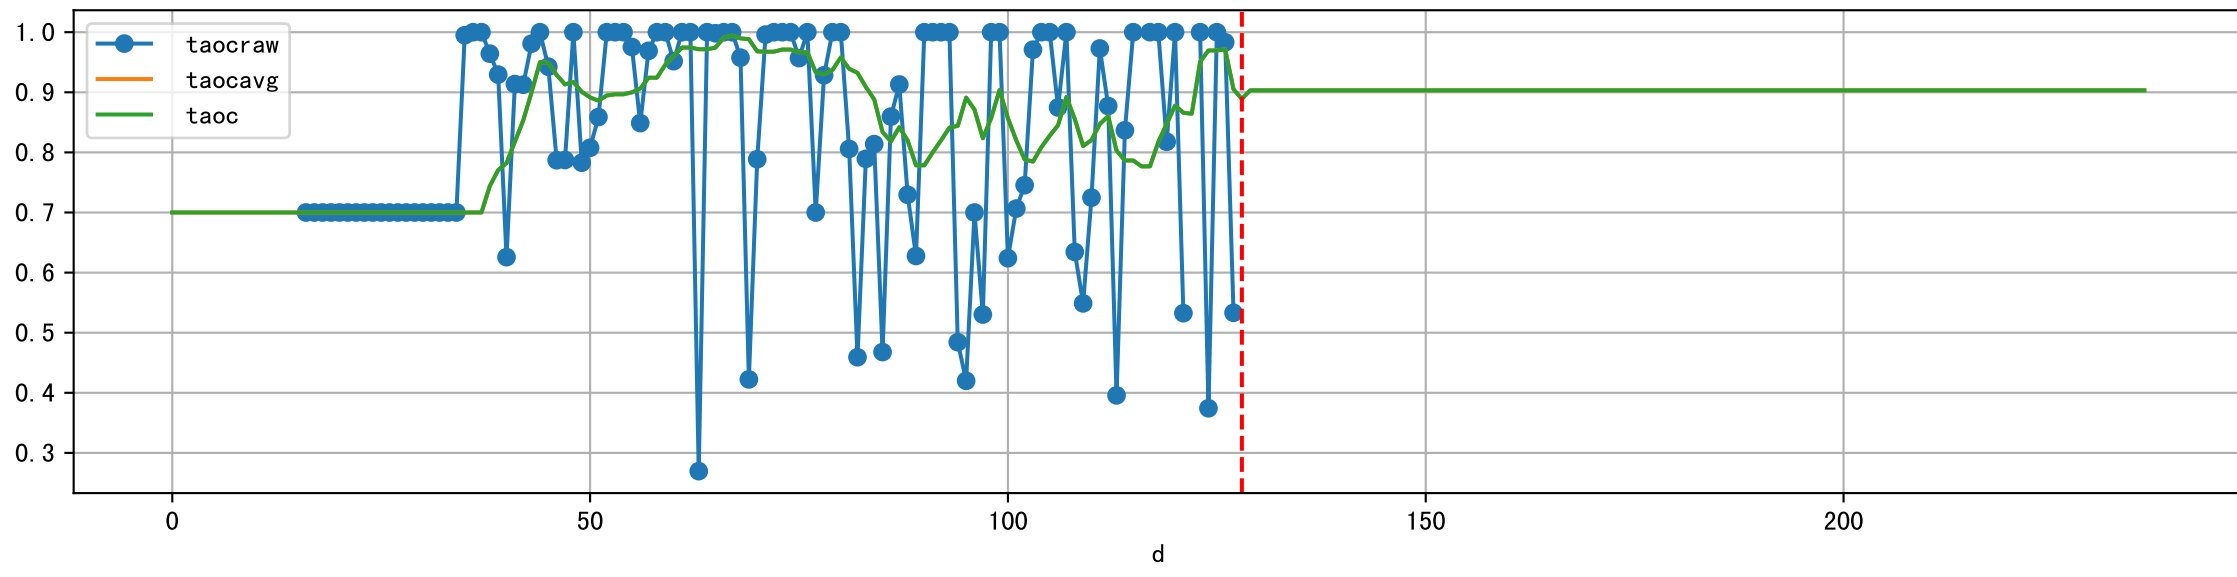

taocraw: -o', 'taocavg', 'taoc'], ['k0raw: -o', 'k0avg', 'k0'], ['k1raw: -o', 'k1avg', 'k1'], ['k2raw: -o', 'k2avg', 'k2'], ['Tblrw: -o', 'Tblavg', 'Tbl']

L1AC3 D:128 2026-02-10