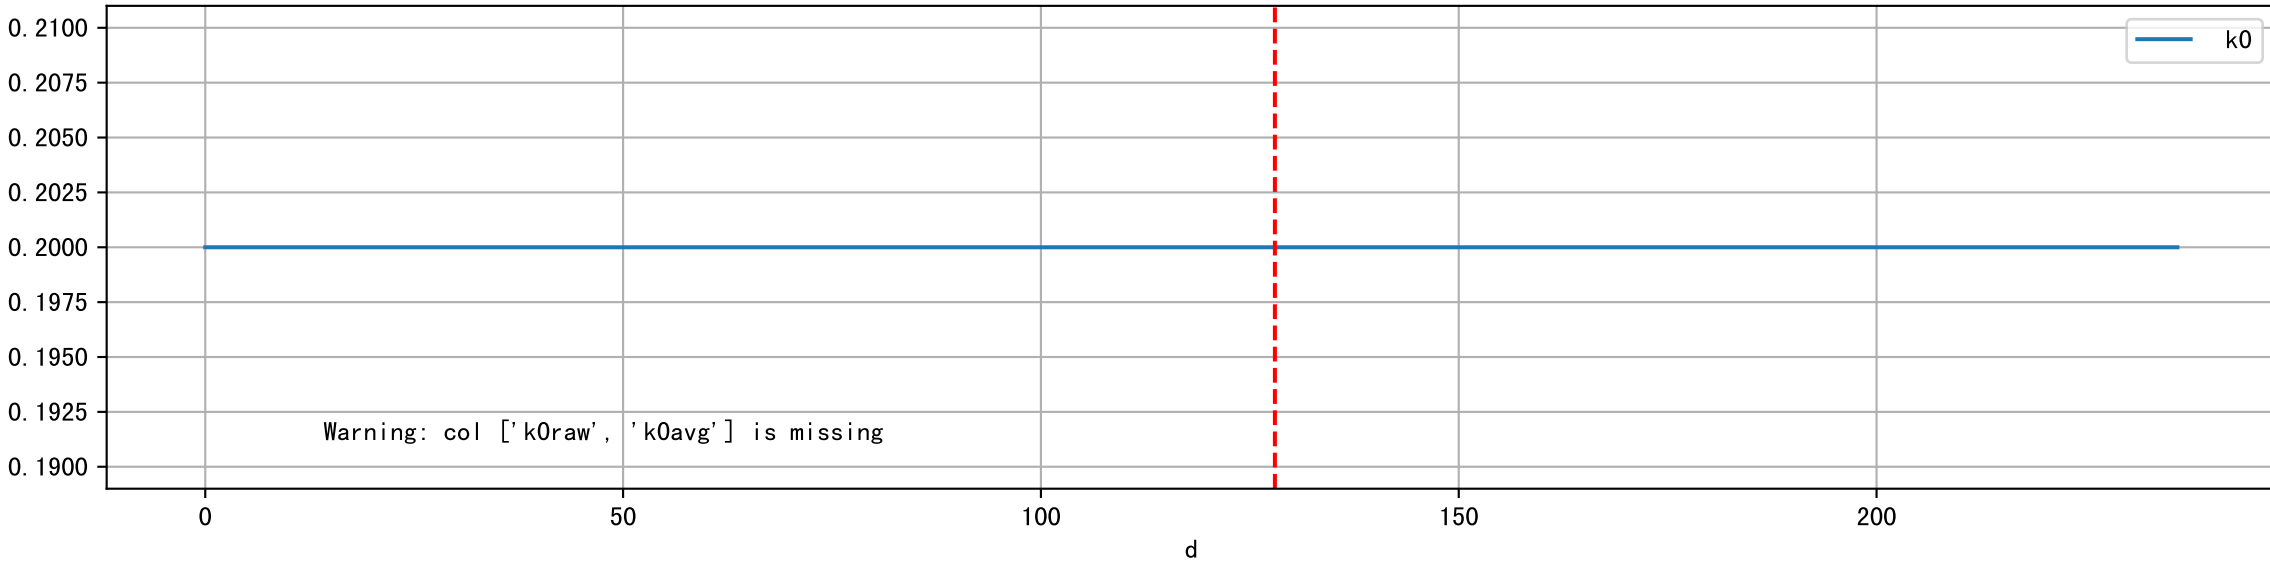

taocraw: -o', 'taocavg', 'taoc'], ['k0raw: -o', 'k0avg', 'k0'], ['k1raw: -o', 'k1avg', 'k1'], ['k2raw: -o', 'k2avg', 'k2'], ['Tblrw: -o', 'Tblavg', 'Tbl']

L1AC3 D:128 2026-02-10