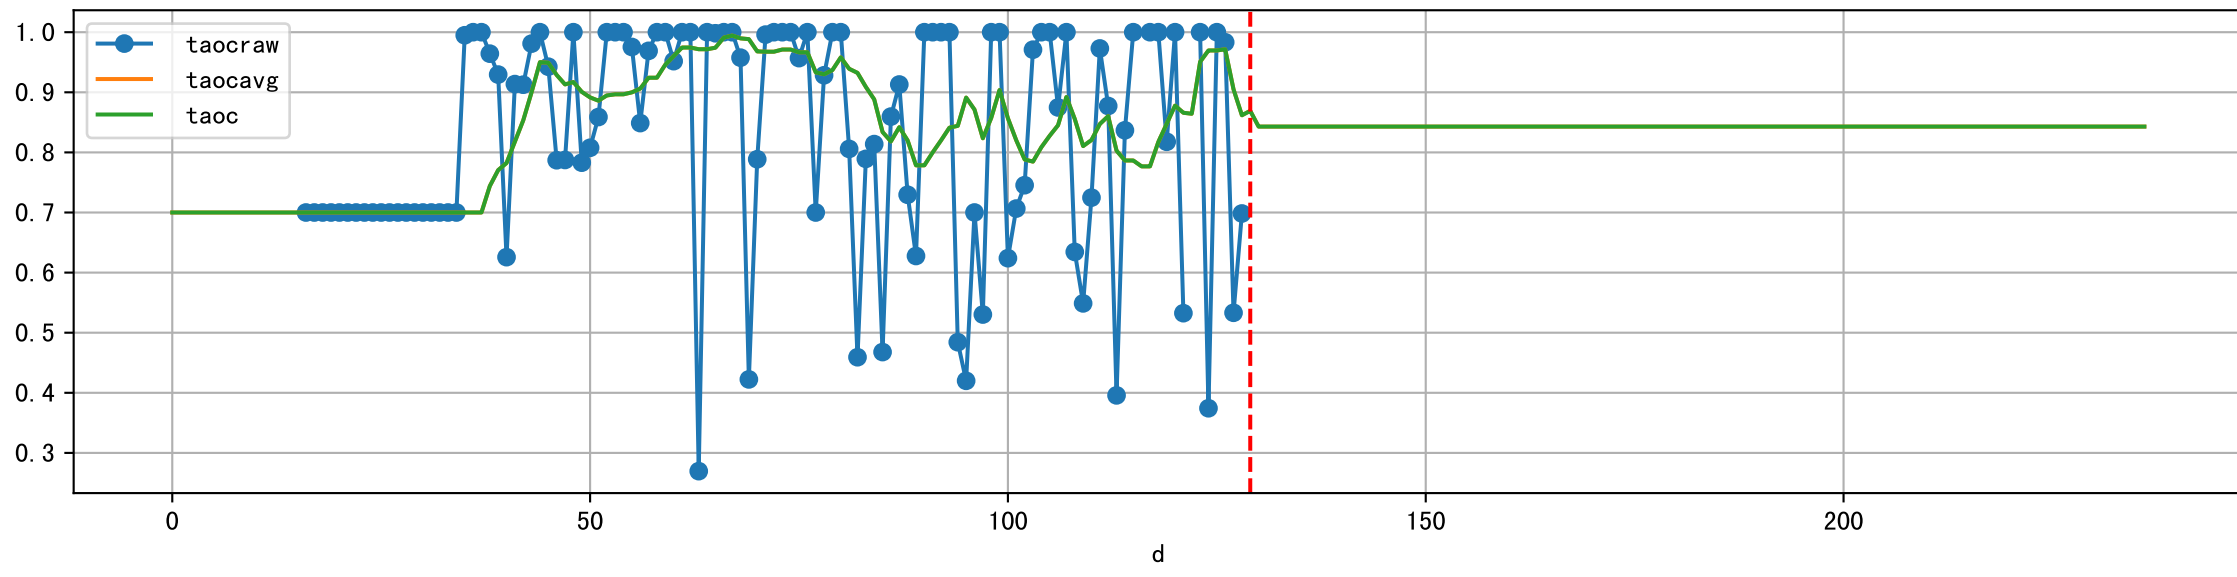

taocraw:~o', 'taocavg', 'taoc'], ['k0raw:~o', 'k0avg', 'k0'], ['k1raw:~o', 'k1avg', 'k1'], ['k2raw:~o', 'k2avg', 'k2'], ['Tblraw:~o', 'Tblavg',

L1AC3 D:129 2026-02-11