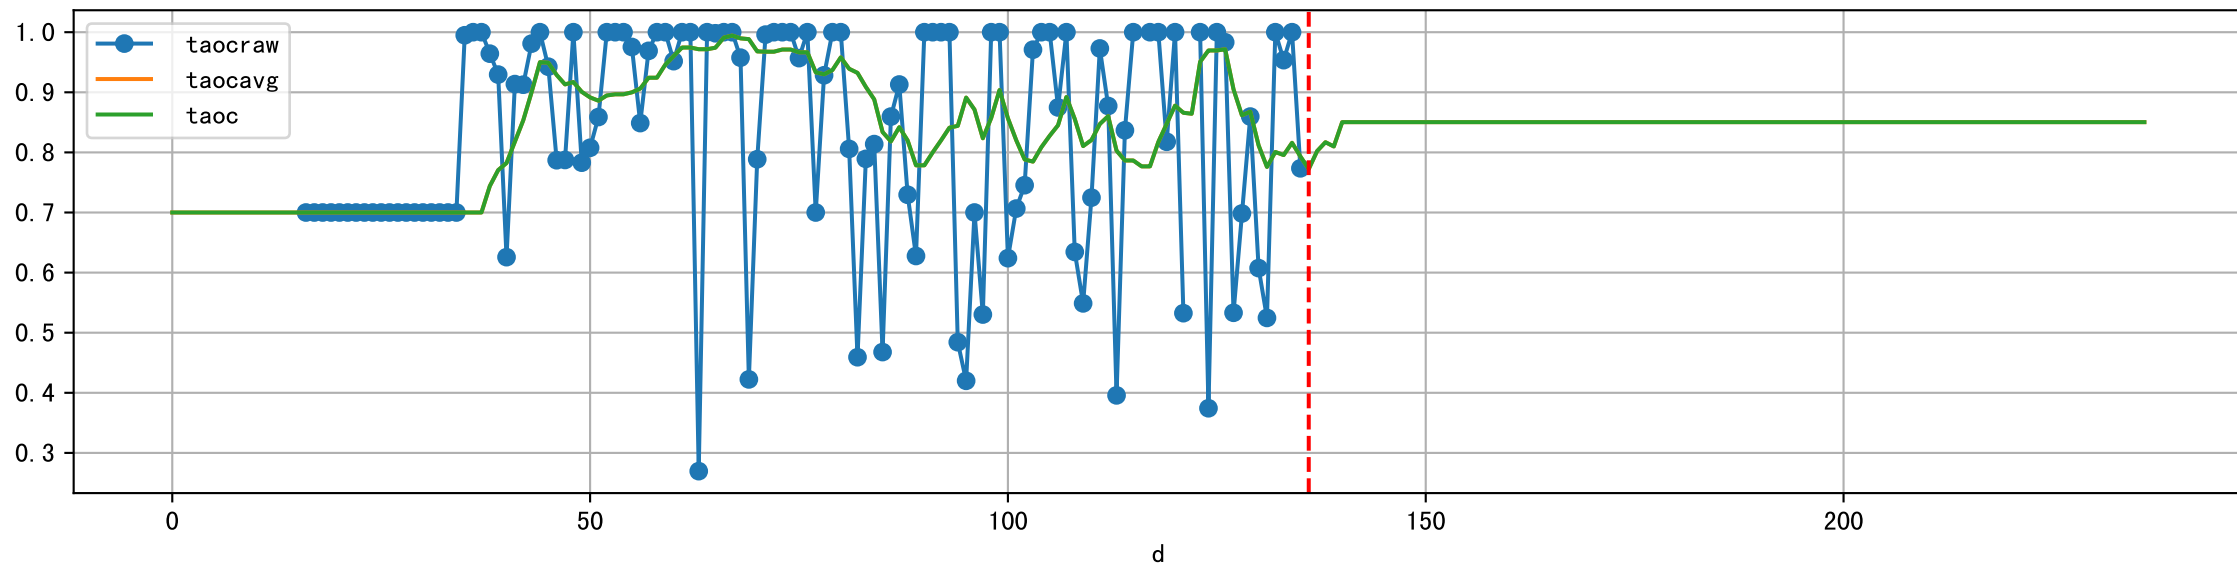

taocraw:~o', 'taocavg', 'taoc'], ['k0raw:~o', 'k0avg', 'k0'], ['k1raw:~o', 'k1avg', 'k1'], ['k2raw:~o', 'k2avg', 'k2'], ['Tblr~o', 'Tblavg',

L1AC3 D:136 2026-02-18