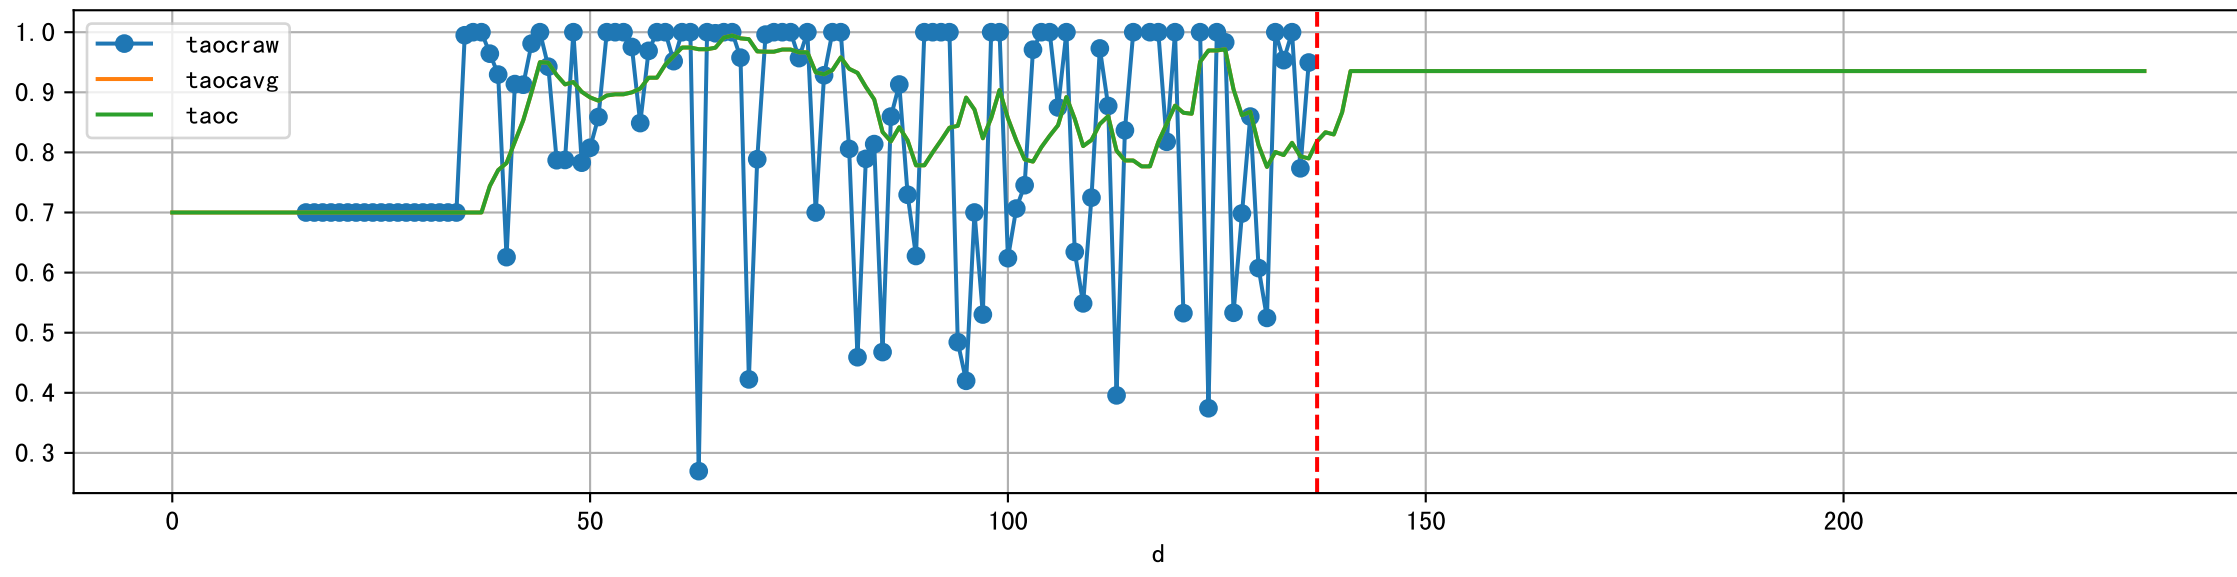

taocraw:~o', 'taocavg', 'taoc'], ['k0raw:~o', 'k0avg', 'k0'], ['k1raw:~o', 'k1avg', 'k1'], ['k2raw:~o', 'k2avg', 'k2'], ['Tblrrow:~o', 'Tblravg',

L1AC3 D:137 2026-02-19