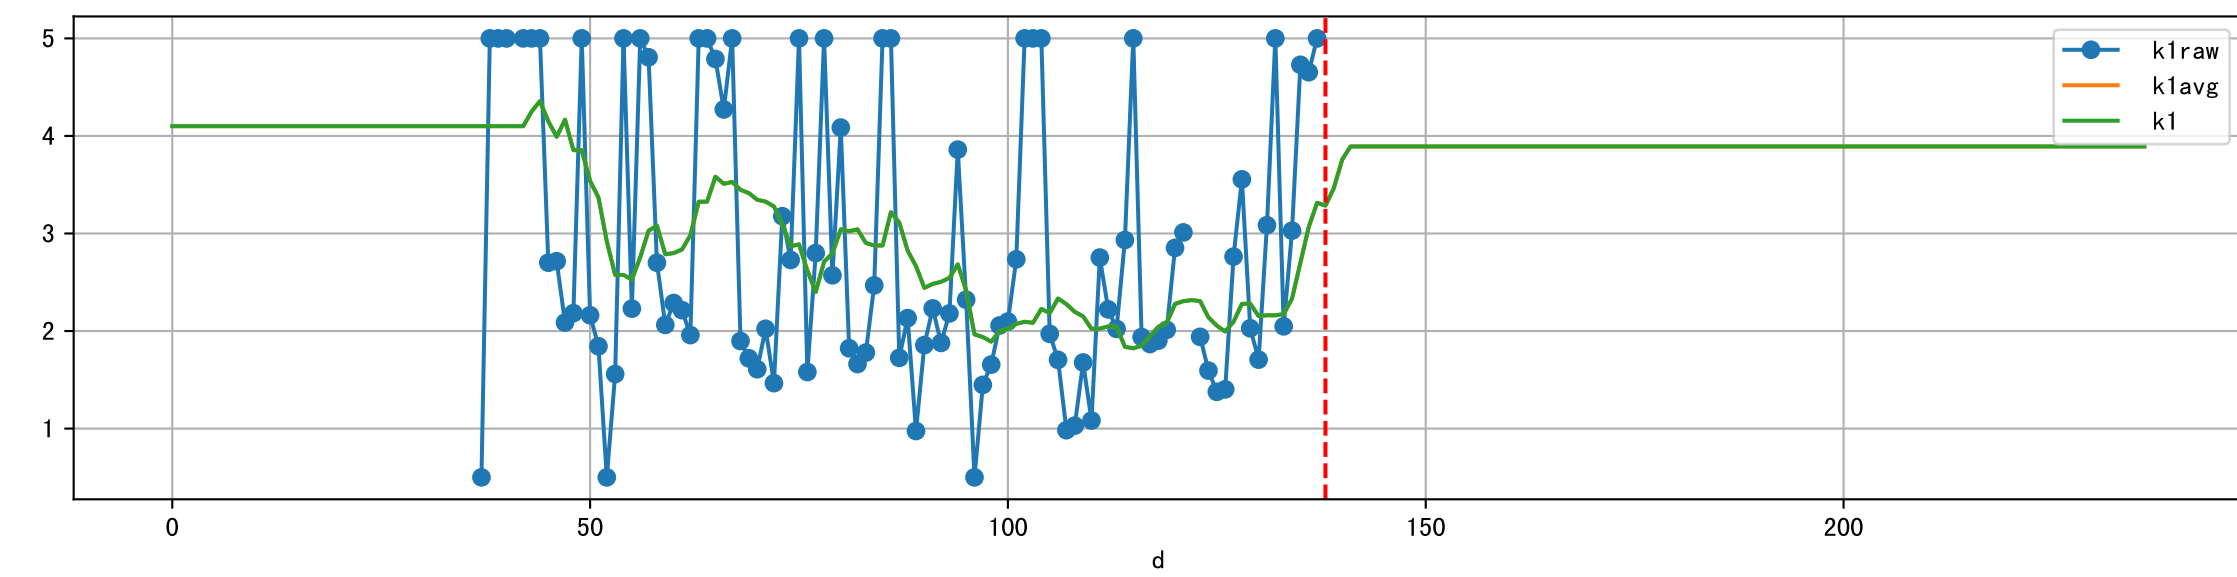

taocraw: -o', 'taocavg', 'taoc'], ['k0raw: -o', 'k0avg', 'k0'], ['k1raw: -o', 'k1avg', 'k1'], ['k2raw: -o', 'k2avg', 'k2'], ['Tblrw: -o', 'Tblavg',

L1AC3 D:138 2026-02-20