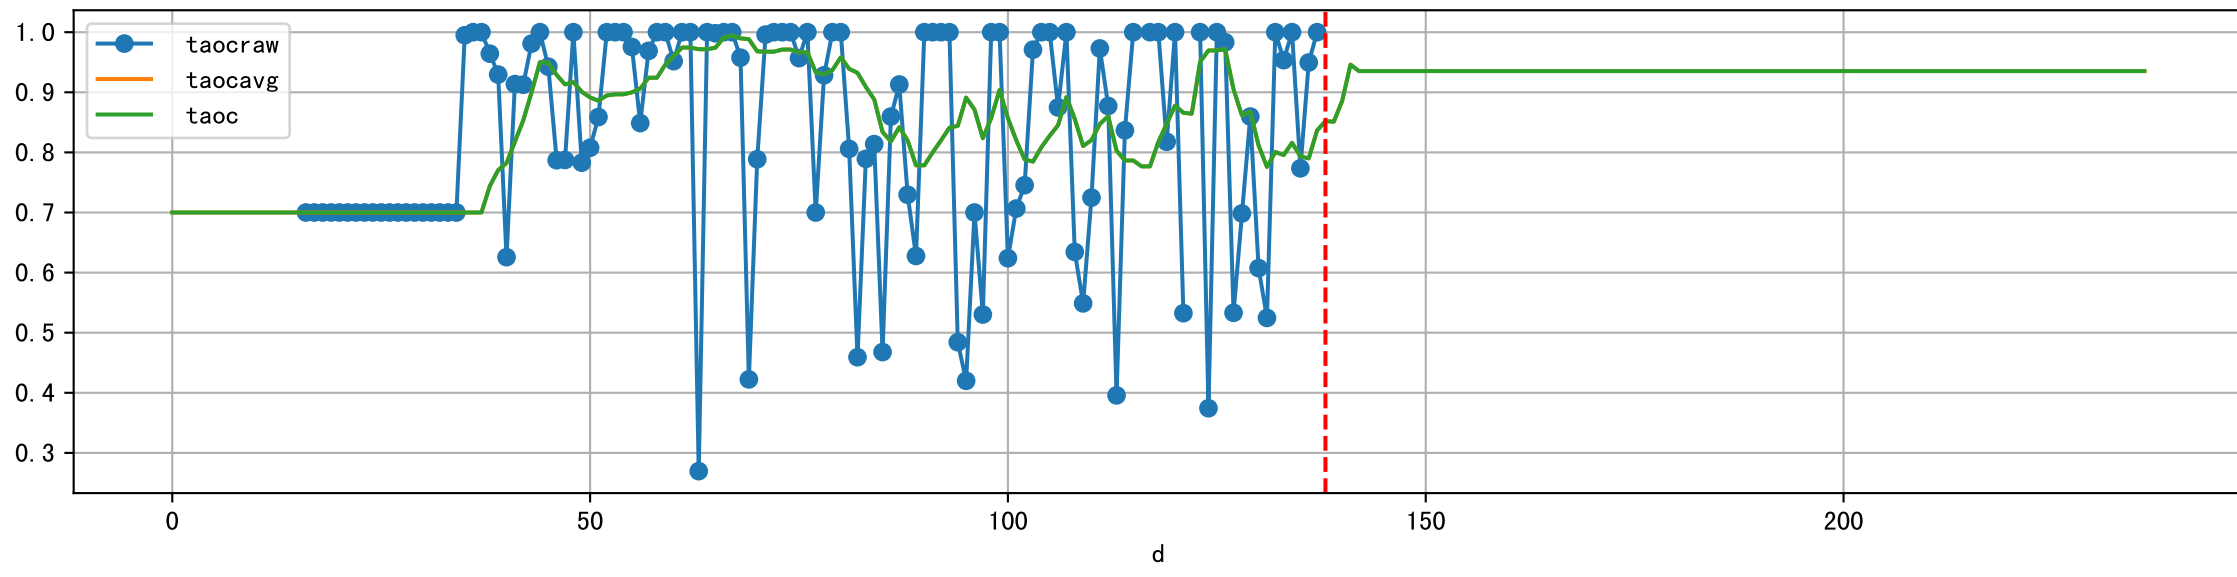

taocraw: -o', 'taocavg', 'taoc'], ['k0raw: -o', 'k0avg', 'k0'], ['k1raw: -o', 'k1avg', 'k1'], ['k2raw: -o', 'k2avg', 'k2'], ['Tblrw: -o', 'Tblavg',

L1AC3 D:138 2026-02-20