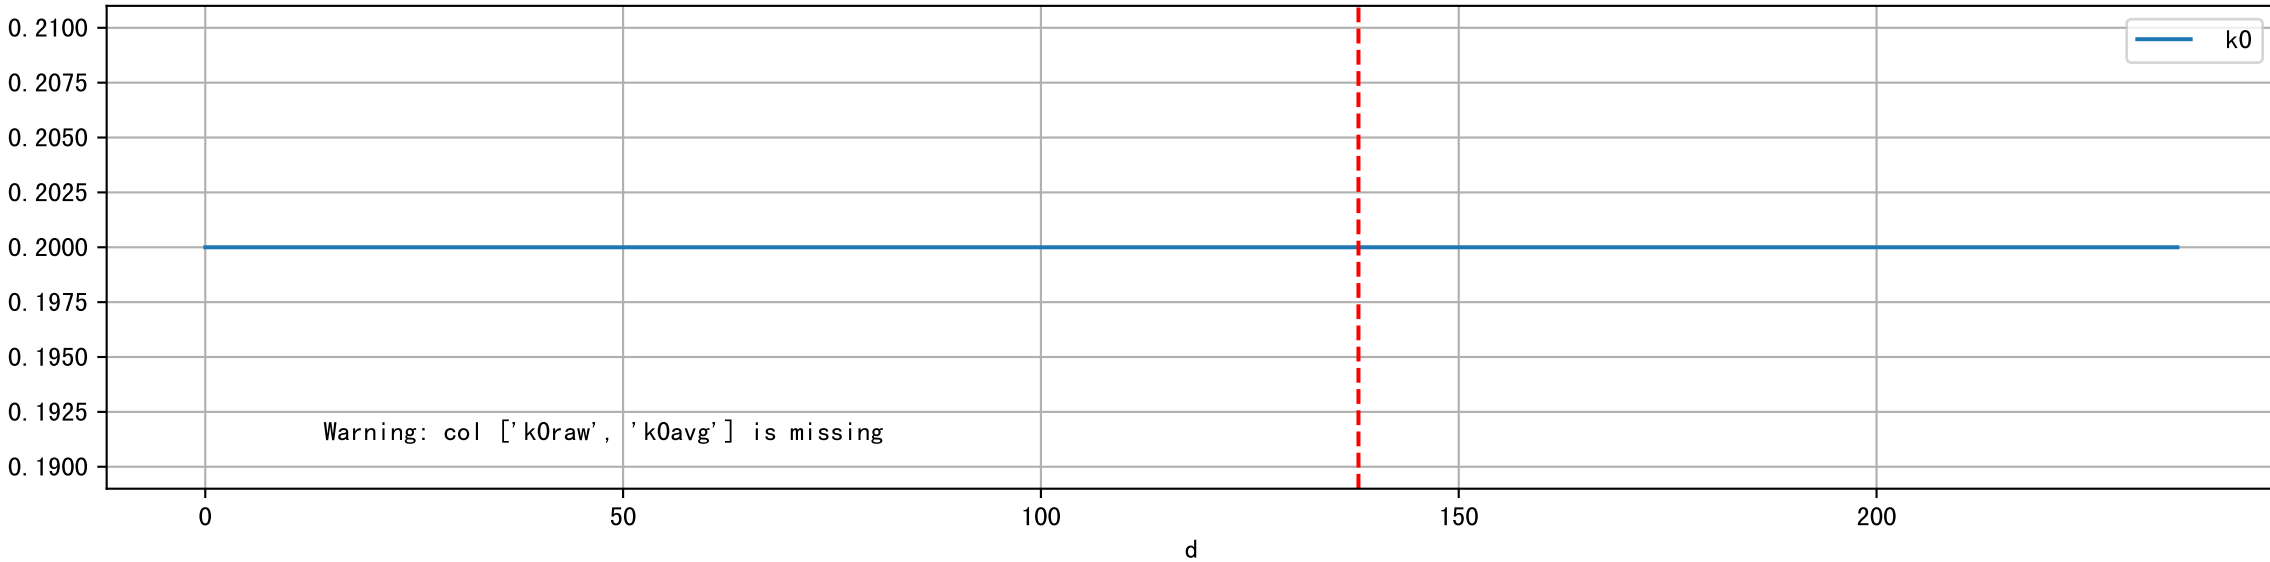

taocraw: -o', 'taocavg', 'taoc'], ['k0raw: -o', 'k0avg', 'k0'], ['k1raw: -o', 'k1avg', 'k1'], ['k2raw: -o', 'k2avg', 'k2'], ['Tblrw: -o', 'Tblavg',

L1AC3 D:138 2026-02-20