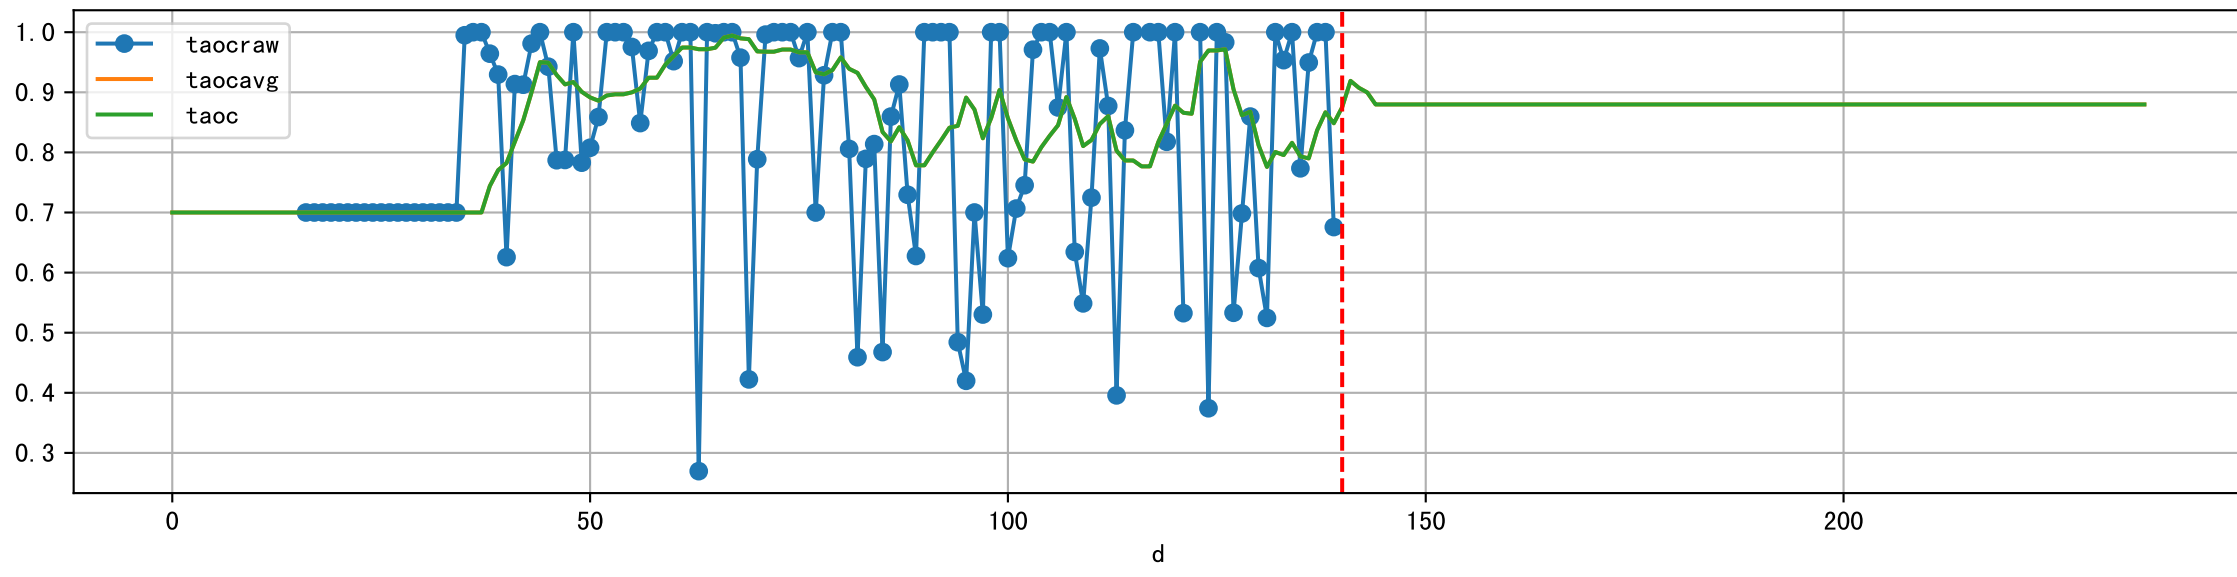

taocraw:~o', 'taocavg', 'taoc'], ['k0raw:~o', 'k0avg', 'k0'], ['k1raw:~o', 'k1avg', 'k1'], ['k2raw:~o', 'k2avg', 'k2'], ['Tblrrow:~o', 'Tblravg',

L1AC3 D:140 2026-02-22