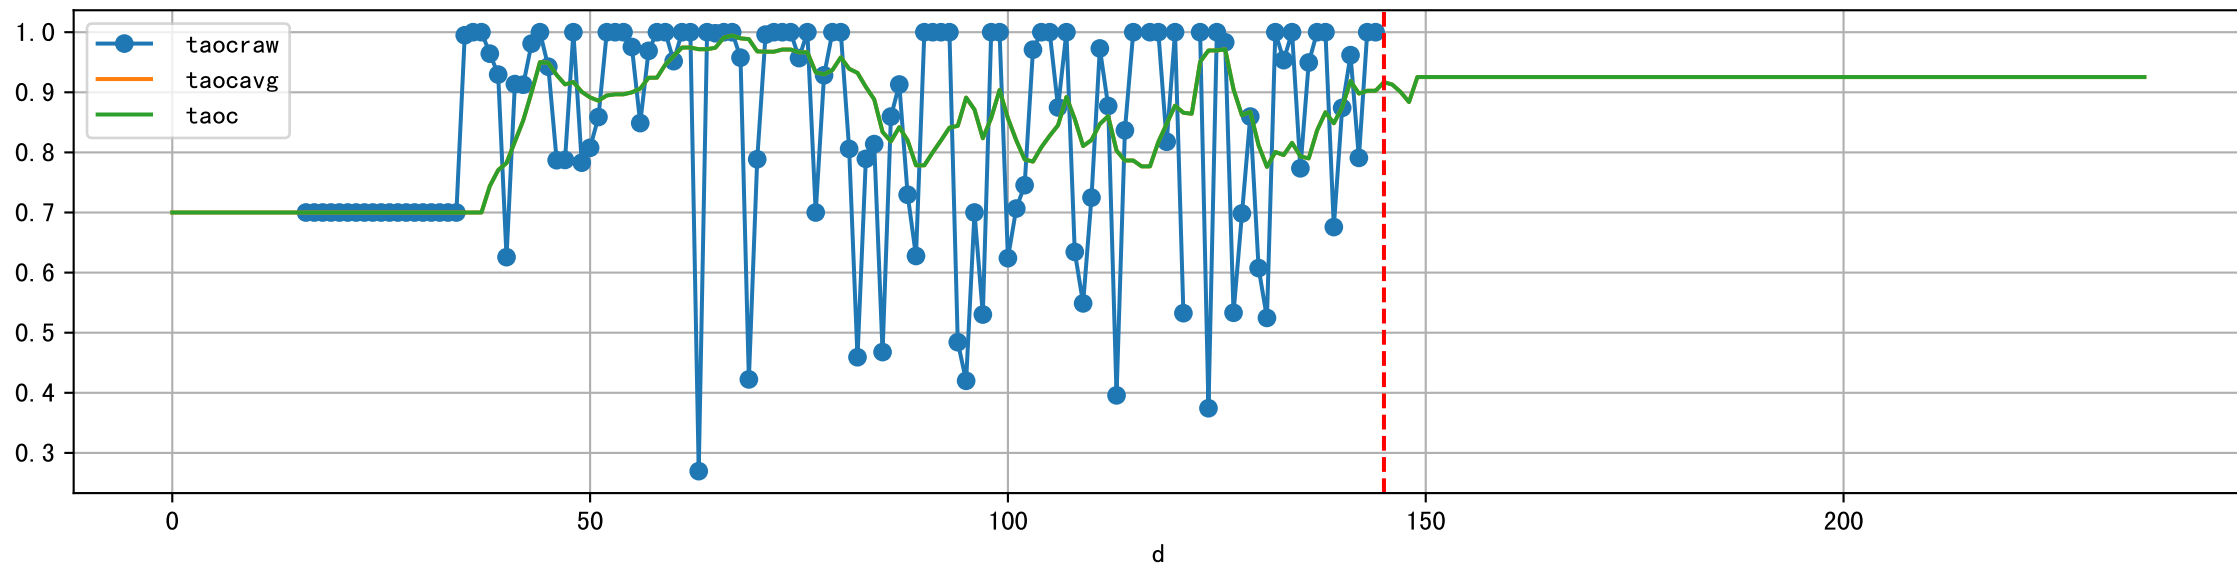

taocraw:~o', 'taocavg', 'taoc'], ['k0raw:~o', 'k0avg', 'k0'], ['k1raw:~o', 'k1avg', 'k1'], ['k2raw:~o', 'k2avg', 'k2'], ['Tblraw:~o', 'Tblavg',

L1AC3 D:145 2026-02-27