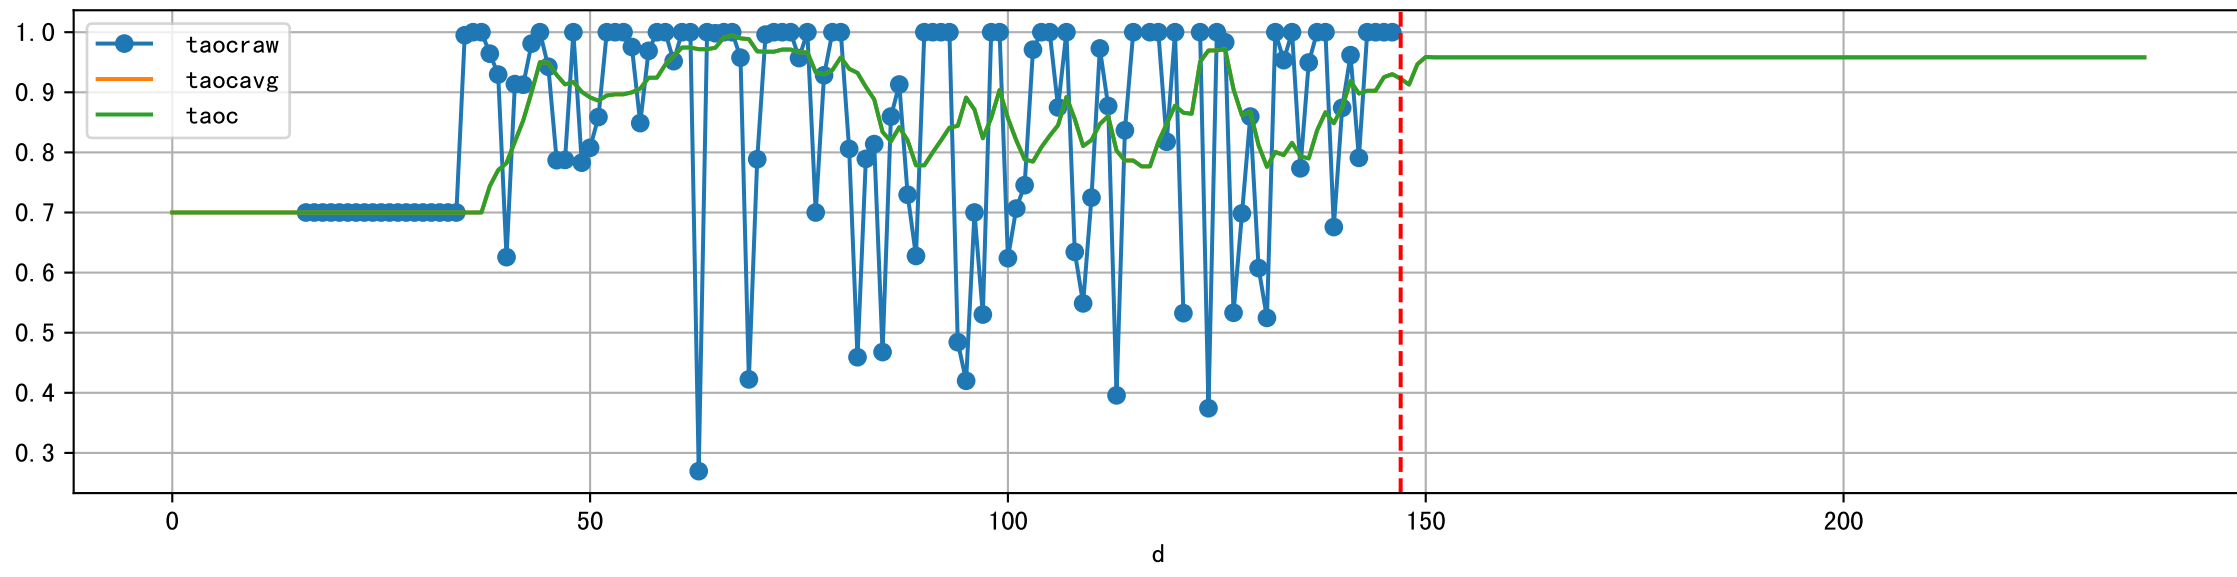

taocraw:~o', 'taocavg', 'taoc'], ['k0raw:~o', 'k0avg', 'k0'], ['k1raw:~o', 'k1avg', 'k1'], ['k2raw:~o', 'k2avg', 'k2'], ['Tblr~o', 'Tblavg',

L1AC3 D:147 2026-03-01