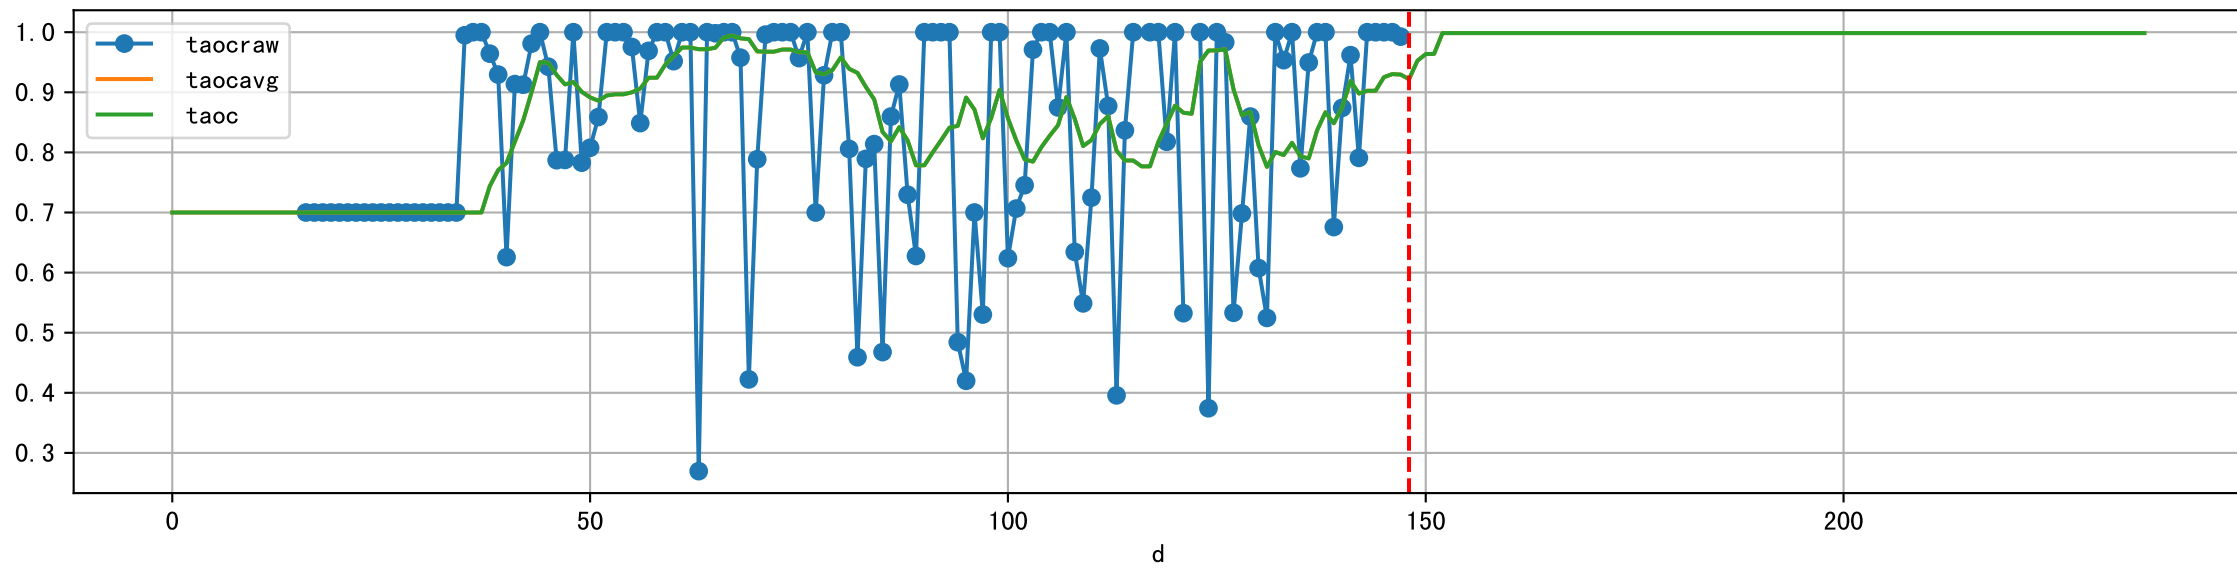

taocraw:~o', 'taocavg', 'taoc'], ['k0raw:~o', 'k0avg', 'k0'], ['k1raw:~o', 'k1avg', 'k1'], ['k2raw:~o', 'k2avg', 'k2'], ['Tblrrow:~o', 'Tblravg',

L1AC3 D:148 2026-03-02