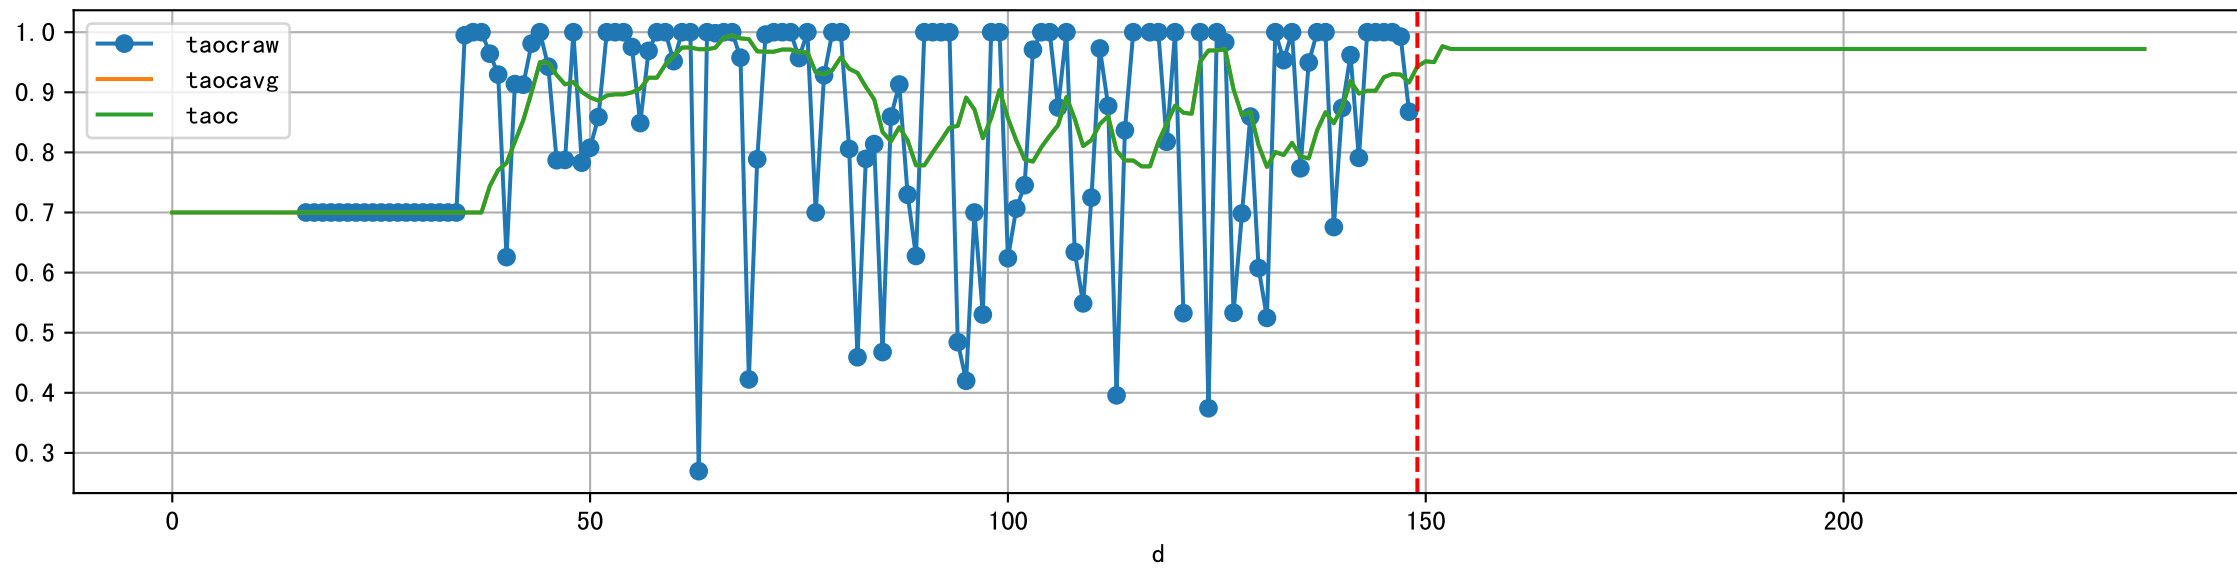

taocraw:~o', 'taocavg', 'taoc'], ['k0raw:~o', 'k0avg', 'k0'], ['k1raw:~o', 'k1avg', 'k1'], ['k2raw:~o', 'k2avg', 'k2'], ['Tblraw:~o', 'Tblavg',

L1AC3 D:149 2026-03-03