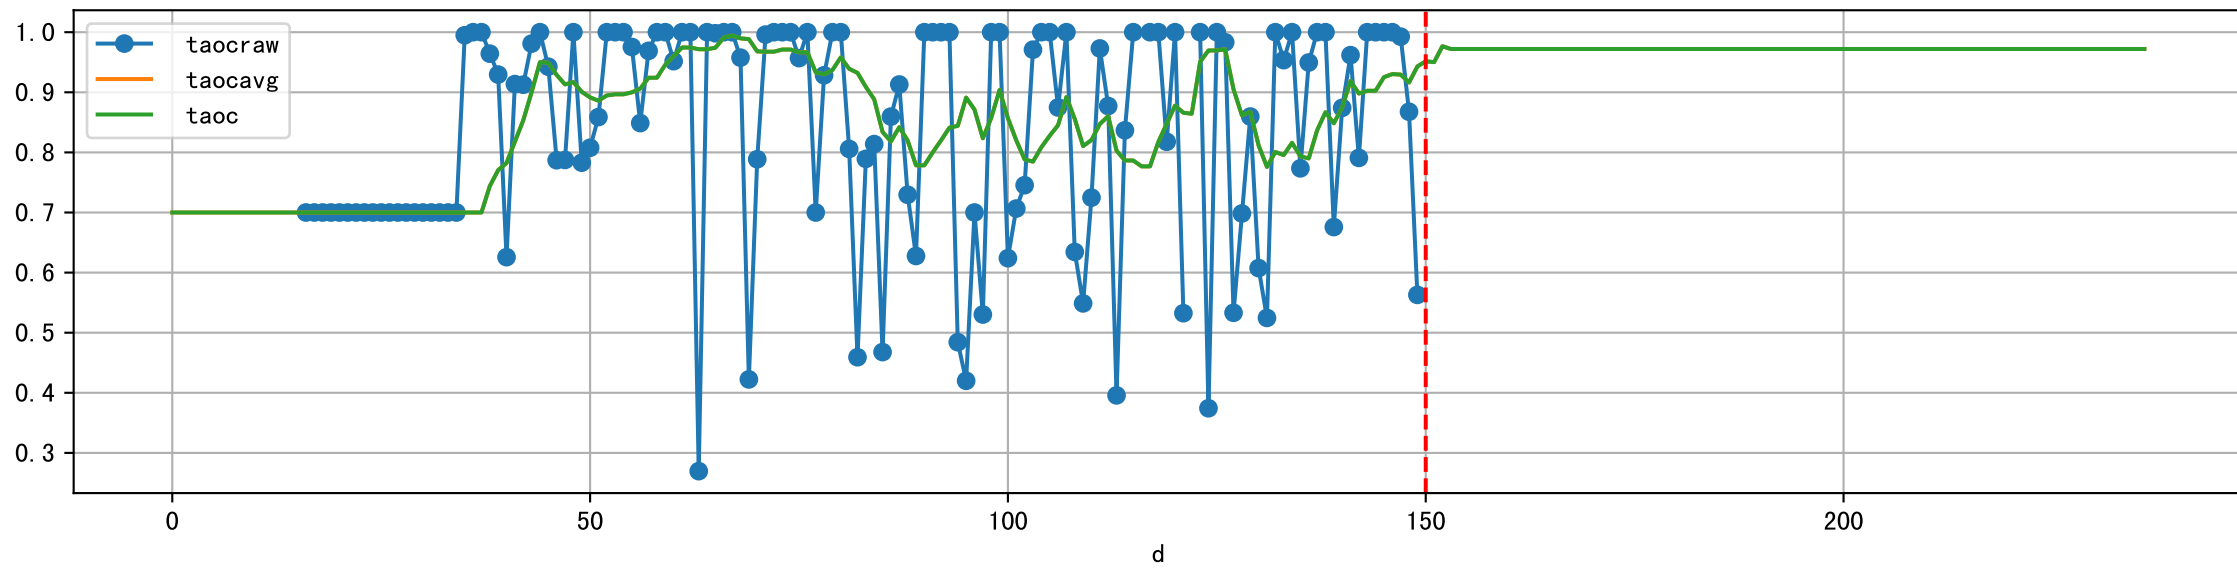

taocraw:~o', 'taocavg', 'taoc'], ['k0raw:~o', 'k0avg', 'k0'], ['k1raw:~o', 'k1avg', 'k1'], ['k2raw:~o', 'k2avg', 'k2'], ['Tblraw:~o', 'Tblavg',

L1AC3 D:150 2026-03-04