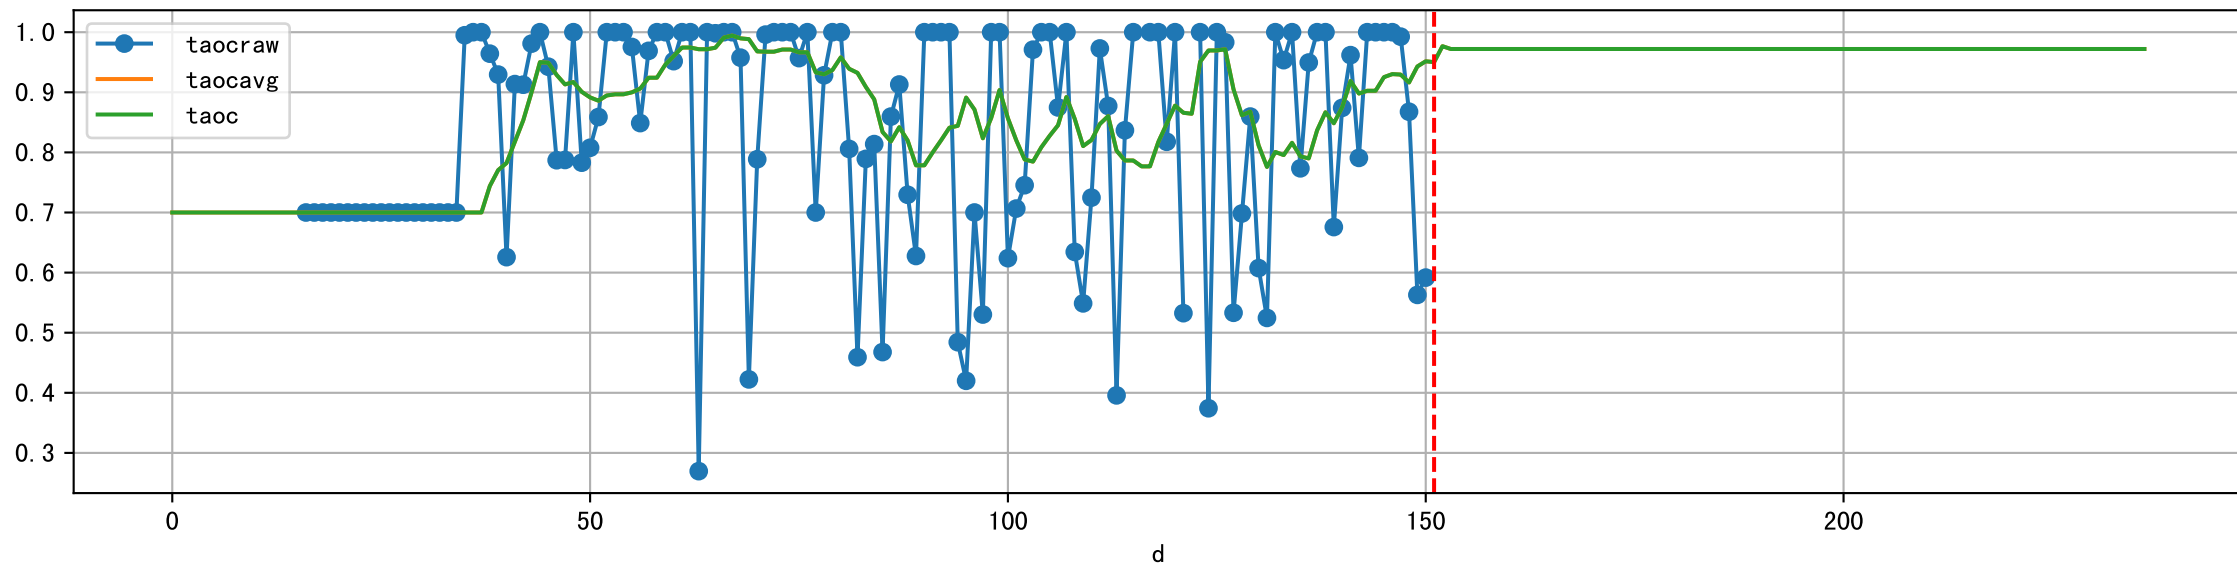

taocraw:~o', 'taocavg', 'taoc'], ['k0raw:~o', 'k0avg', 'k0'], ['k1raw:~o', 'k1avg', 'k1'], ['k2raw:~o', 'k2avg', 'k2'], ['Tblrrow:~o', 'Tblravg',

L1AC3 D:151 2026-03-05