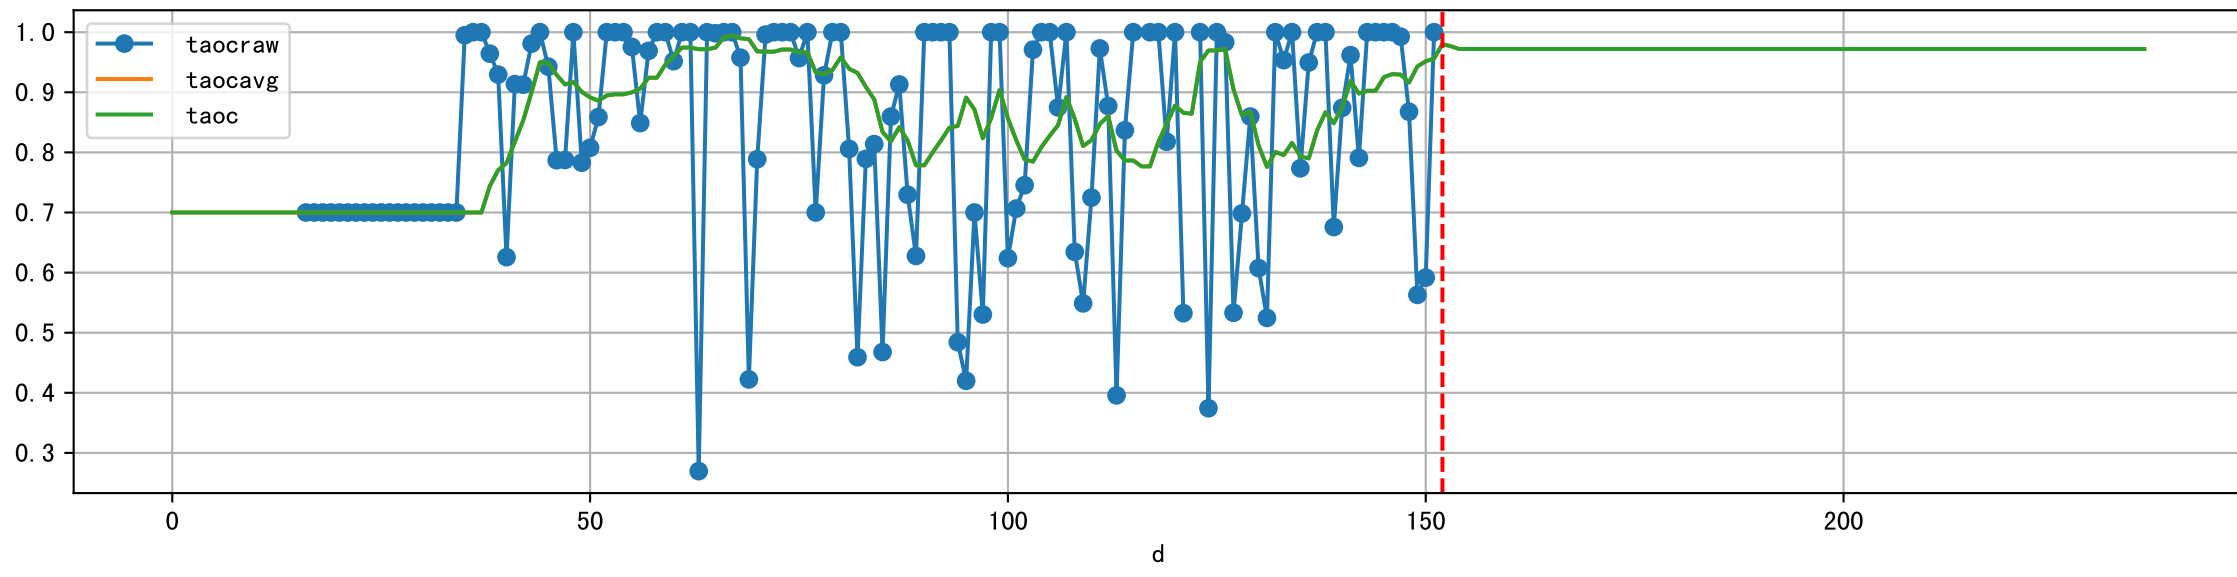

taocraw:~o', 'taocavg', 'taoc'], ['k0raw:~o', 'k0avg', 'k0'], ['k1raw:~o', 'k1avg', 'k1'], ['k2raw:~o', 'k2avg', 'k2'], ['Tblraw:~o', 'Tblavg',

L1AC3 D:152 2026-03-06