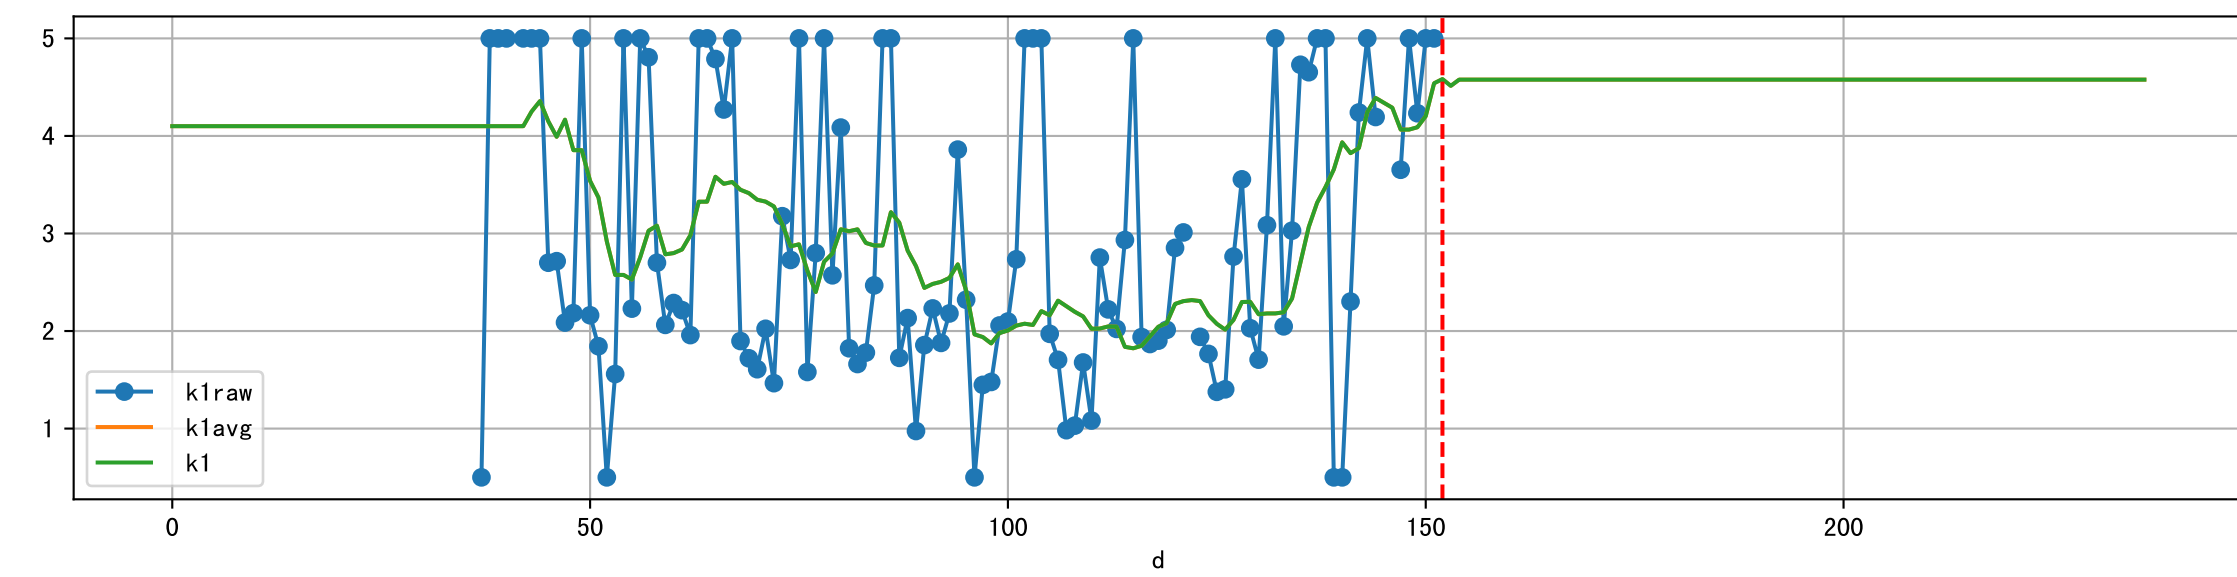

taocraw:~o', 'taocavg', 'taoc'], ['k0raw:~o', 'k0avg', 'k0'], ['k1raw:~o', 'k1avg', 'k1'], ['k2raw:~o', 'k2avg', 'k2'], ['Tblraw:~o', 'Tblavg',

L1AC3 D:152 2026-03-06