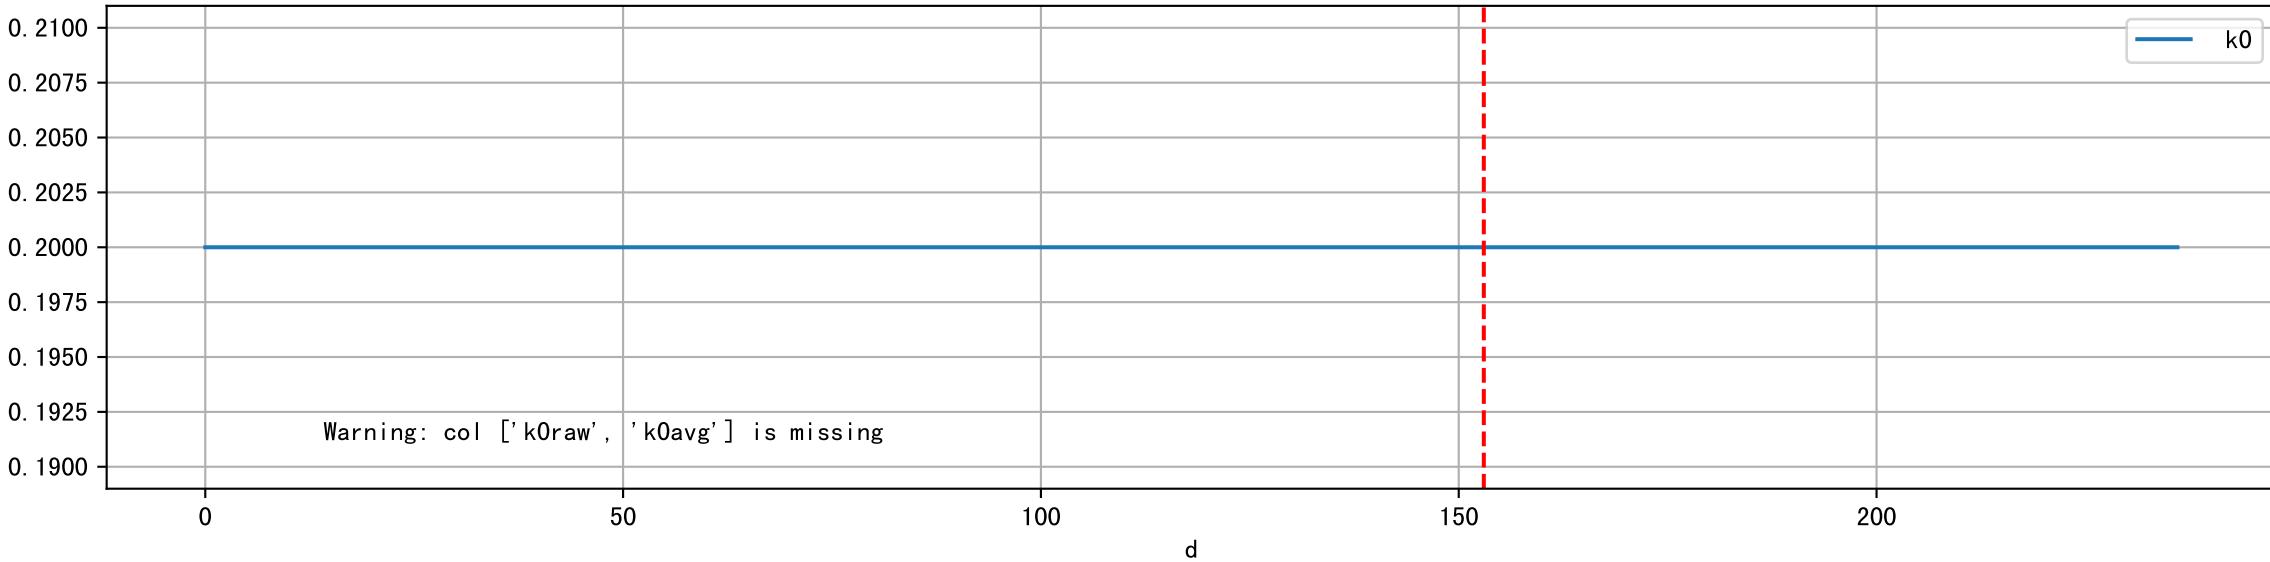

taocraw:-o', 'taocavg', 'taoc'], ['k0raw:-o', 'k0avg', 'k0'], ['k1raw:-o', 'k1avg', 'k1'], ['k2raw:-o', 'k2avg', 'k2'], ['Tblraw:-o', 'Tblavg',

L1AC3 D:153 2026-03-07