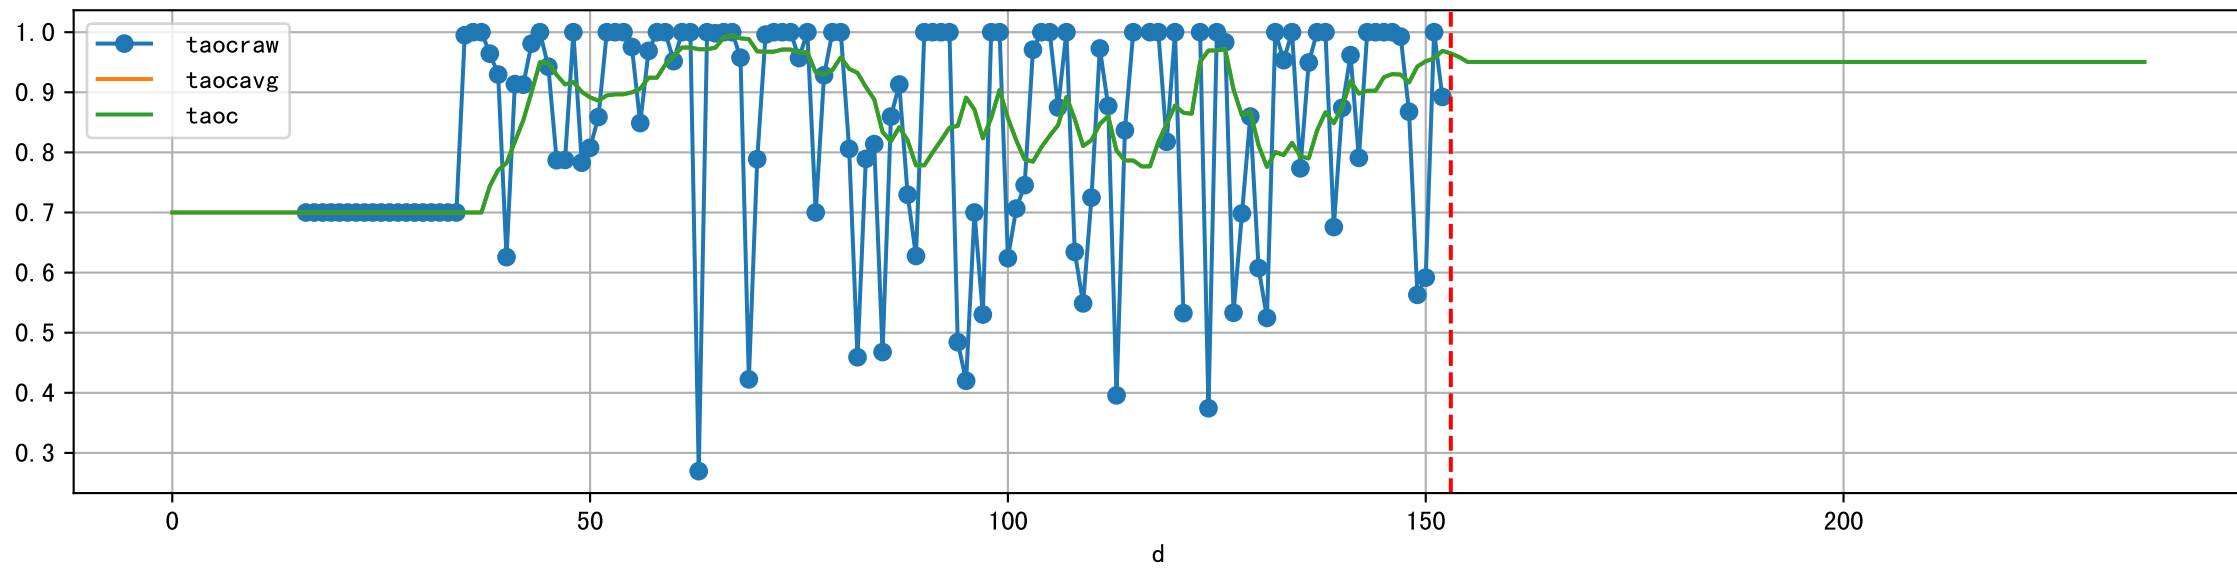

taocraw:-o', 'taocavg', 'taoc'], ['k0raw:-o', 'k0avg', 'k0'], ['k1raw:-o', 'k1avg', 'k1'], ['k2raw:-o', 'k2avg', 'k2'], ['Tblraw:-o', 'Tblavg',

L1AC3 D:153 2026-03-07