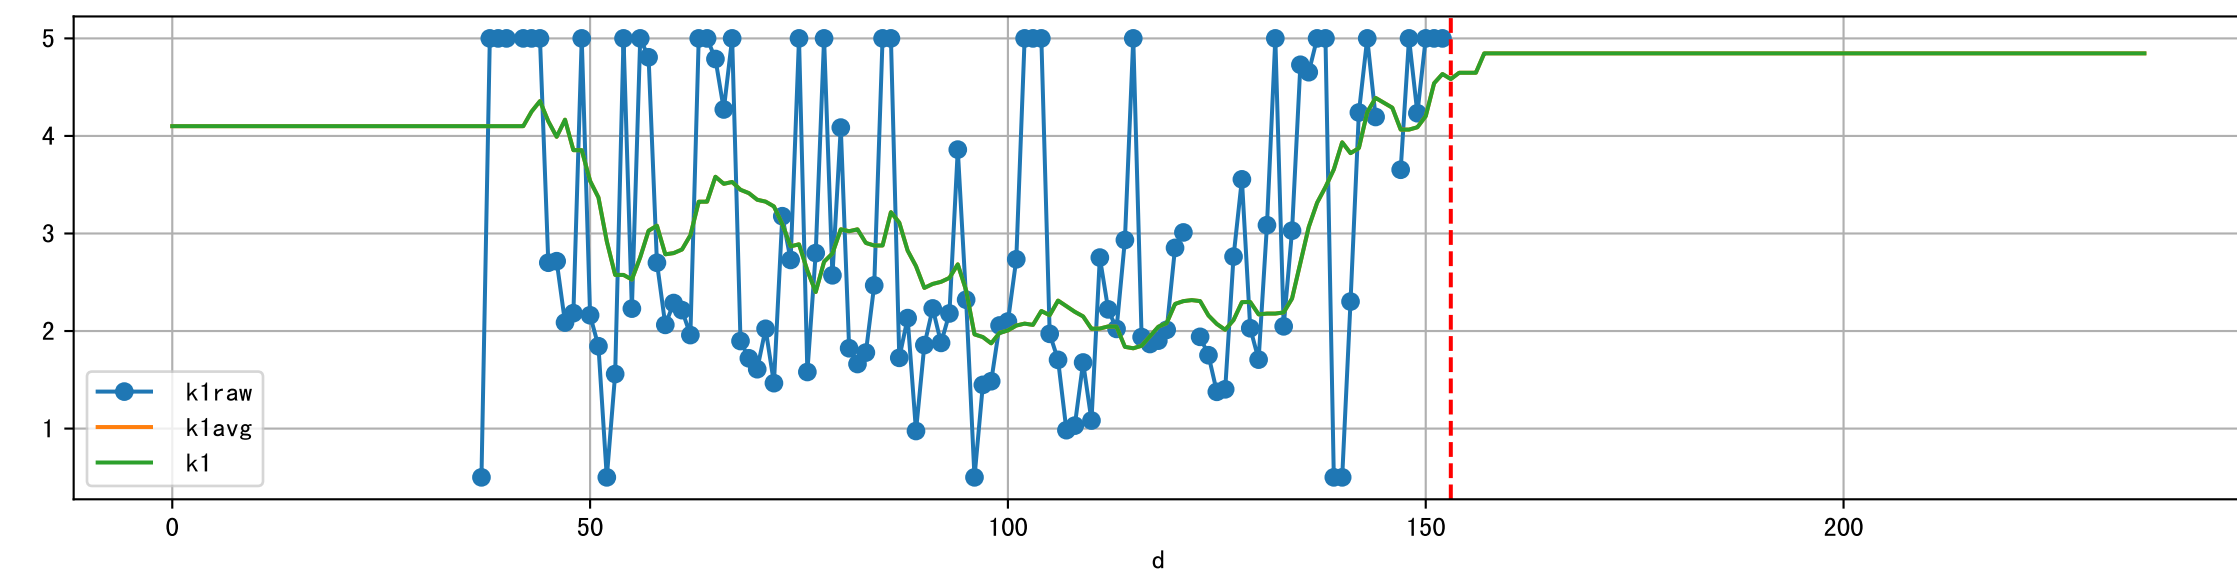

taocraw:-o', 'taocavg', 'taoc'], ['k0raw:-o', 'k0avg', 'k0'], ['k1raw:-o', 'k1avg', 'k1'], ['k2raw:-o', 'k2avg', 'k2'], ['Tblraw:-o', 'Tblavg',

L1AC3 D:153 2026-03-07