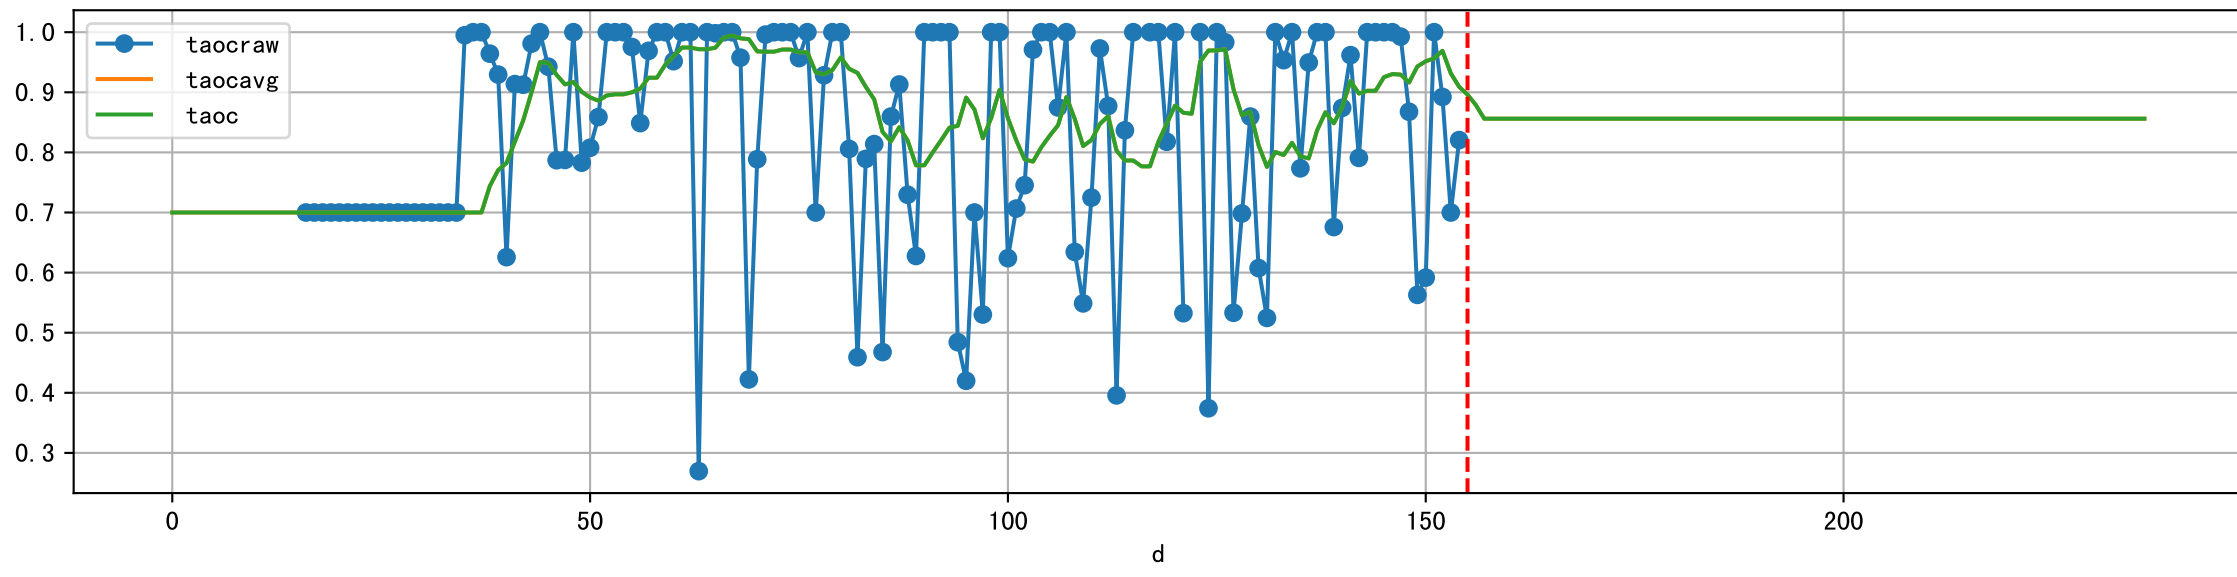

taocraw:~o', 'taocavg', 'taoc'], ['k0raw:~o', 'k0avg', 'k0'], ['k1raw:~o', 'k1avg', 'k1'], ['k2raw:~o', 'k2avg', 'k2'], ['Tblraw:~o', 'Tblavg',

L1AC3 D:155 2026-03-09