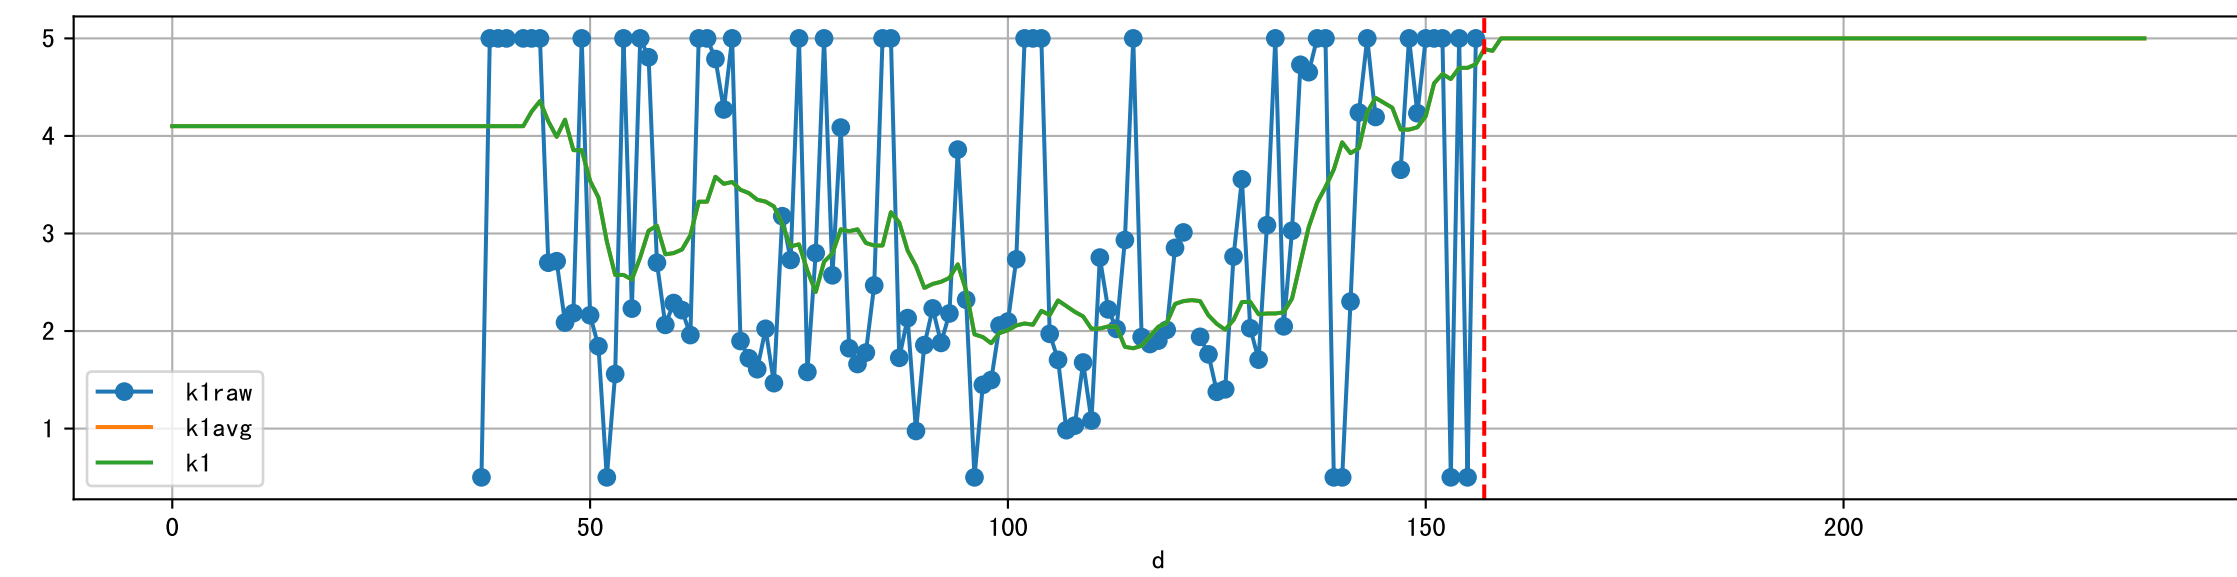

taocraw:~o', 'taocavg', 'taoc'], ['k0raw:~o', 'k0avg', 'k0'], ['k1raw:~o', 'k1avg', 'k1'], ['k2raw:~o', 'k2avg', 'k2'], ['Tblraw:~o', 'Tblavg',

L1AC3 D:157 2026-03-11