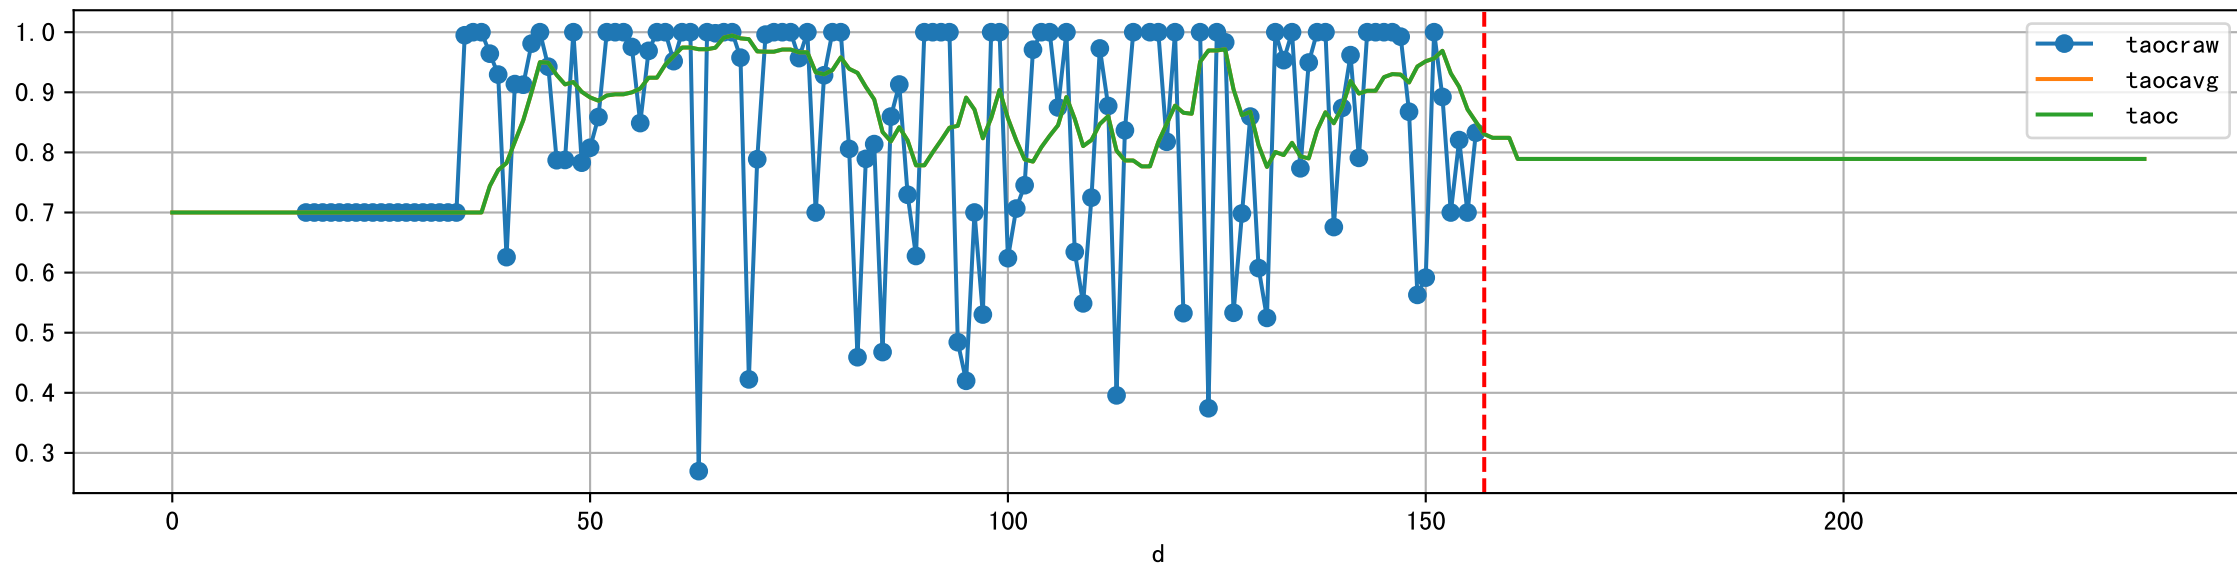

taocraw:~o', 'taocavg', 'taoc'], ['k0raw:~o', 'k0avg', 'k0'], ['k1raw:~o', 'k1avg', 'k1'], ['k2raw:~o', 'k2avg', 'k2'], ['Tblraw:~o', 'Tblavg',

L1AC3 D:157 2026-03-11