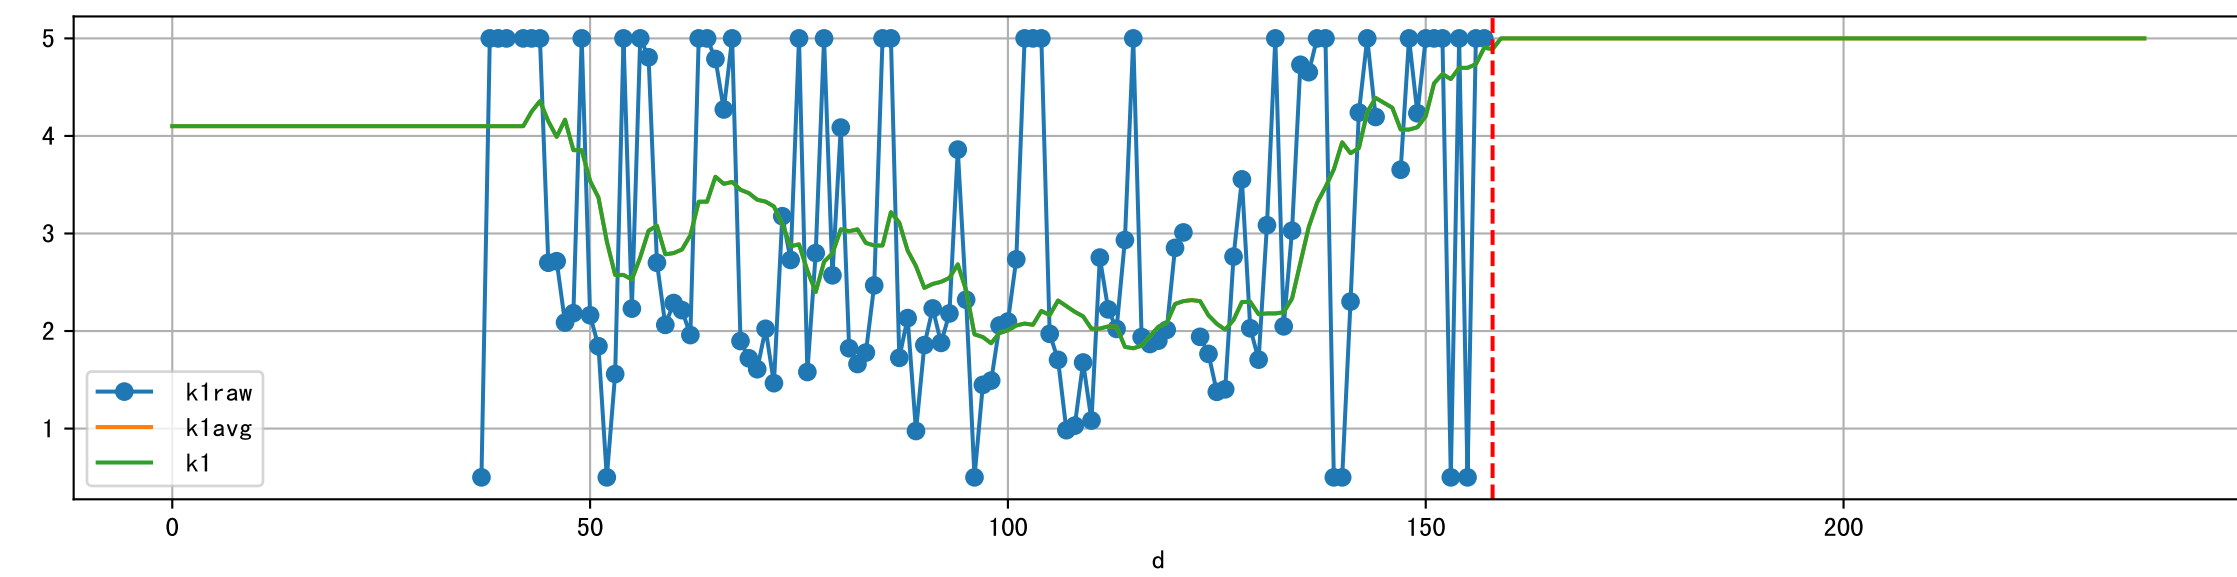

taocraw:~o', 'taocavg', 'taoc'], ['k0raw:~o', 'k0avg', 'k0'], ['k1raw:~o', 'k1avg', 'k1'], ['k2raw:~o', 'k2avg', 'k2'], ['Tblraw:~o', 'Tblavg',

L1AC3 D:158 2026-03-12