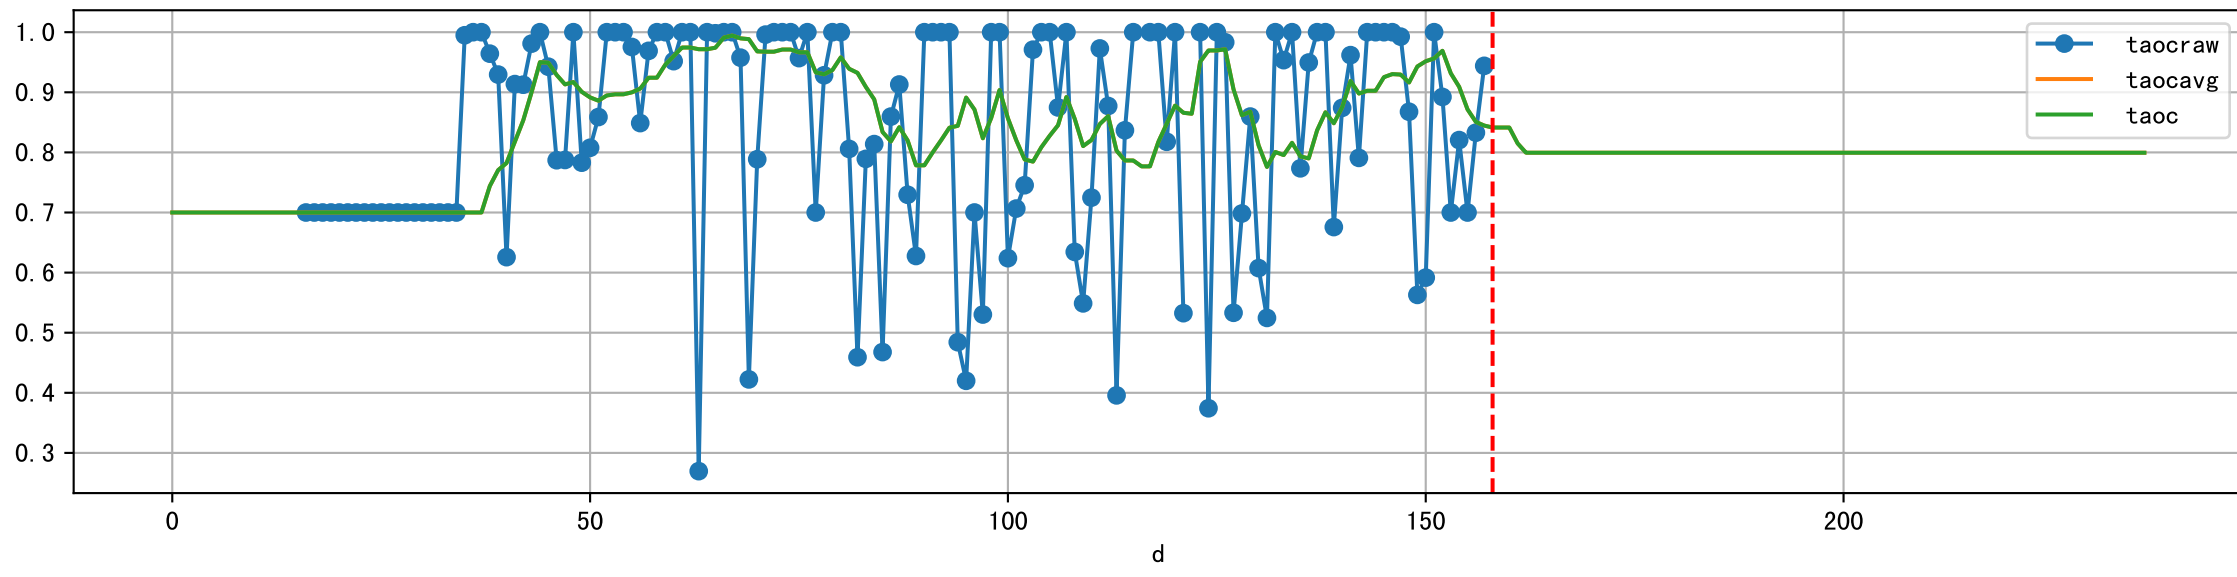

taocraw:~o', 'taocavg', 'taoc'], ['k0raw:~o', 'k0avg', 'k0'], ['k1raw:~o', 'k1avg', 'k1'], ['k2raw:~o', 'k2avg', 'k2'], ['Tblraw:~o', 'Tblavg',

L1AC3 D:158 2026-03-12