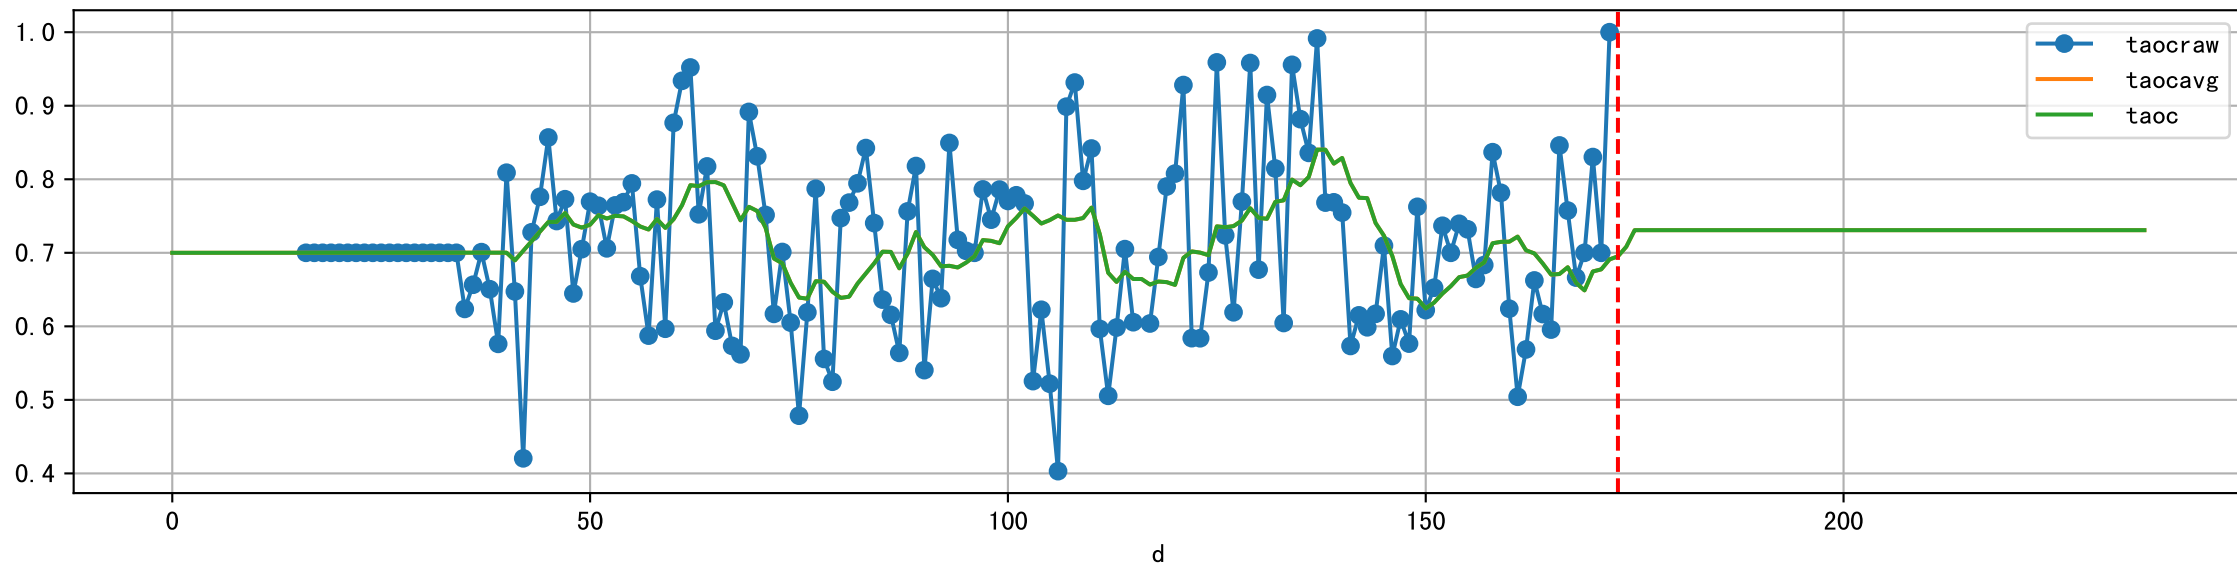

taocraw: -o', 'taocavg', 'taoc'], ['k0raw: -o', 'k0avg', 'k0'], ['k1raw: -o', 'k1avg', 'k1'], ['k2raw: -o', 'k2avg', 'k2'], ['Tblraw: -o', 'Tblavg',

L1AC3 D:173 2026-03-27