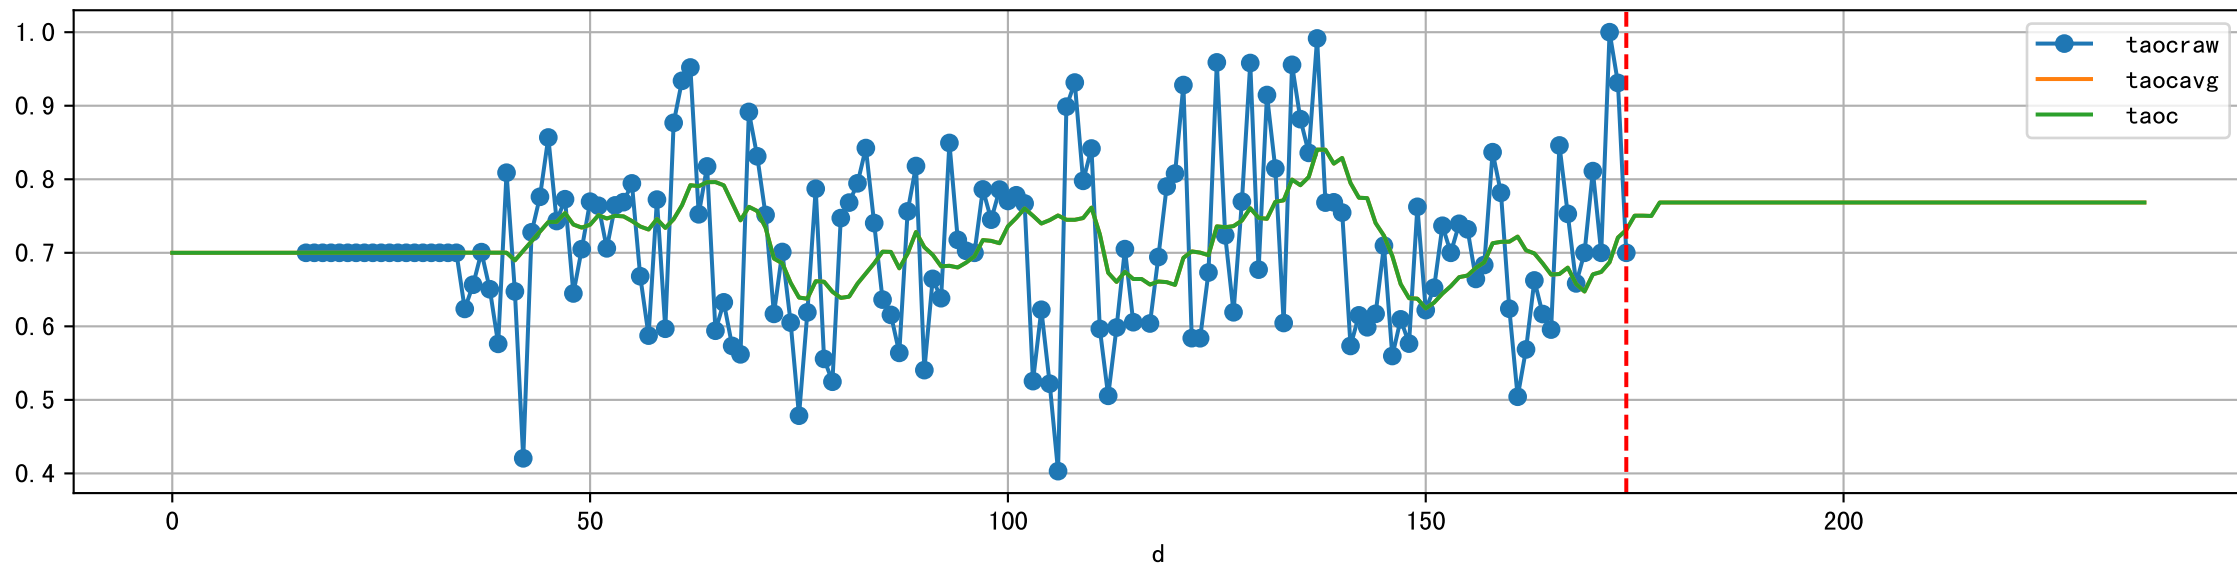

taocraw: -o', 'taocavg', 'taoc'], ['k0raw: -o', 'k0avg', 'k0'], ['k1raw: -o', 'k1avg', 'k1'], ['k2raw: -o', 'k2avg', 'k2'], ['Tblraw: -o', 'Tblavg',

L1AC3 D:174 2026-03-28