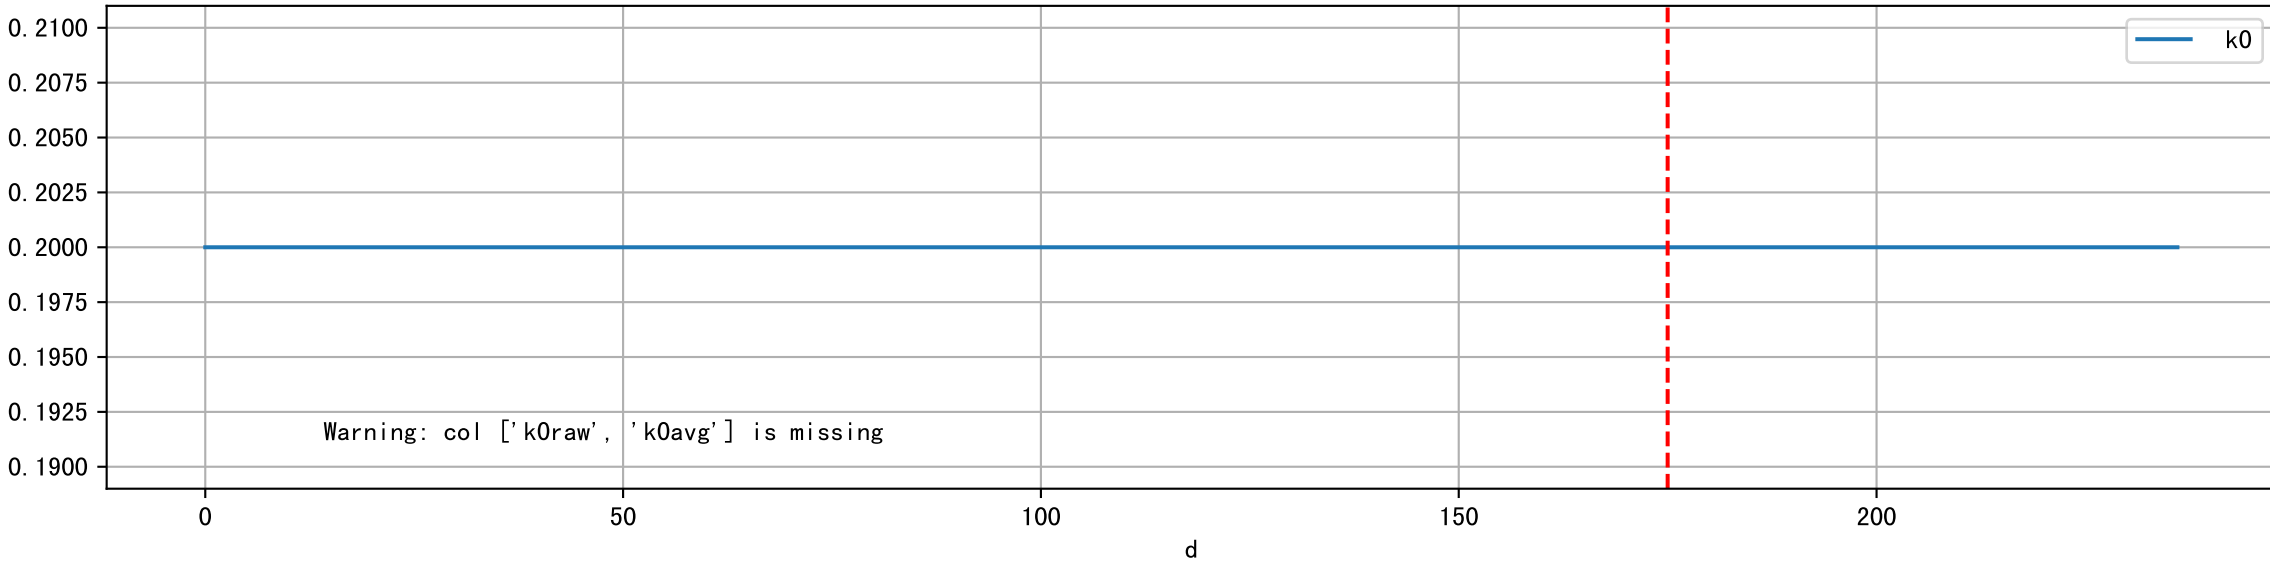

taocraw:-o', 'taocavg', 'taoc'], ['k0raw:-o', 'k0avg', 'k0'], ['k1raw:-o', 'k1avg', 'k1'], ['k2raw:-o', 'k2avg', 'k2'], ['Tblrw:-o', 'Tblavg',

L1AC3 D:175 2026-03-29