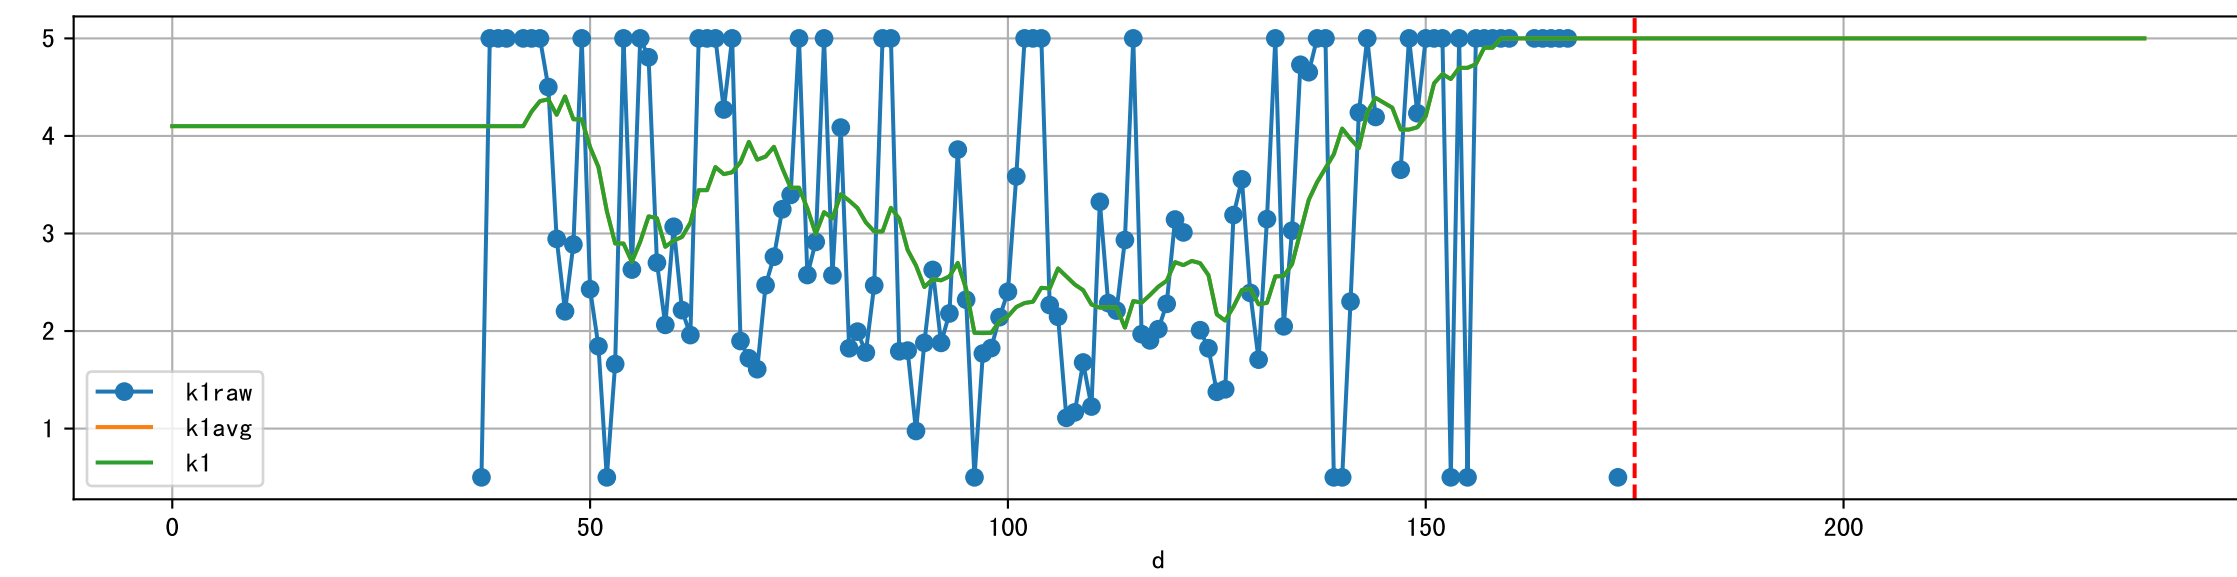

taocraw:-o', 'taocavg', 'taoc'], ['k0raw:-o', 'k0avg', 'k0'], ['k1raw:-o', 'k1avg', 'k1'], ['k2raw:-o', 'k2avg', 'k2'], ['Tblrw:-o', 'Tblavg',

L1AC3 D:175 2026-03-29