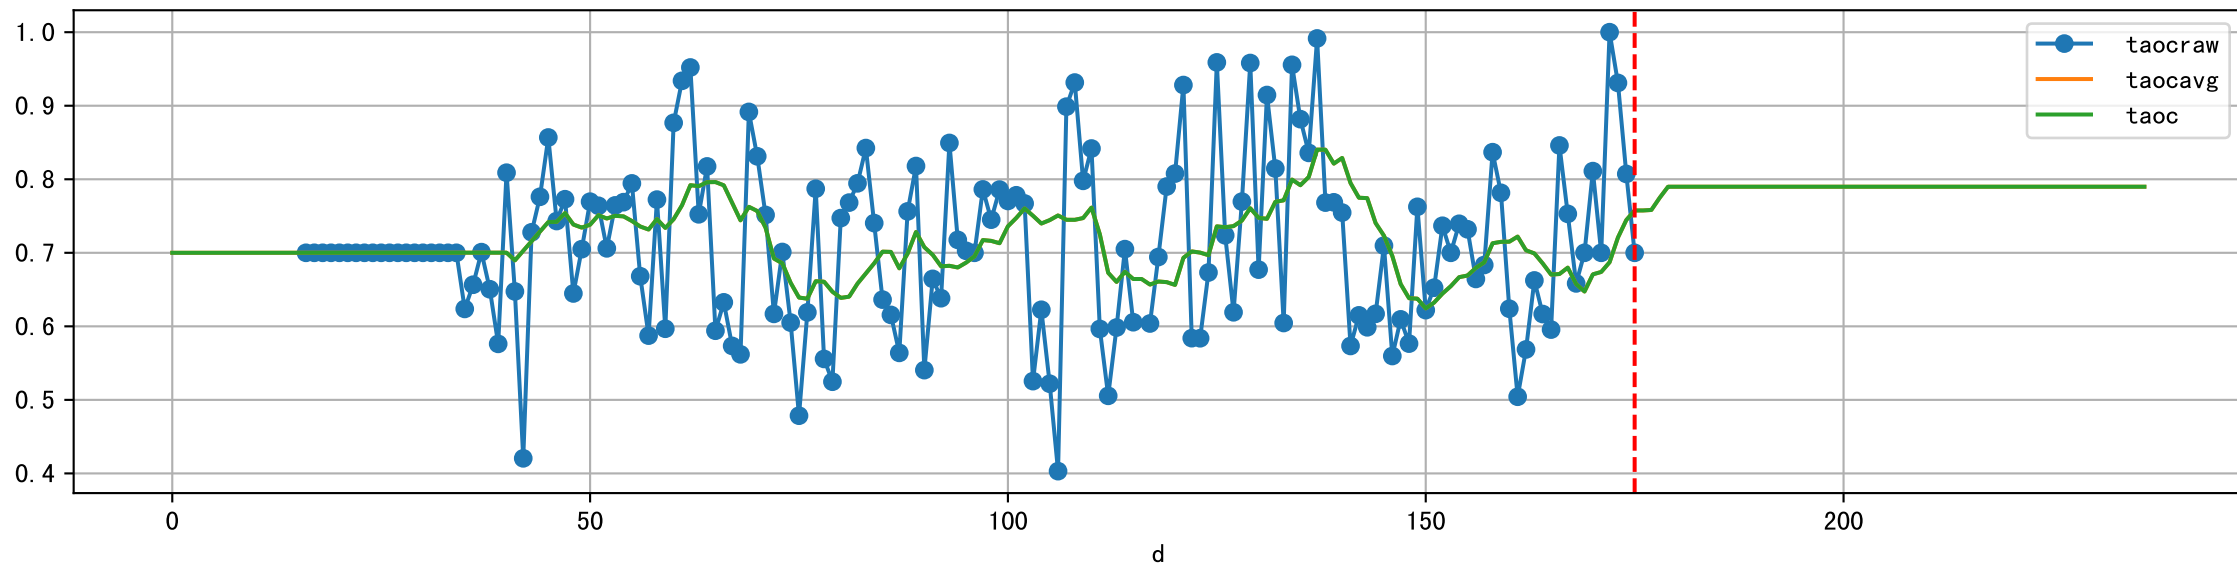

taocraw:-o', 'taocavg', 'taoc'], ['k0raw:-o', 'k0avg', 'k0'], ['k1raw:-o', 'k1avg', 'k1'], ['k2raw:-o', 'k2avg', 'k2'], ['Tblrw:-o', 'Tblavg',

L1AC3 D:175 2026-03-29