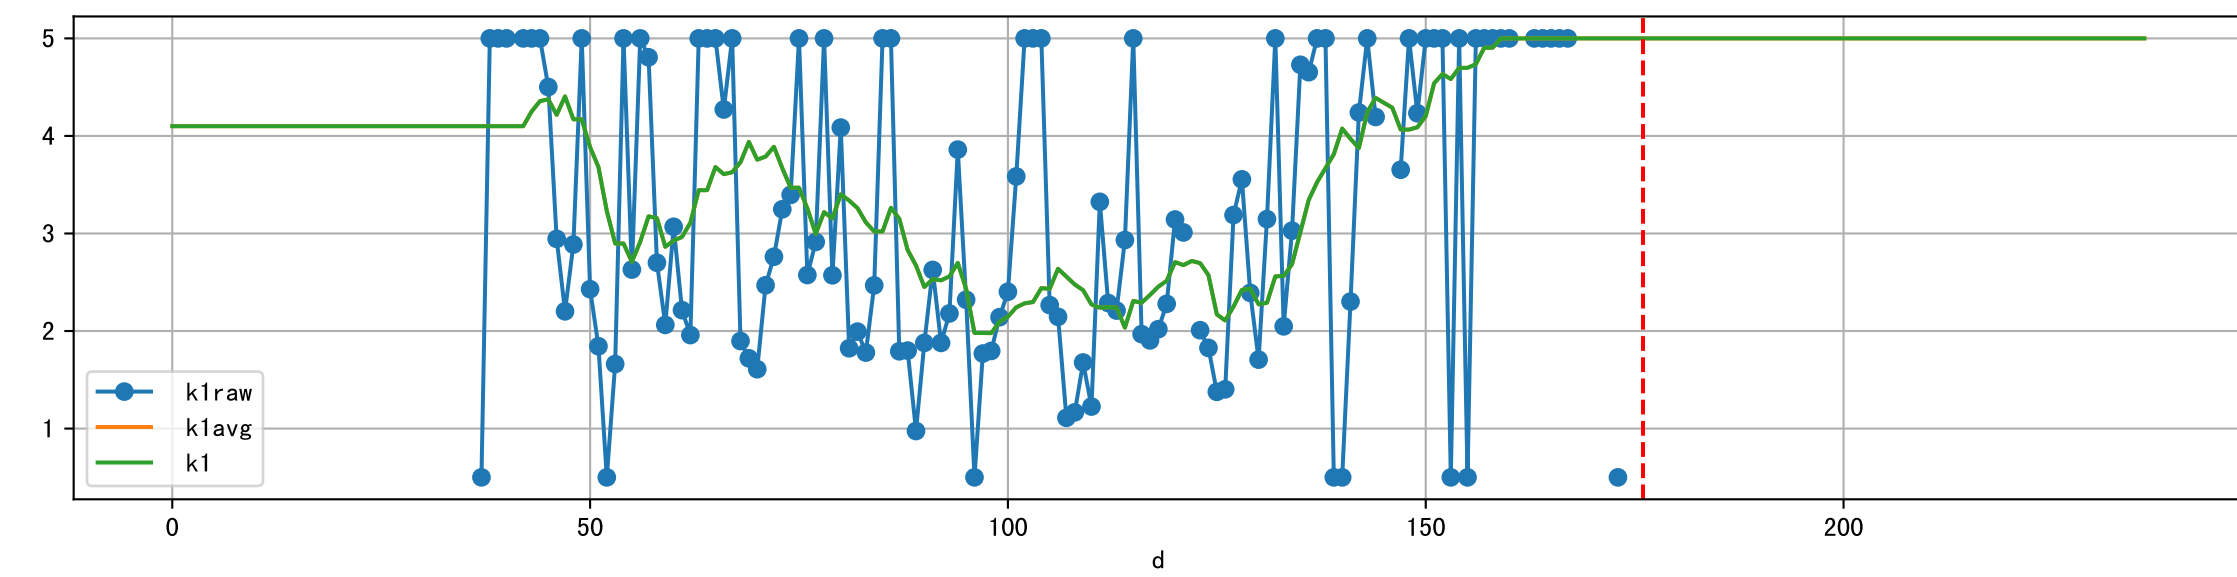

taocraw: -o', 'taocavg', 'taoc'], ['k0raw: -o', 'k0avg', 'k0'], ['k1raw: -o', 'k1avg', 'k1'], ['k2raw: -o', 'k2avg', 'k2'], ['Tblraw: -o', 'Tblavg',

L1AC3 D:176 2026-03-30