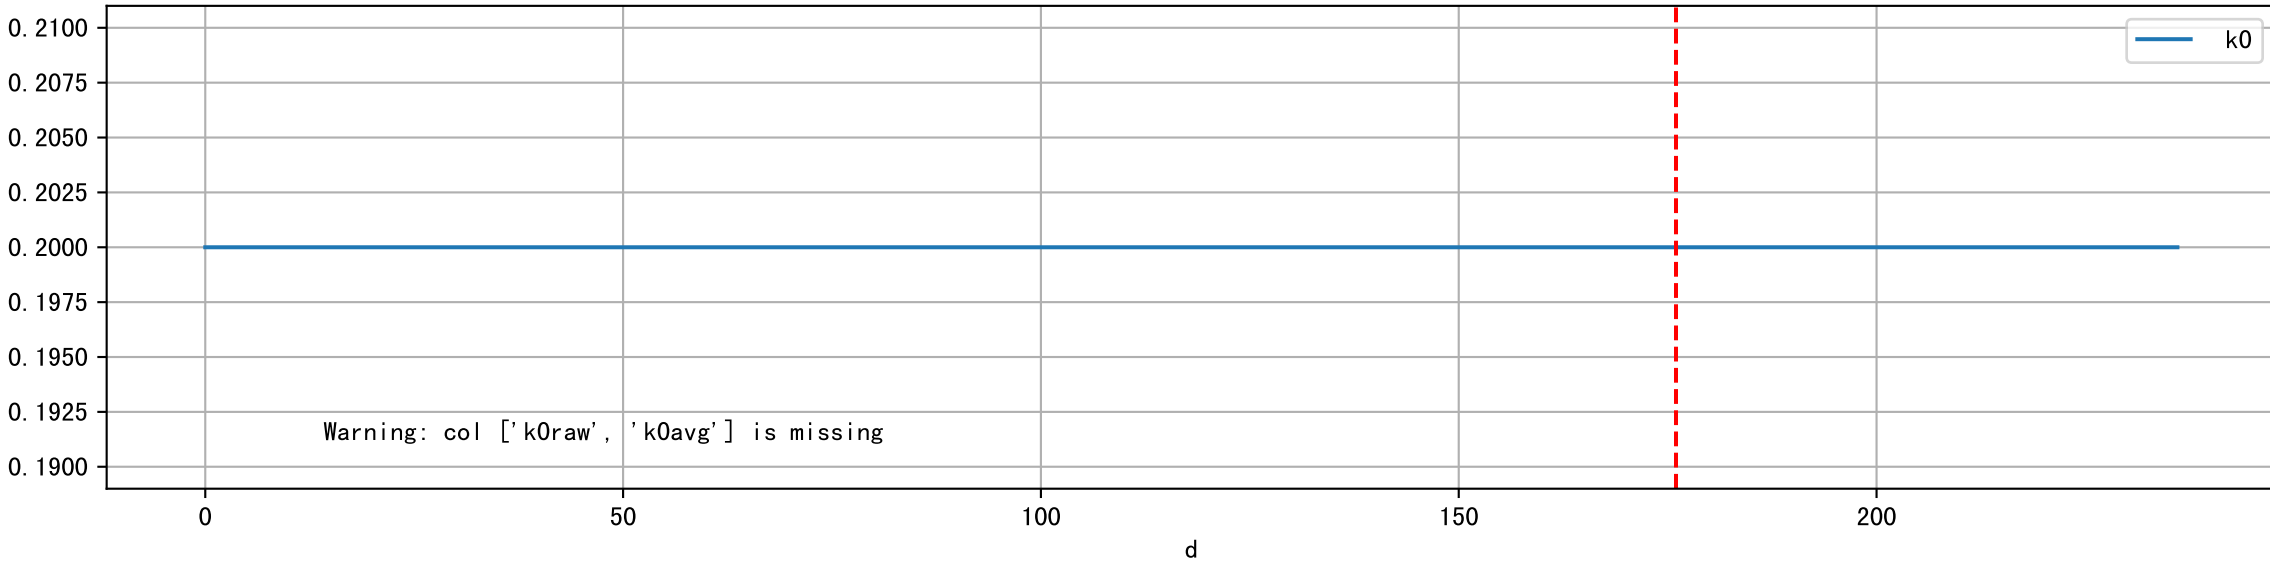

taocraw: -o', 'taocavg', 'taoc'], ['k0raw: -o', 'k0avg', 'k0'], ['k1raw: -o', 'k1avg', 'k1'], ['k2raw: -o', 'k2avg', 'k2'], ['Tblraw: -o', 'Tblavg',

L1AC3 D:176 2026-03-30