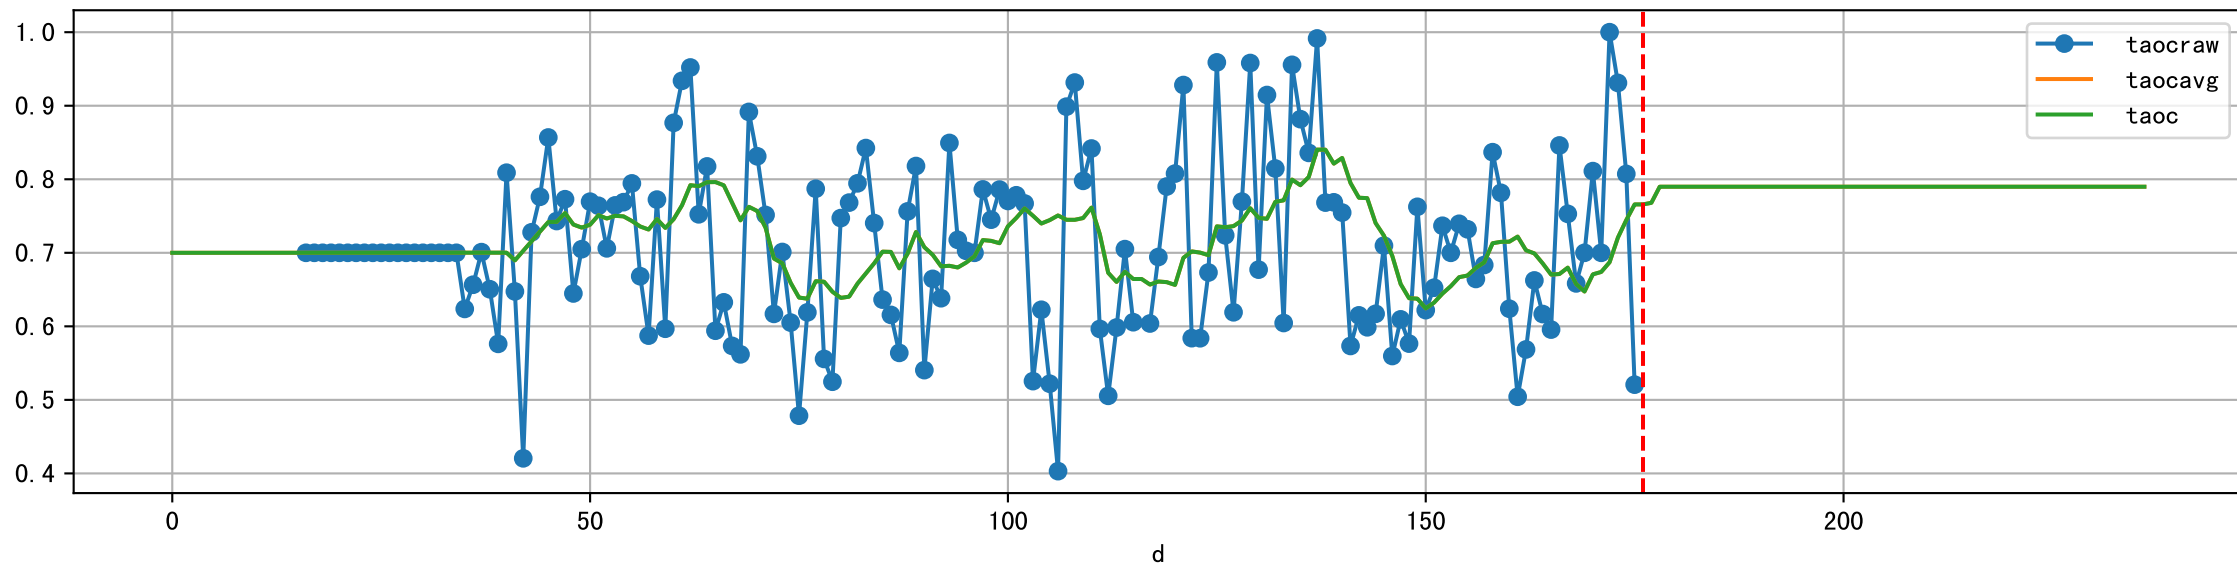

taocraw: -o', 'taocavg', 'taoc'], ['k0raw: -o', 'k0avg', 'k0'], ['k1raw: -o', 'k1avg', 'k1'], ['k2raw: -o', 'k2avg', 'k2'], ['Tblraw: -o', 'Tblavg',

L1AC3 D:176 2026-03-30