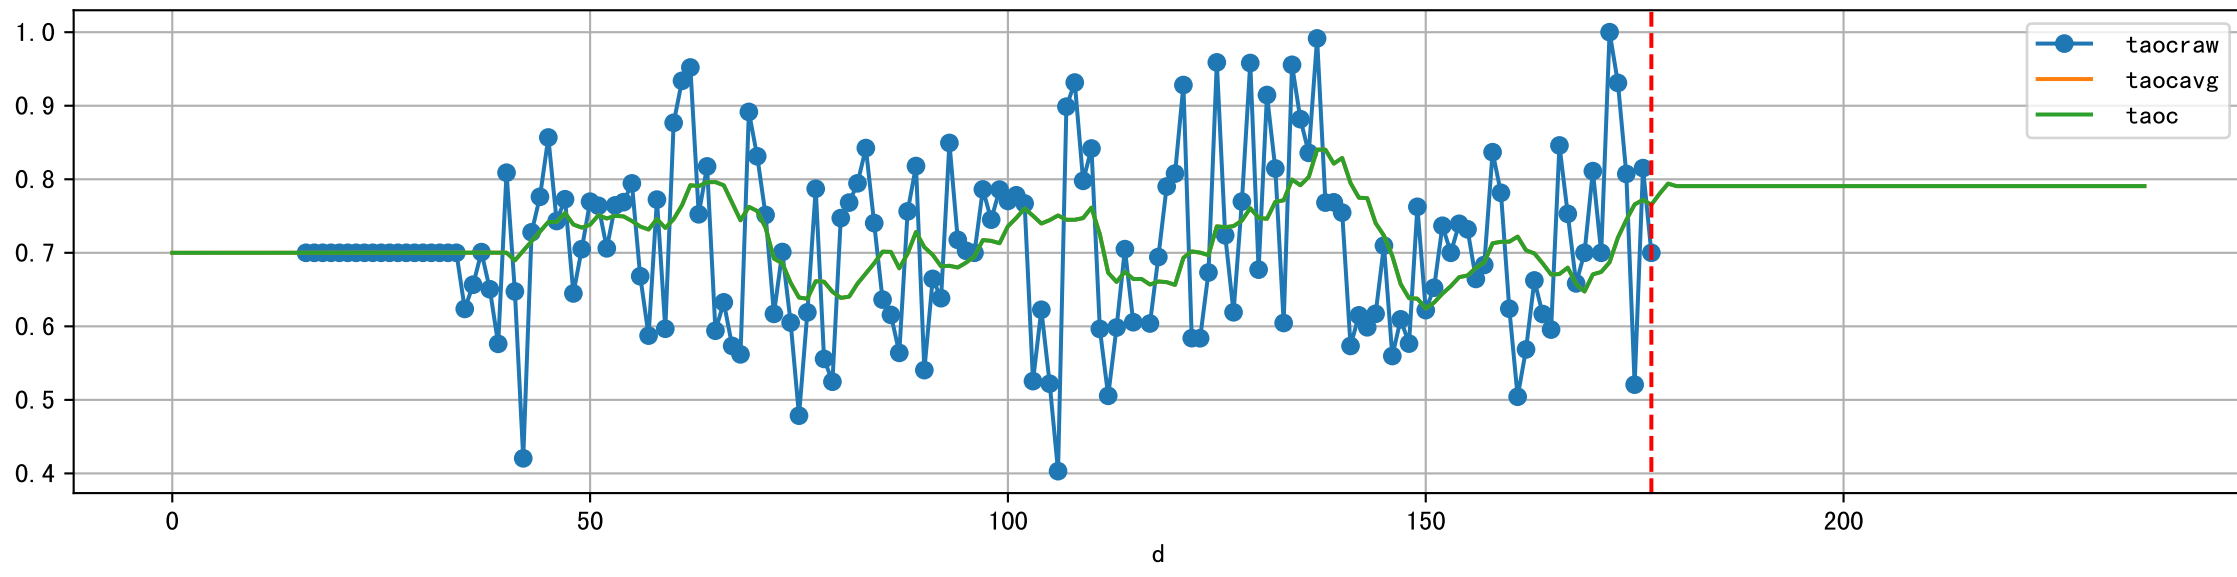

taocraw: -o', 'taocavg', 'taoc'], ['k0raw: -o', 'k0avg', 'k0'], ['k1raw: -o', 'k1avg', 'k1'], ['k2raw: -o', 'k2avg', 'k2'], ['Tblraw: -o', 'Tblavg',

L1AC3 D:177 2026-03-31