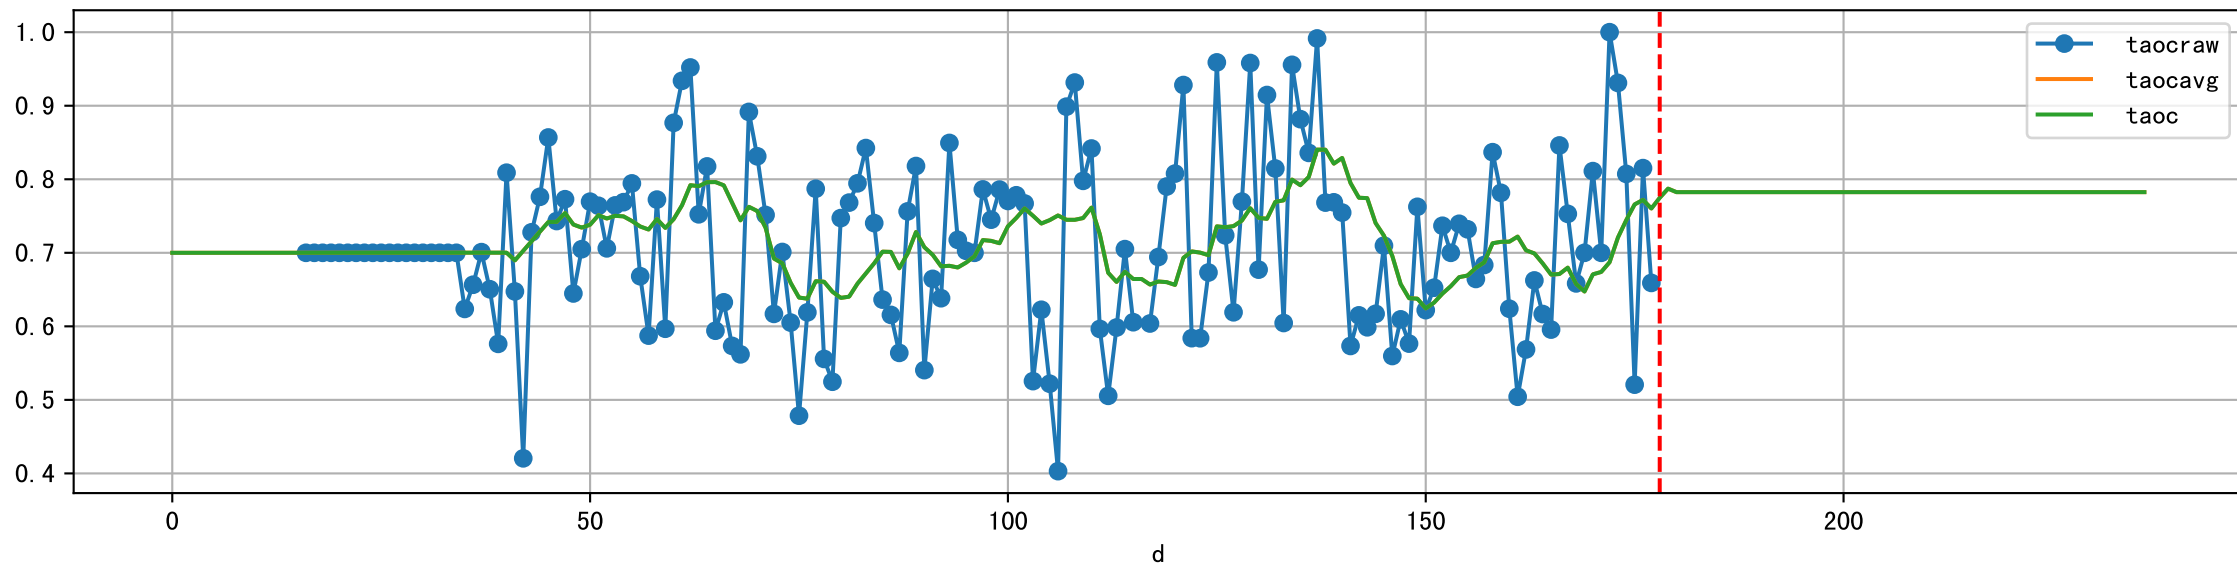

taocraw: -o', 'taocavg', 'taoc'], ['k0raw: -o', 'k0avg', 'k0'], ['k1raw: -o', 'k1avg', 'k1'], ['k2raw: -o', 'k2avg', 'k2'], ['Tblraw: -o', 'Tblavg',

L1AC3 D:178 2026-04-01