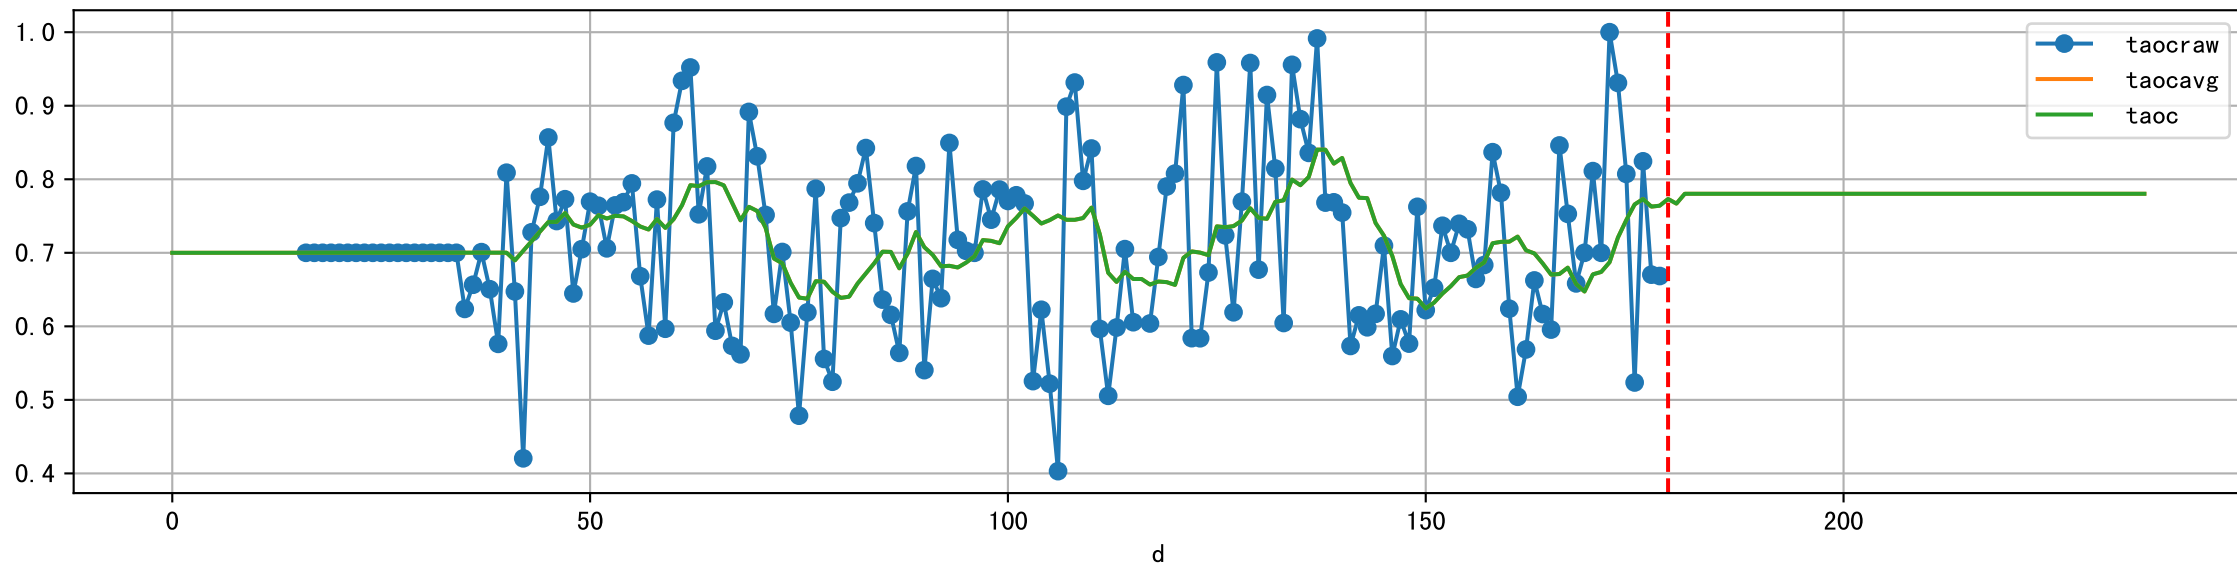

taocraw: -o', 'taocavg', 'taoc'], ['k0raw: -o', 'k0avg', 'k0'], ['k1raw: -o', 'k1avg', 'k1'], ['k2raw: -o', 'k2avg', 'k2'], ['Tblrw: -o', 'Tblavg',

L1AC3 D:179 2026-04-02