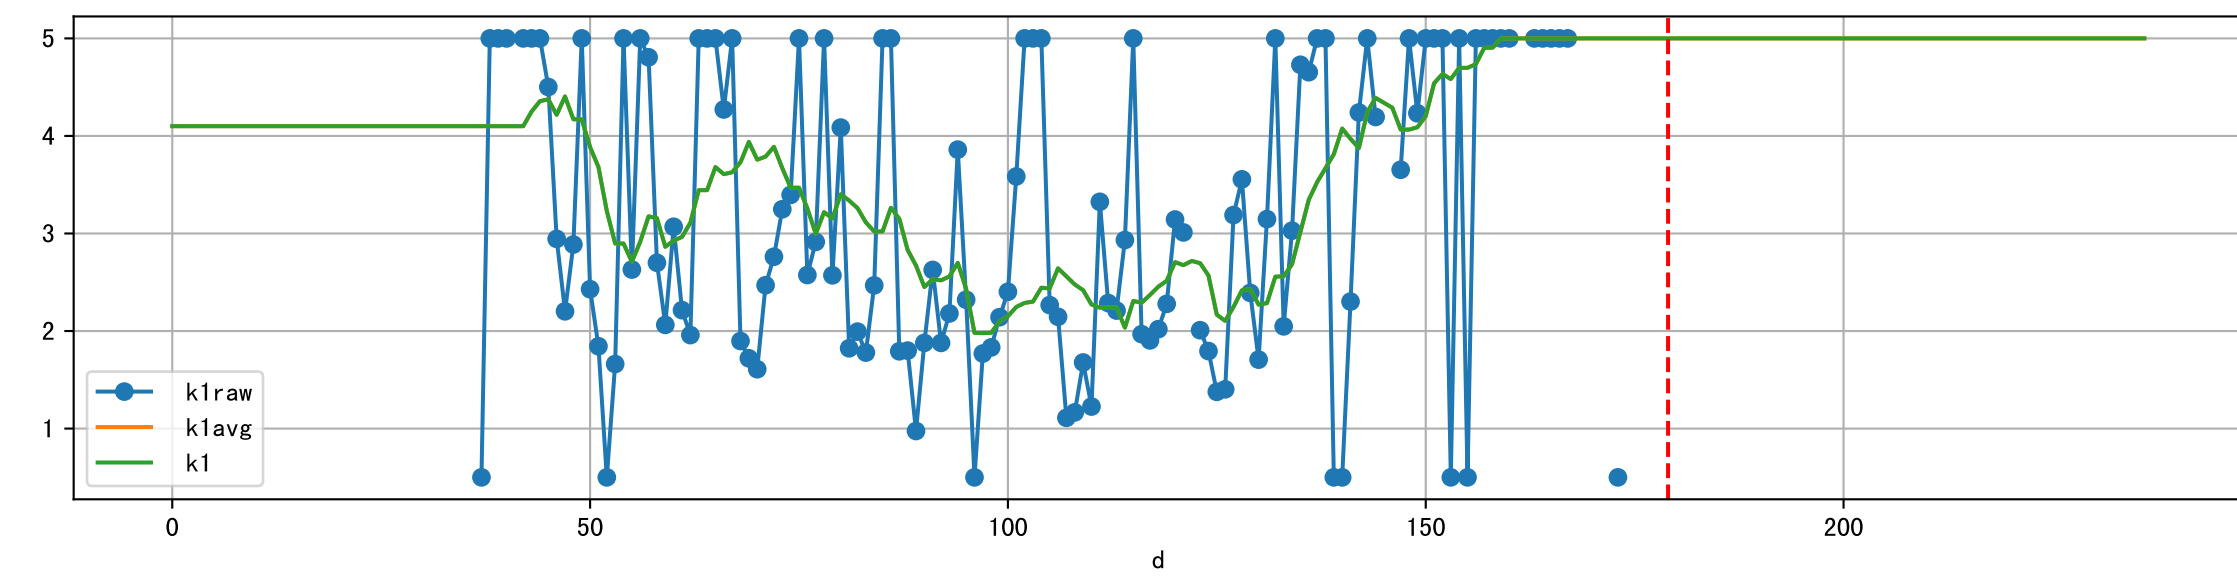

taocraw: -o', 'taocavg', 'taoc'], ['k0raw: -o', 'k0avg', 'k0'], ['k1raw: -o', 'k1avg', 'k1'], ['k2raw: -o', 'k2avg', 'k2'], ['Tblrw: -o', 'Tblavg',

L1AC3 D:179 2026-04-02