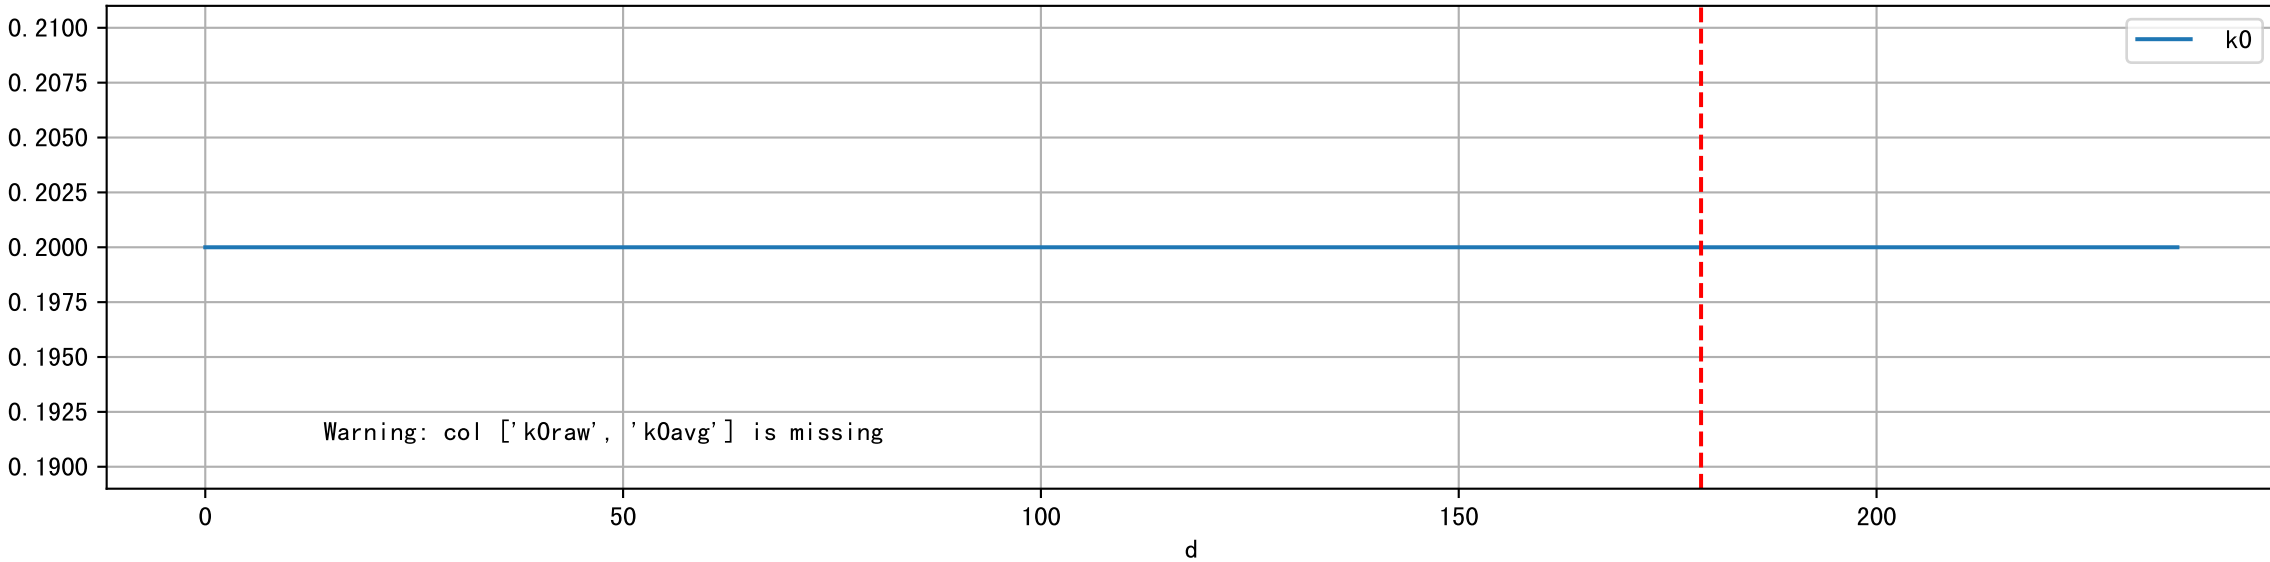

taocraw: -o', 'taocavg', 'taoc'], ['k0raw: -o', 'k0avg', 'k0'], ['k1raw: -o', 'k1avg', 'k1'], ['k2raw: -o', 'k2avg', 'k2'], ['Tblrw: -o', 'Tblavg',

L1AC3 D:179 2026-04-02