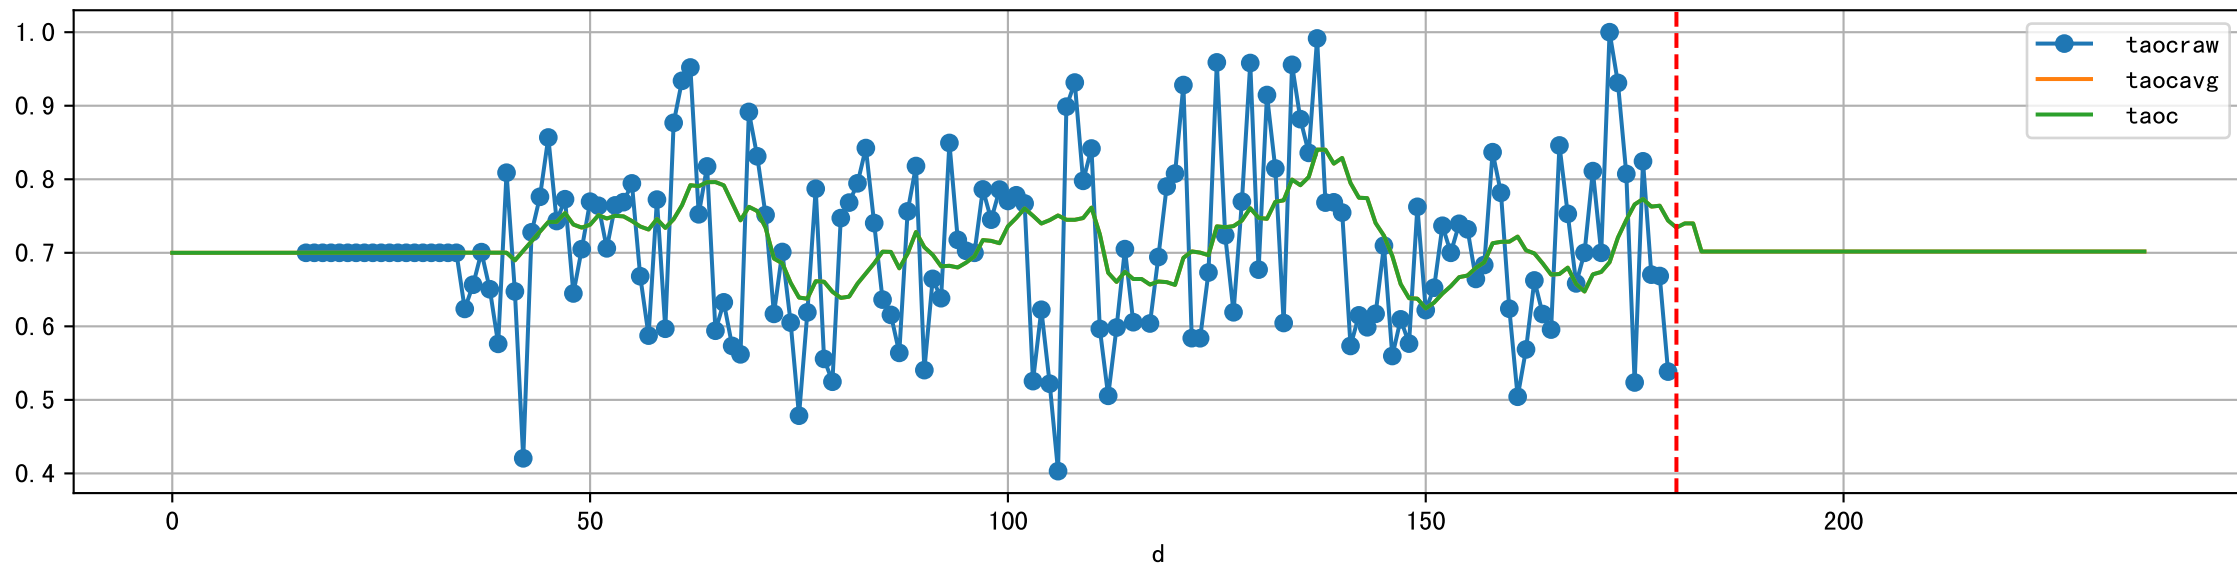

taocraw: -o', 'taocavg', 'taoc'], ['k0raw: -o', 'k0avg', 'k0'], ['k1raw: -o', 'k1avg', 'k1'], ['k2raw: -o', 'k2avg', 'k2'], ['Tblrw: -o', 'Tblavg',

L1AC3 D:180 2026-04-03