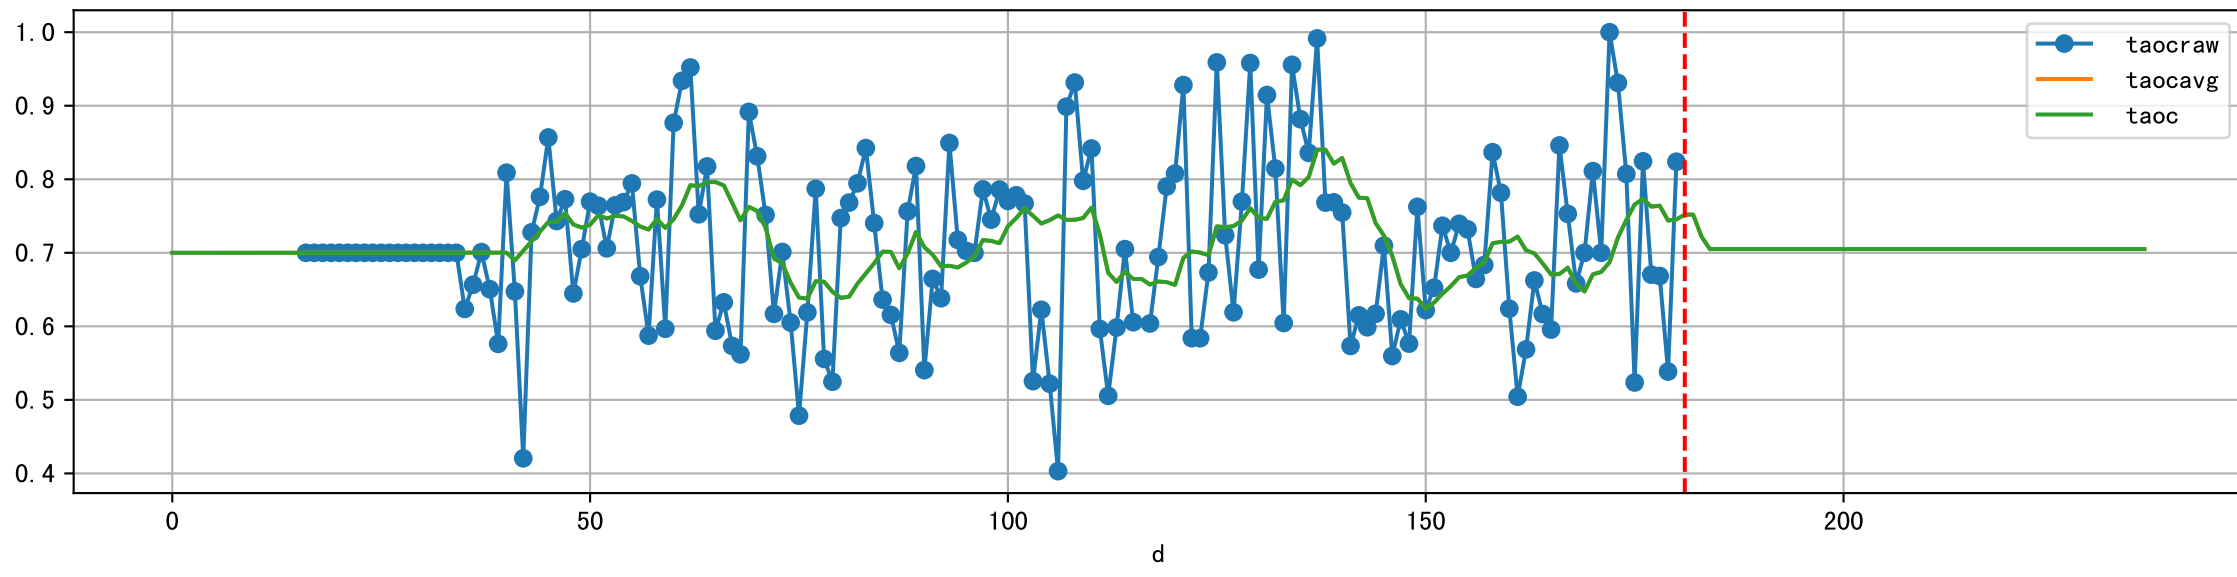

taocraw: -o', 'taocavg', 'taoc'], ['k0raw: -o', 'k0avg', 'k0'], ['k1raw: -o', 'k1avg', 'k1'], ['k2raw: -o', 'k2avg', 'k2'], ['Tblraw: -o', 'Tblavg',

L1AC3 D:181 2026-04-04