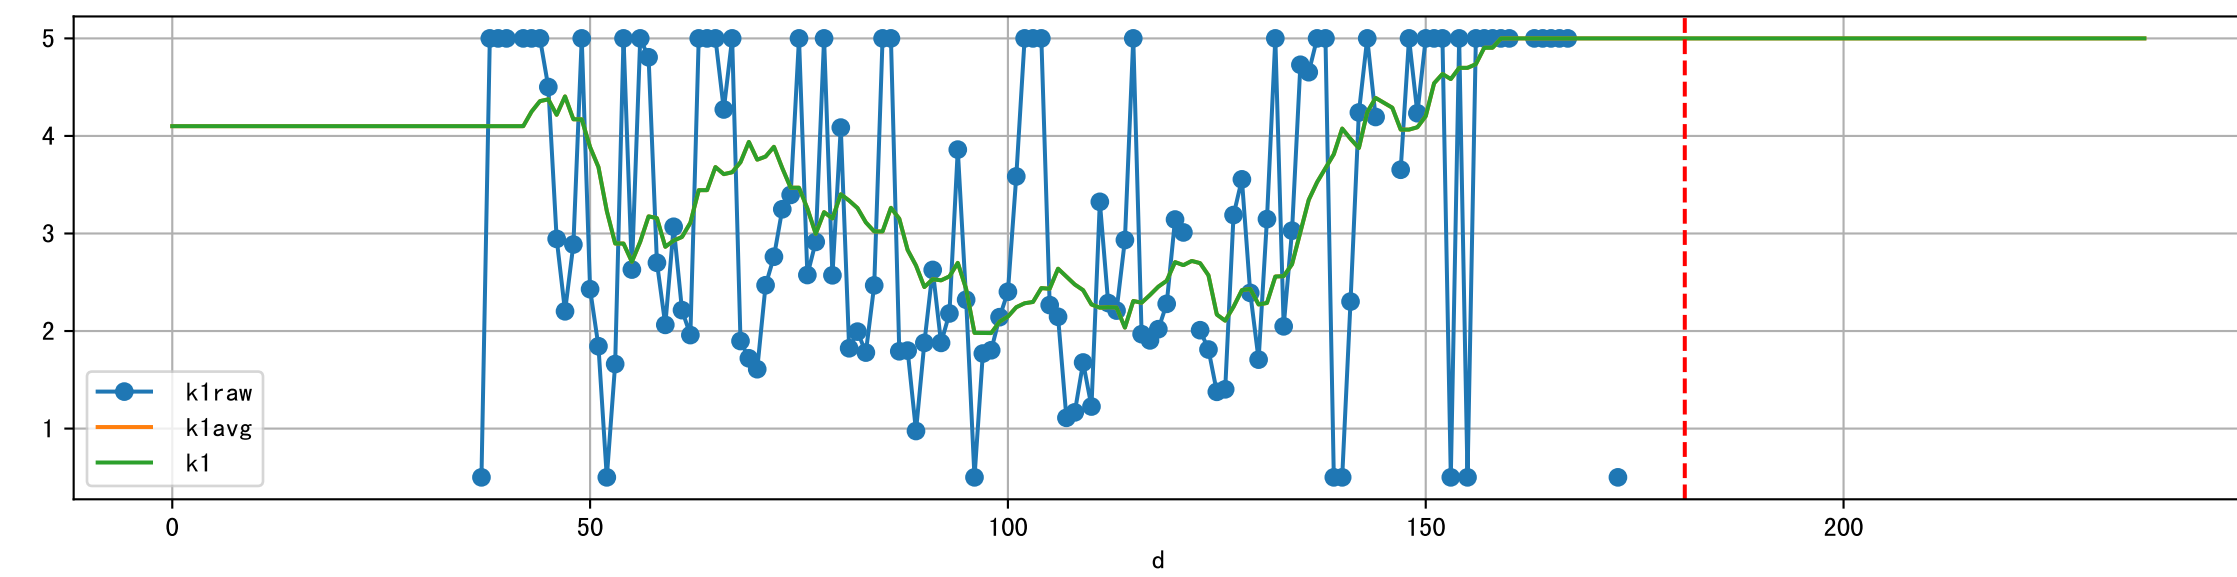

taocraw: -o', 'taocavg', 'taoc'], ['k0raw: -o', 'k0avg', 'k0'], ['k1raw: -o', 'k1avg', 'k1'], ['k2raw: -o', 'k2avg', 'k2'], ['Tblraw: -o', 'Tblavg',

L1AC3 D:181 2026-04-04