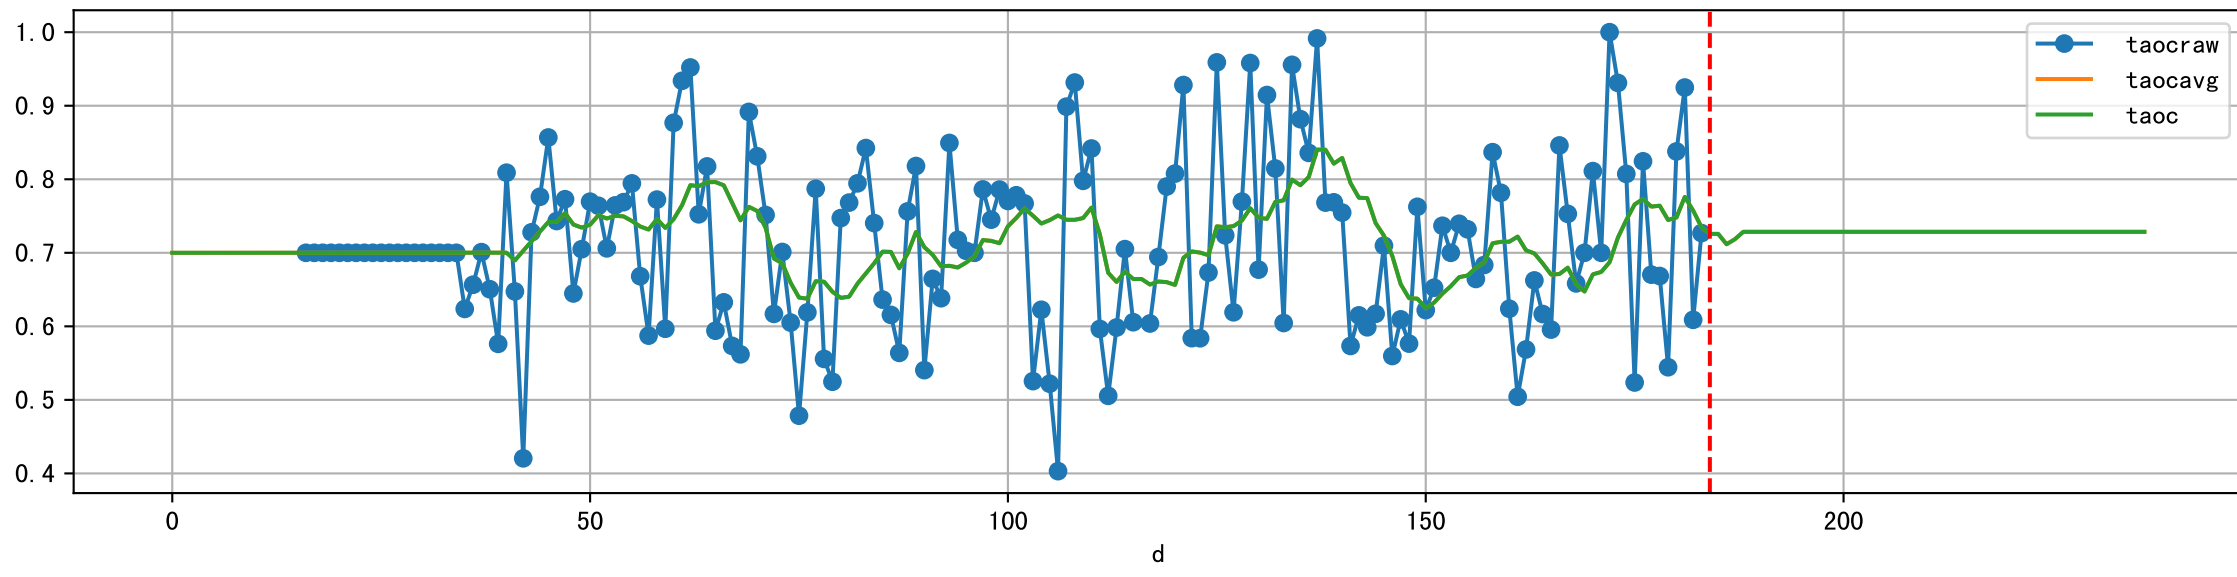

taocraw: -o', 'taocavg', 'taoc'], ['k0raw: -o', 'k0avg', 'k0'], ['k1raw: -o', 'k1avg', 'k1'], ['k2raw: -o', 'k2avg', 'k2'], ['Tblrw: -o', 'Tblavg',

L1AC3 D:184 2026-04-07