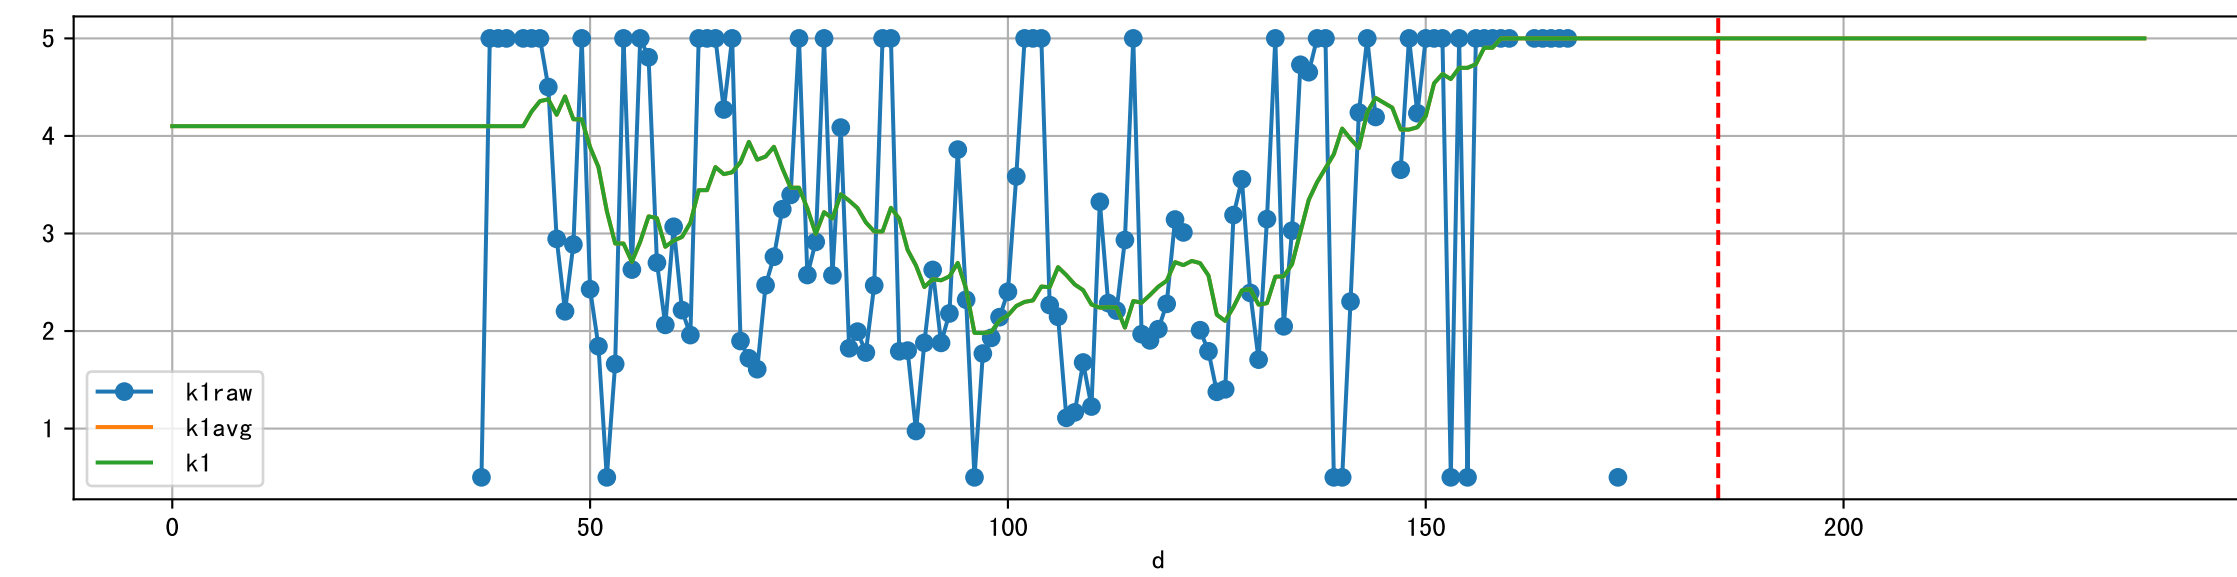

taocraw: -o', 'taocavg', 'taoc'], ['k0raw: -o', 'k0avg', 'k0'], ['k1raw: -o', 'k1avg', 'k1'], ['k2raw: -o', 'k2avg', 'k2'], ['Tblr: -o', 'Tblavg',

L1AC3 D:185 2026-04-08