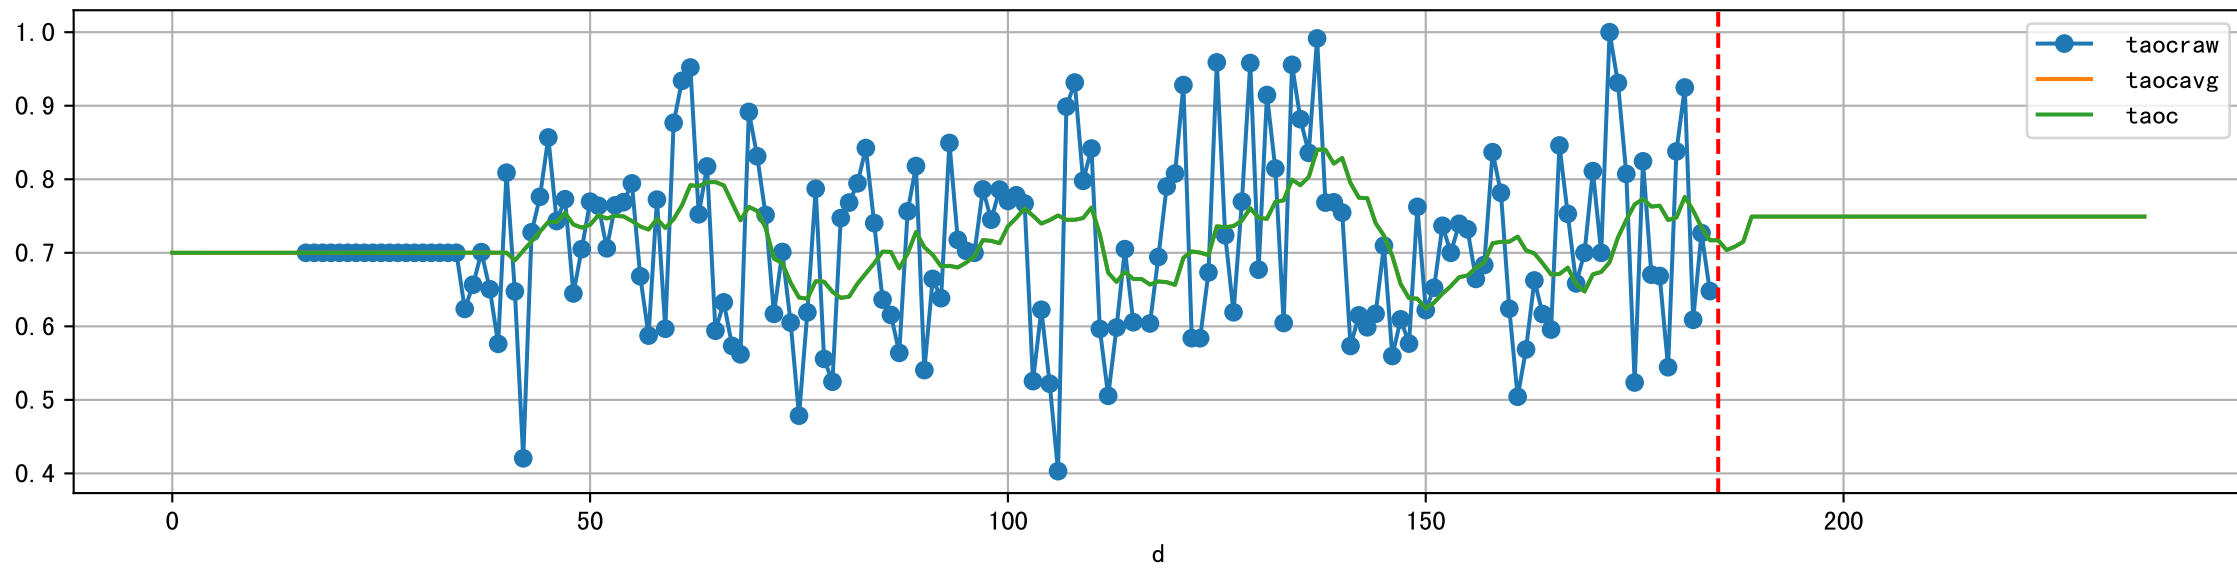

taocraw: -o', 'taocavg', 'taoc'], ['k0raw: -o', 'k0avg', 'k0'], ['k1raw: -o', 'k1avg', 'k1'], ['k2raw: -o', 'k2avg', 'k2'], ['Tblr: -o', 'Tblavg',

L1AC3 D:185 2026-04-08