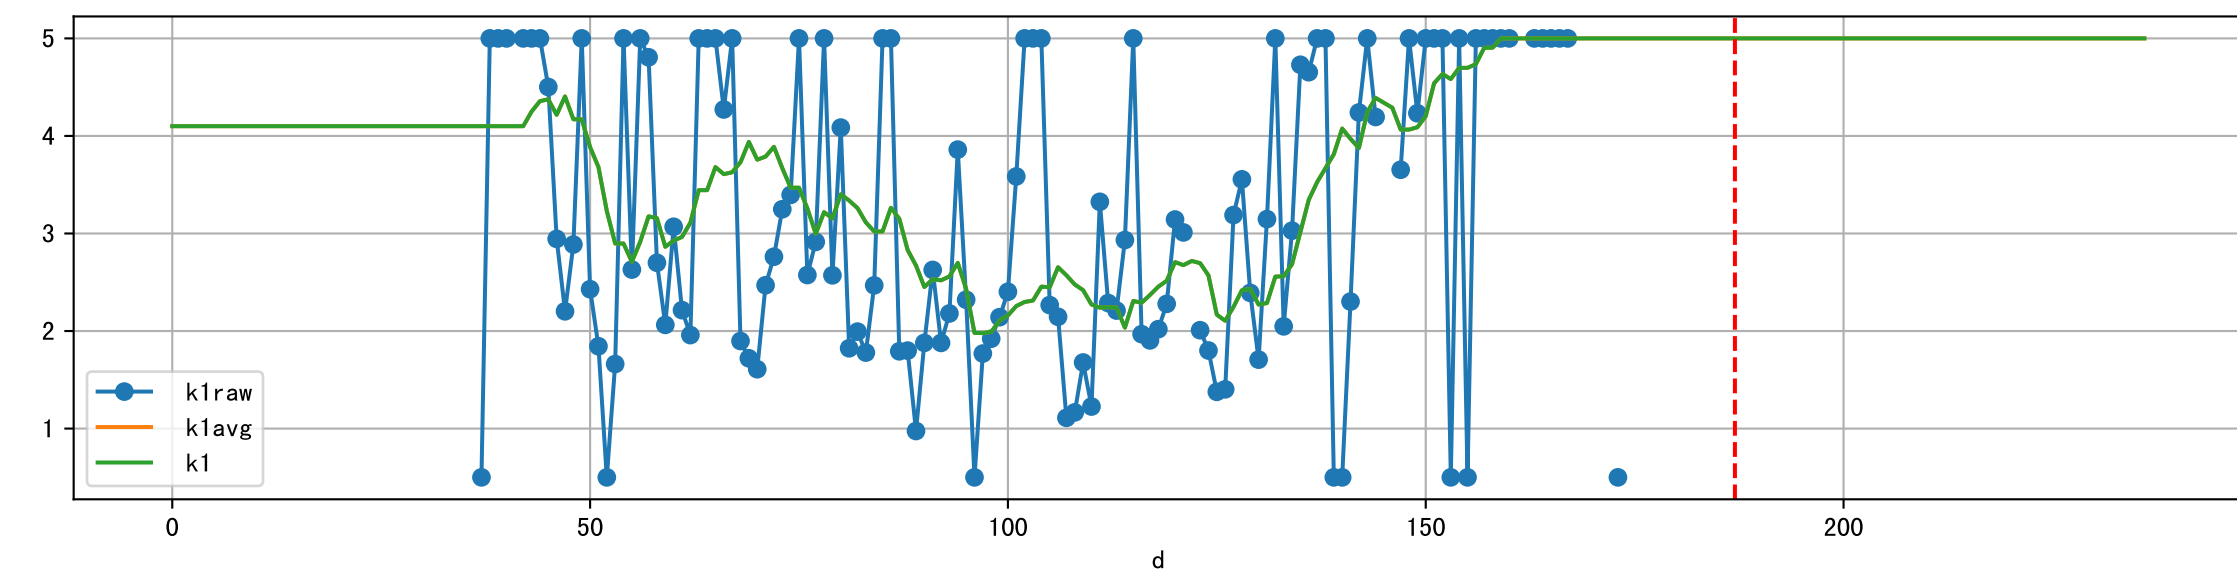

taocraw: -o', 'taocavg', 'taoc'], ['k0raw: -o', 'k0avg', 'k0'], ['k1raw: -o', 'k1avg', 'k1'], ['k2raw: -o', 'k2avg', 'k2'], ['Tblrw: -o', 'Tblavg',

L1AC3 D:187 2026-04-10