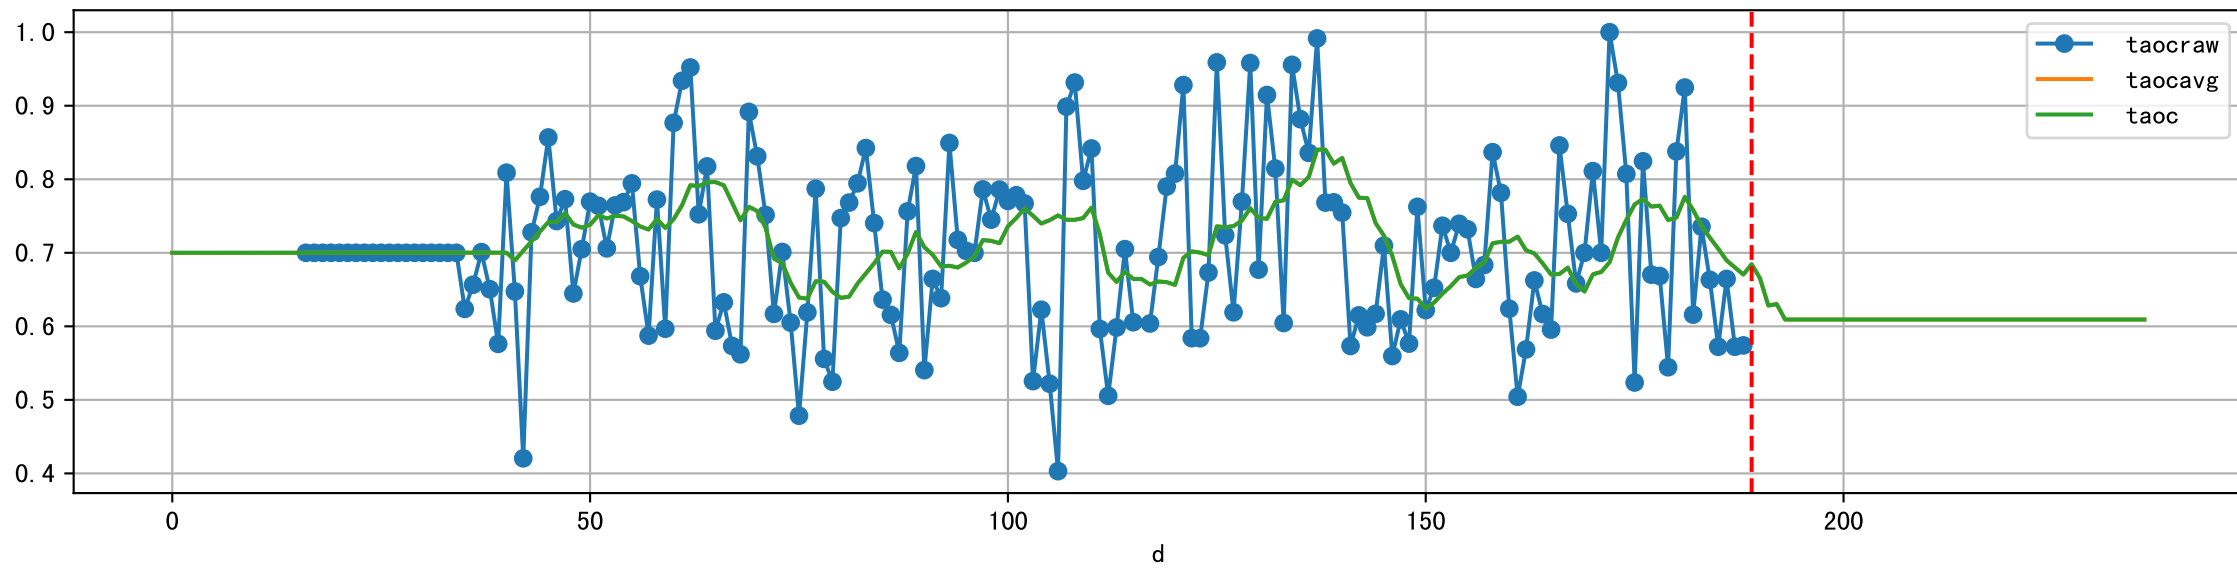

taocraw: -o', 'taocavg', 'taoc'], ['k0raw: -o', 'k0avg', 'k0'], ['k1raw: -o', 'k1avg', 'k1'], ['k2raw: -o', 'k2avg', 'k2'], ['Tblraw: -o', 'Tblavg',

L1AC3 D:189 2026-04-12