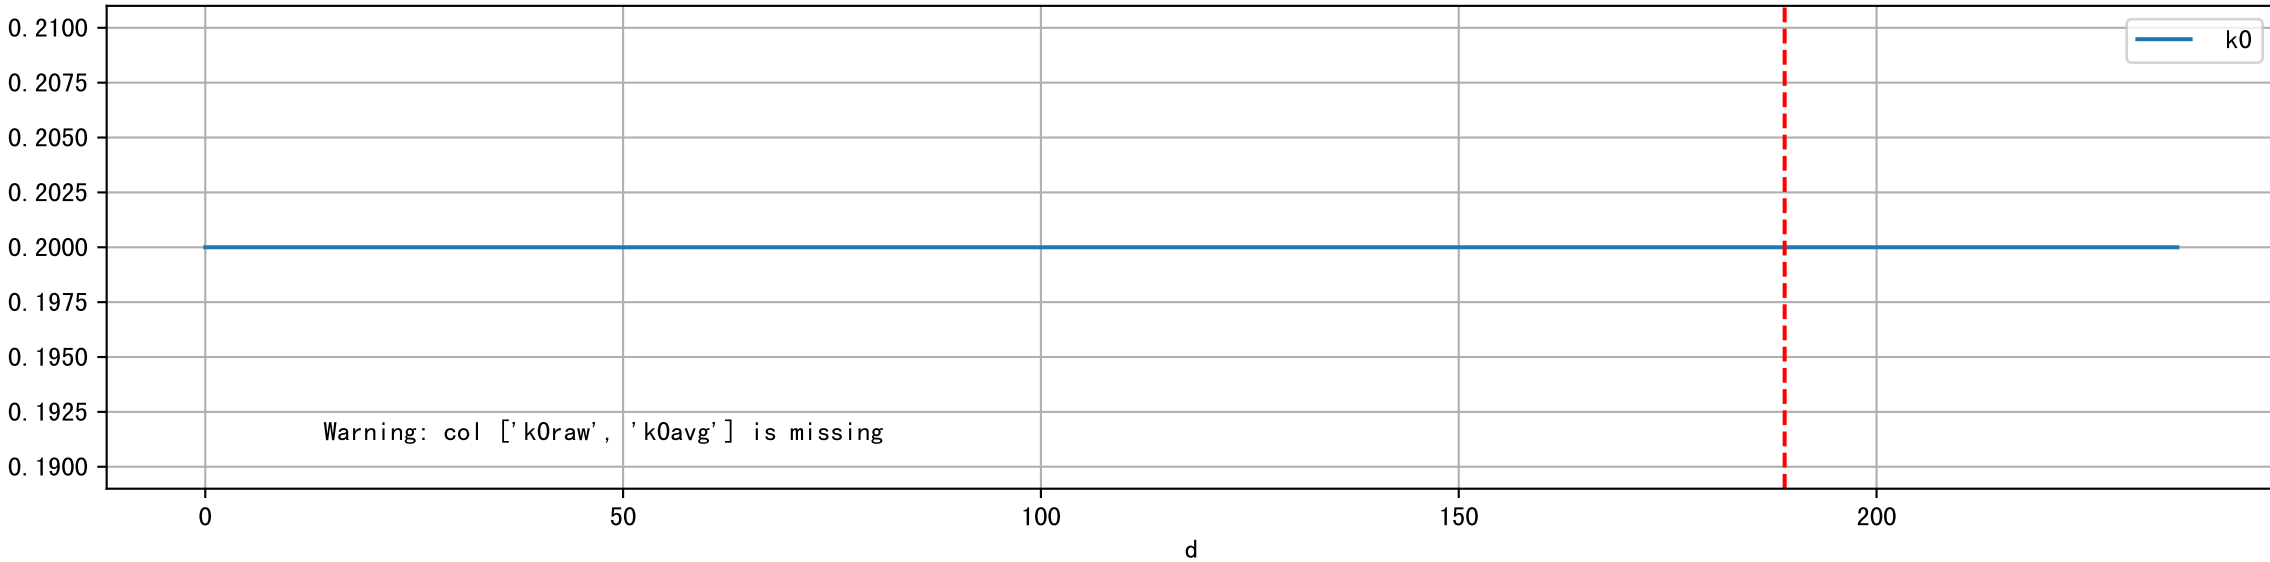

taocraw: -o', 'taocavg', 'taoc'], ['k0raw: -o', 'k0avg', 'k0'], ['k1raw: -o', 'k1avg', 'k1'], ['k2raw: -o', 'k2avg', 'k2'], ['Tblraw: -o', 'Tblavg',

L1AC3 D:189 2026-04-12