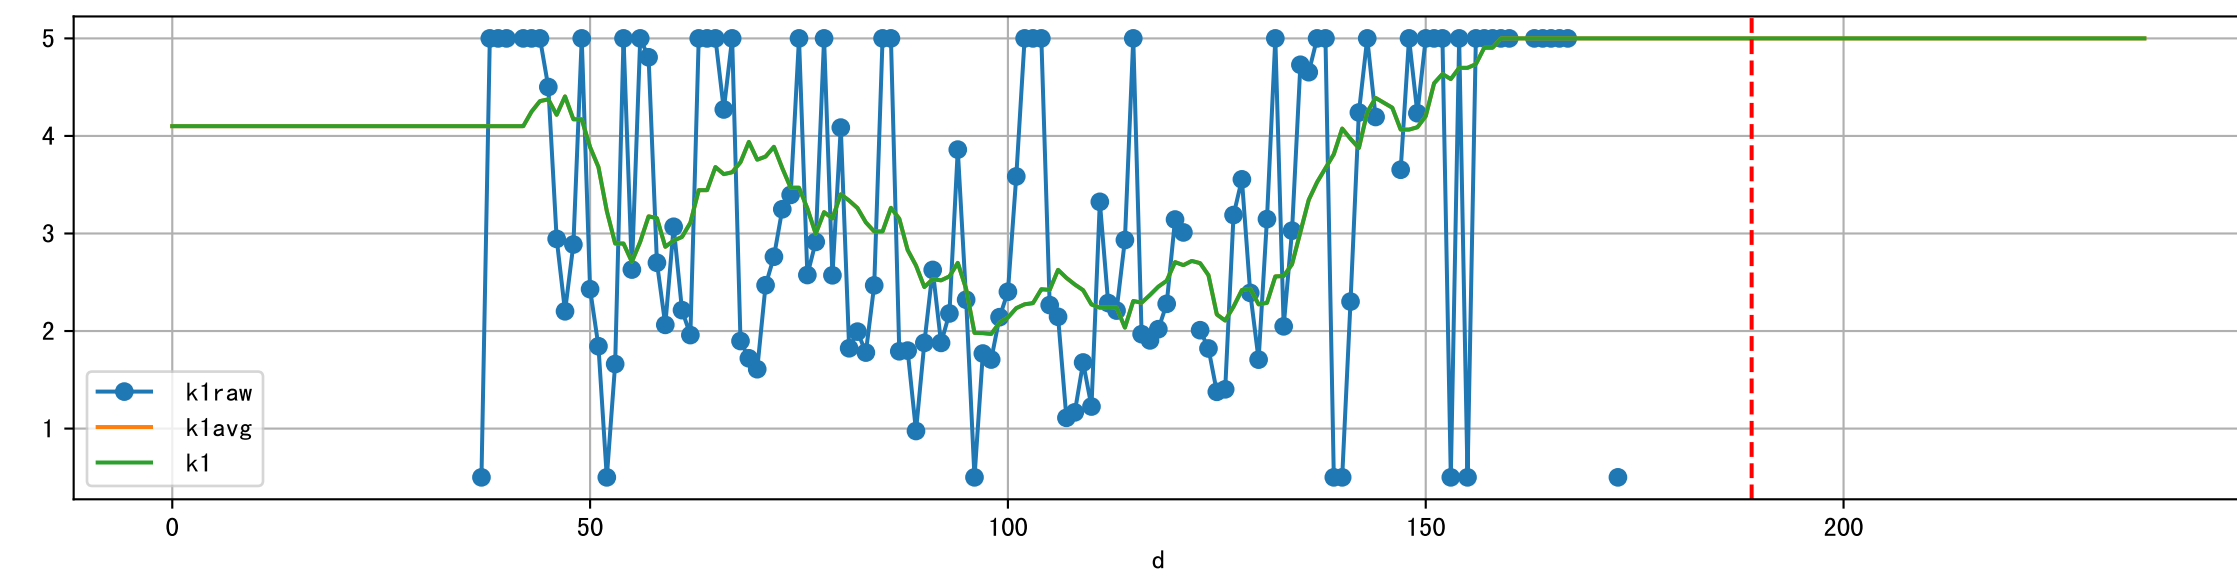

taocraw: -o', 'taocavg', 'taoc'], ['k0raw: -o', 'k0avg', 'k0'], ['k1raw: -o', 'k1avg', 'k1'], ['k2raw: -o', 'k2avg', 'k2'], ['Tblraw: -o', 'Tblavg',

L1AC3 D:189 2026-04-12