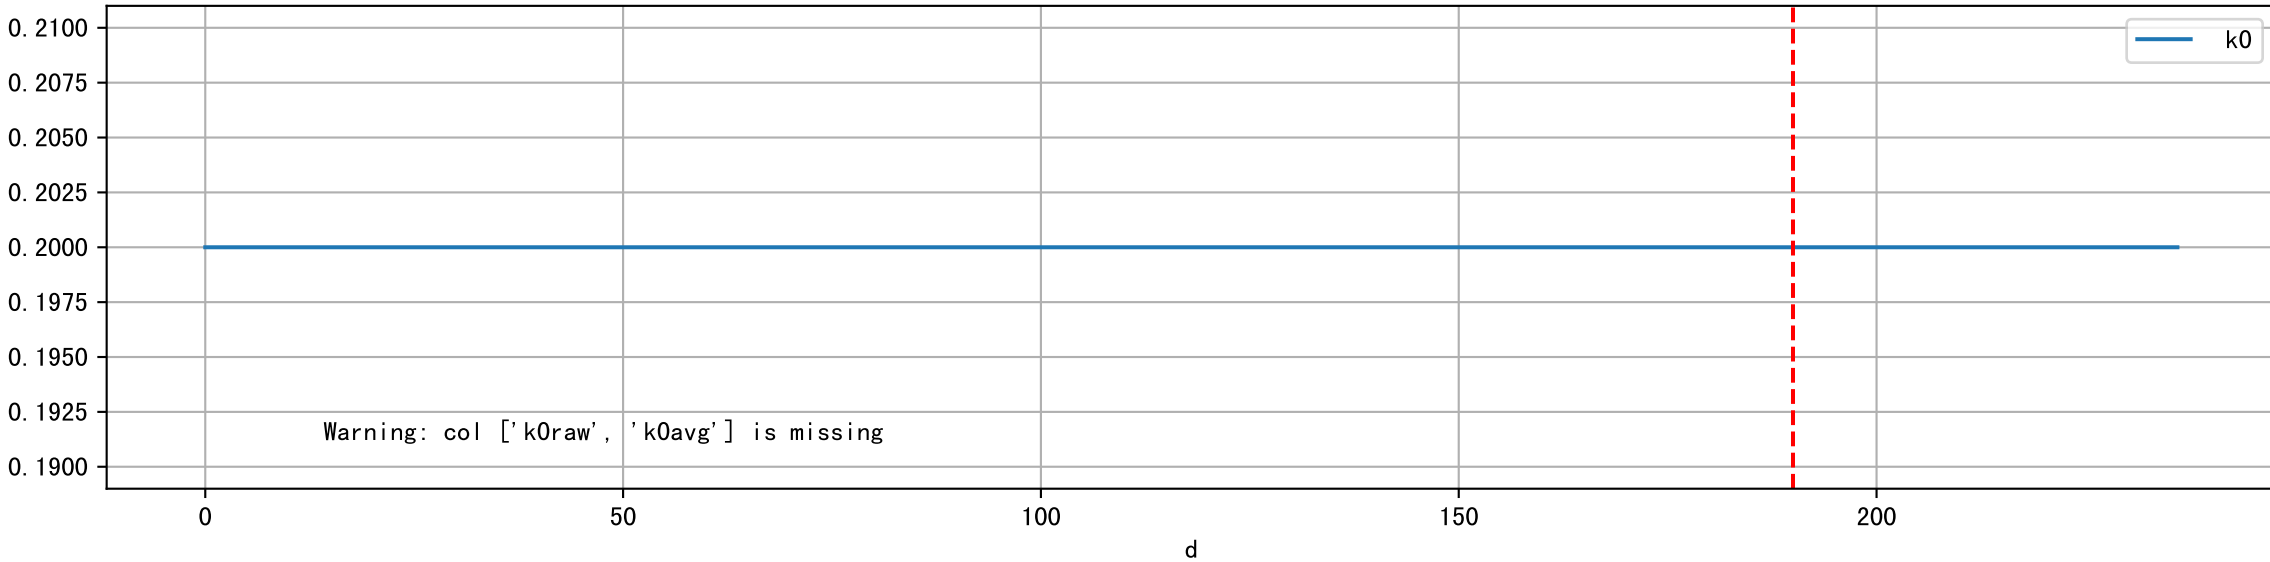

taocraw: -o', 'taocavg', 'taoc'], ['k0raw: -o', 'k0avg', 'k0'], ['k1raw: -o', 'k1avg', 'k1'], ['k2raw: -o', 'k2avg', 'k2'], ['Tblraw: -o', 'Tblavg',

L1AC3 D:190 2026-04-13