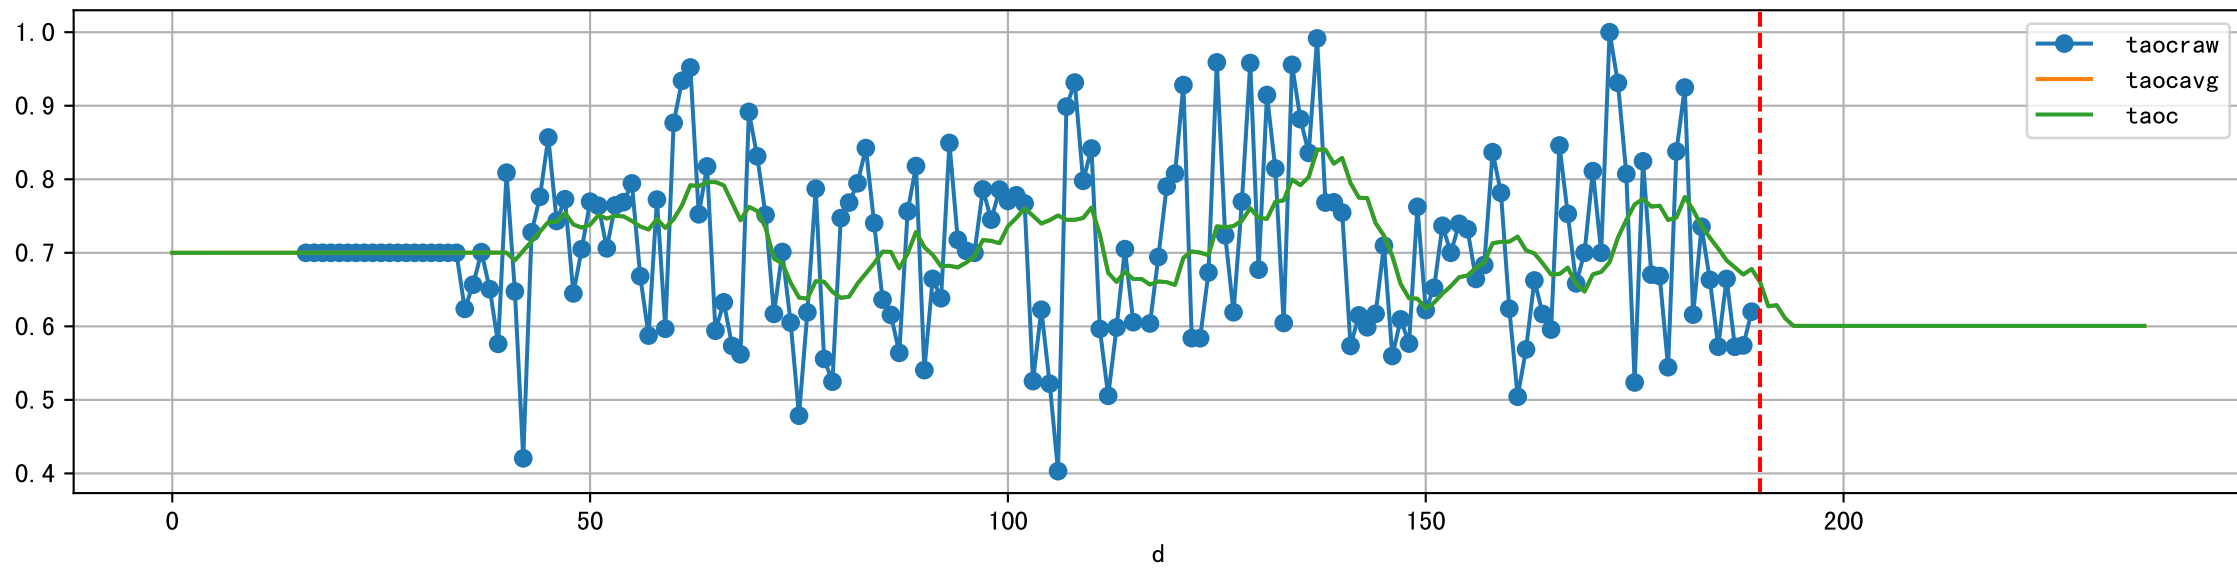

taocraw: -o', 'taocavg', 'taoc'], ['k0raw: -o', 'k0avg', 'k0'], ['k1raw: -o', 'k1avg', 'k1'], ['k2raw: -o', 'k2avg', 'k2'], ['Tblraw: -o', 'Tblavg',

L1AC3 D:190 2026-04-13