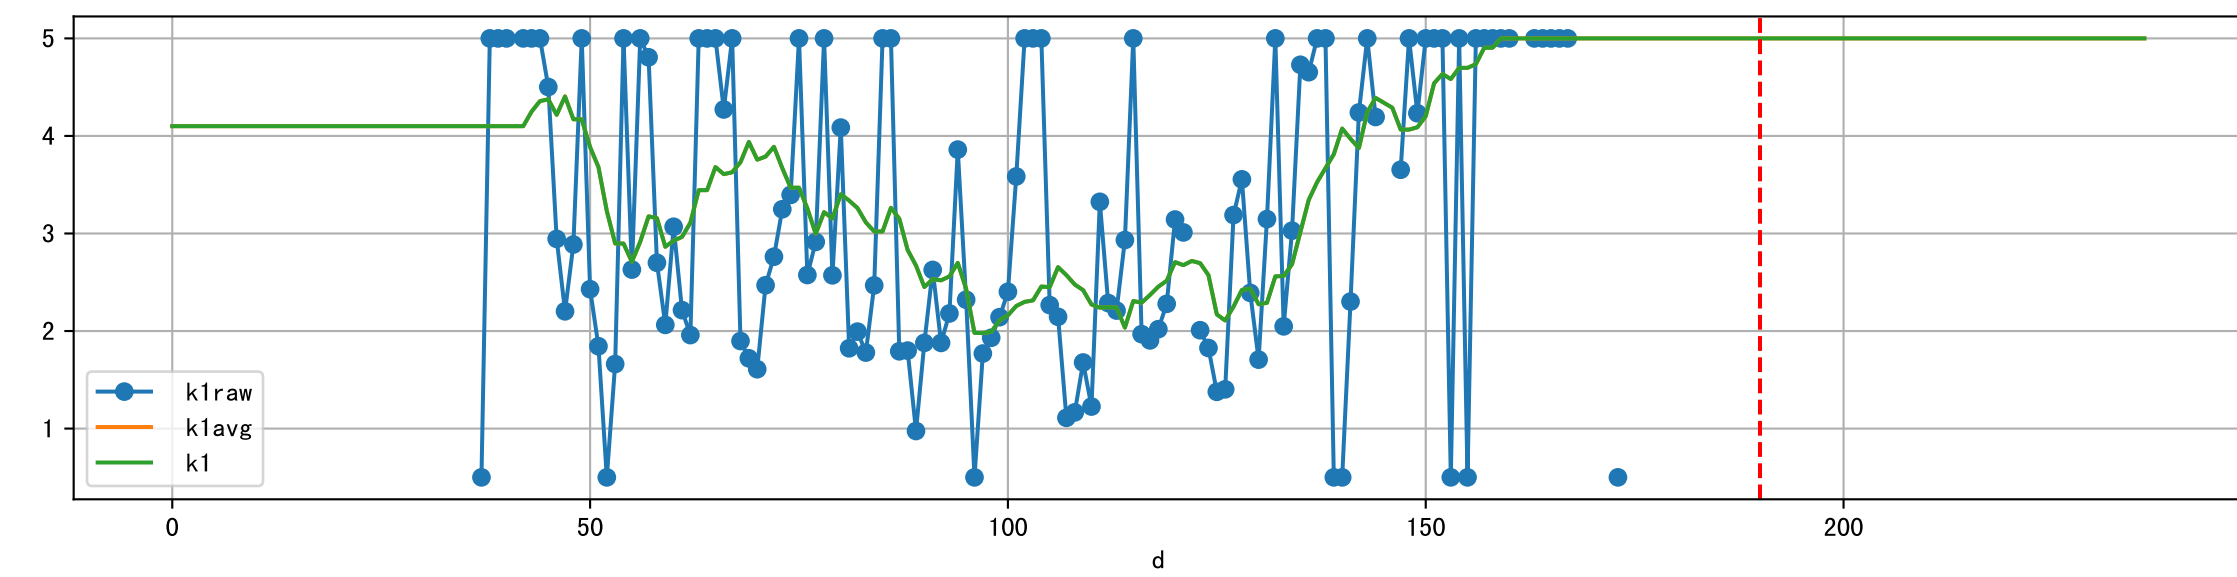

taocraw: -o', 'taocavg', 'taoc'], ['k0raw: -o', 'k0avg', 'k0'], ['k1raw: -o', 'k1avg', 'k1'], ['k2raw: -o', 'k2avg', 'k2'], ['Tblraw: -o', 'Tblavg',

L1AC3 D:190 2026-04-13