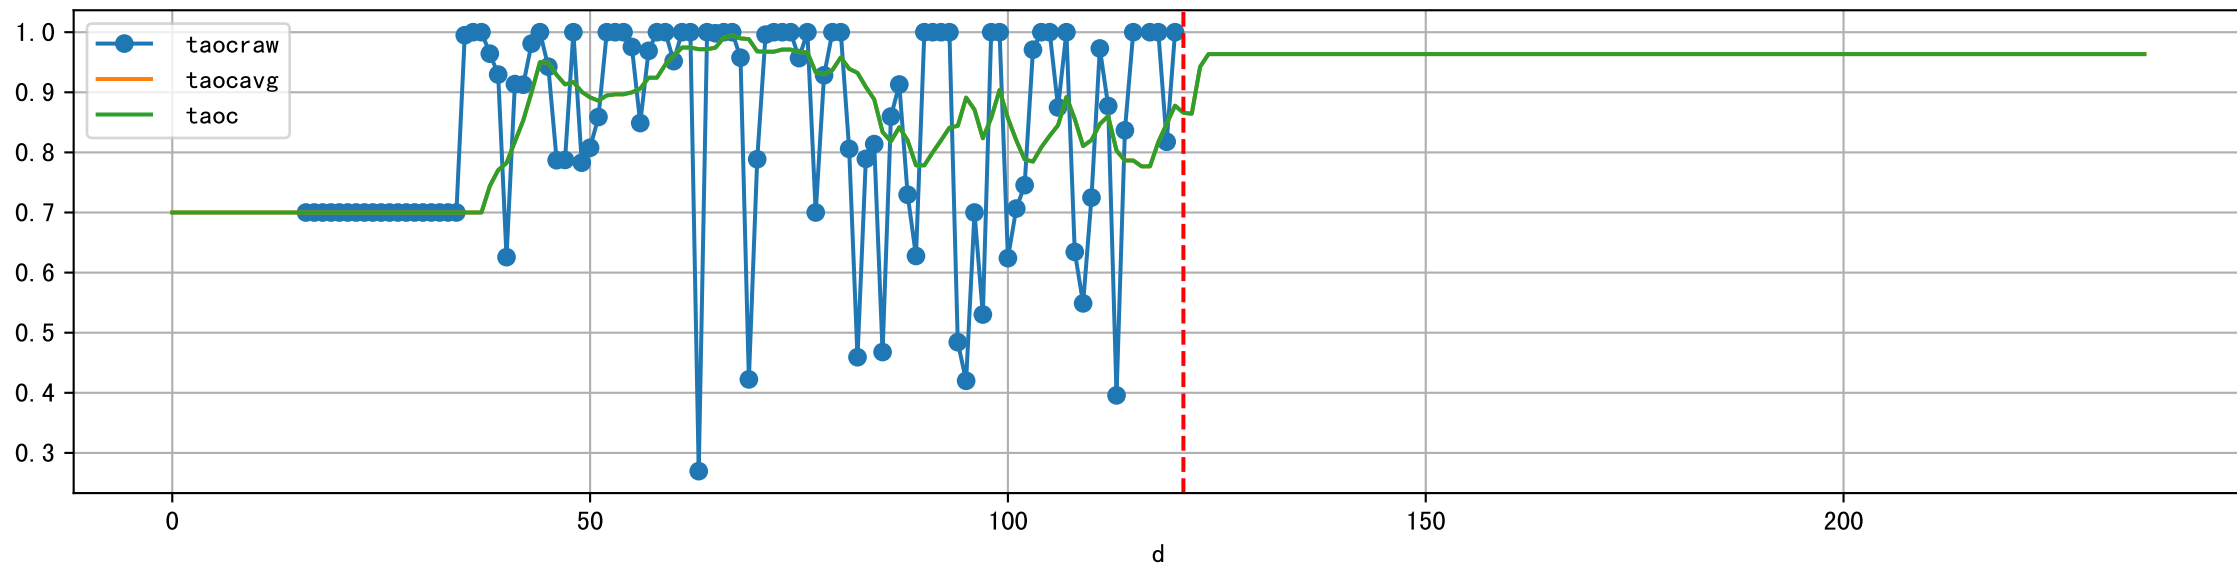

taocraw:~o', 'taocavg', 'taoc'], ['k0raw:~o', 'k0avg', 'k0'], ['k1raw:~o', 'k1avg', 'k1'], ['k2raw:~o', 'k2avg', 'k2'], ['Tblrrow:~o', 'Tblravg',

L1AG4 D:121 2026-02-03