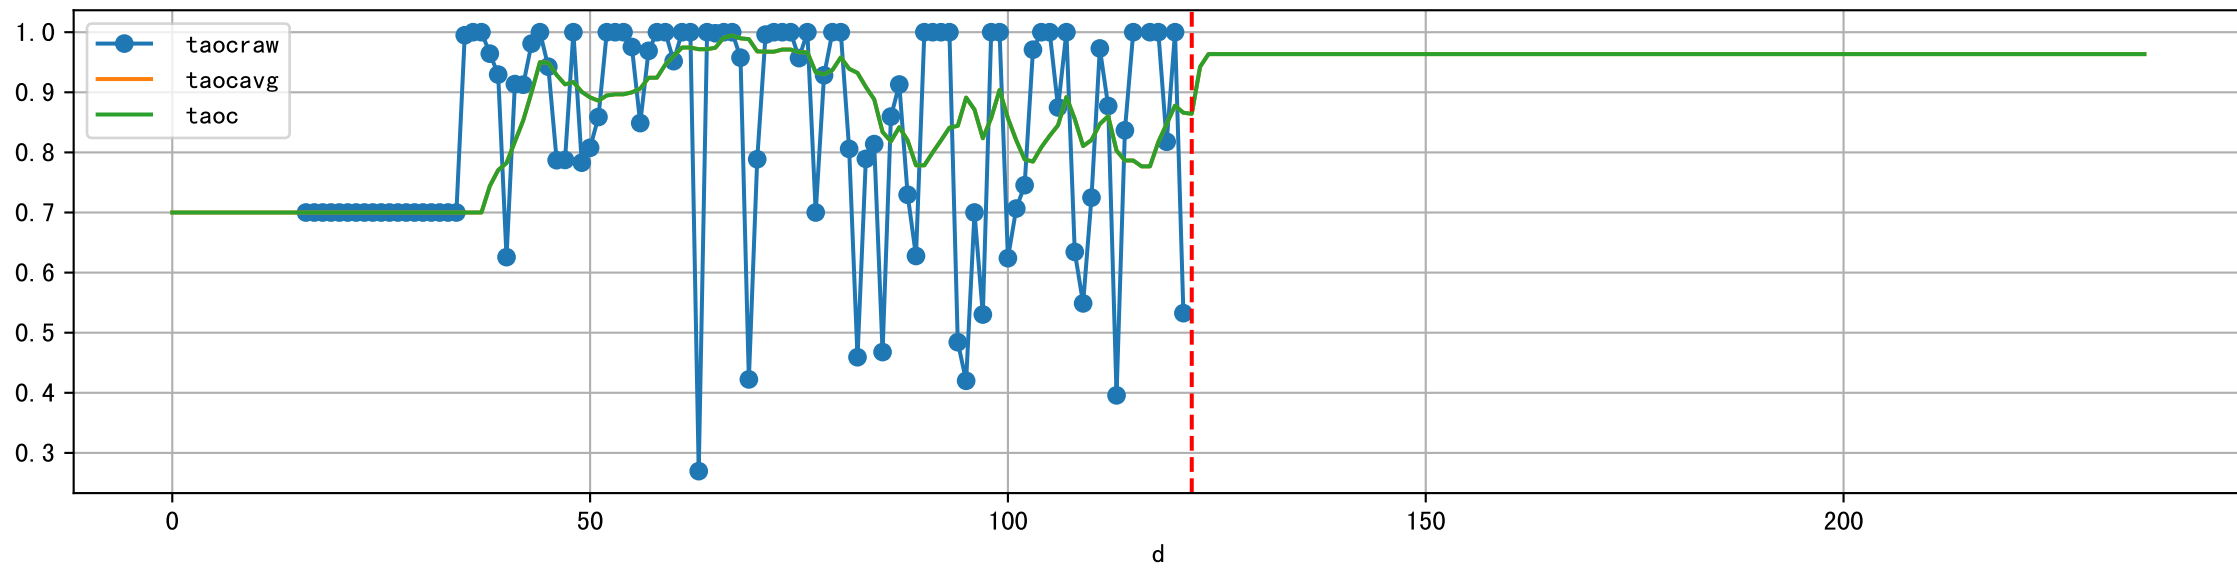

taocraw: -o', 'taocavg', 'taoc'], ['k0raw: -o', 'k0avg', 'k0'], ['k1raw: -o', 'k1avg', 'k1'], ['k2raw: -o', 'k2avg', 'k2'], ['Tblrw: -o', 'Tblavg',

L1AG4 D:122 2026-02-04