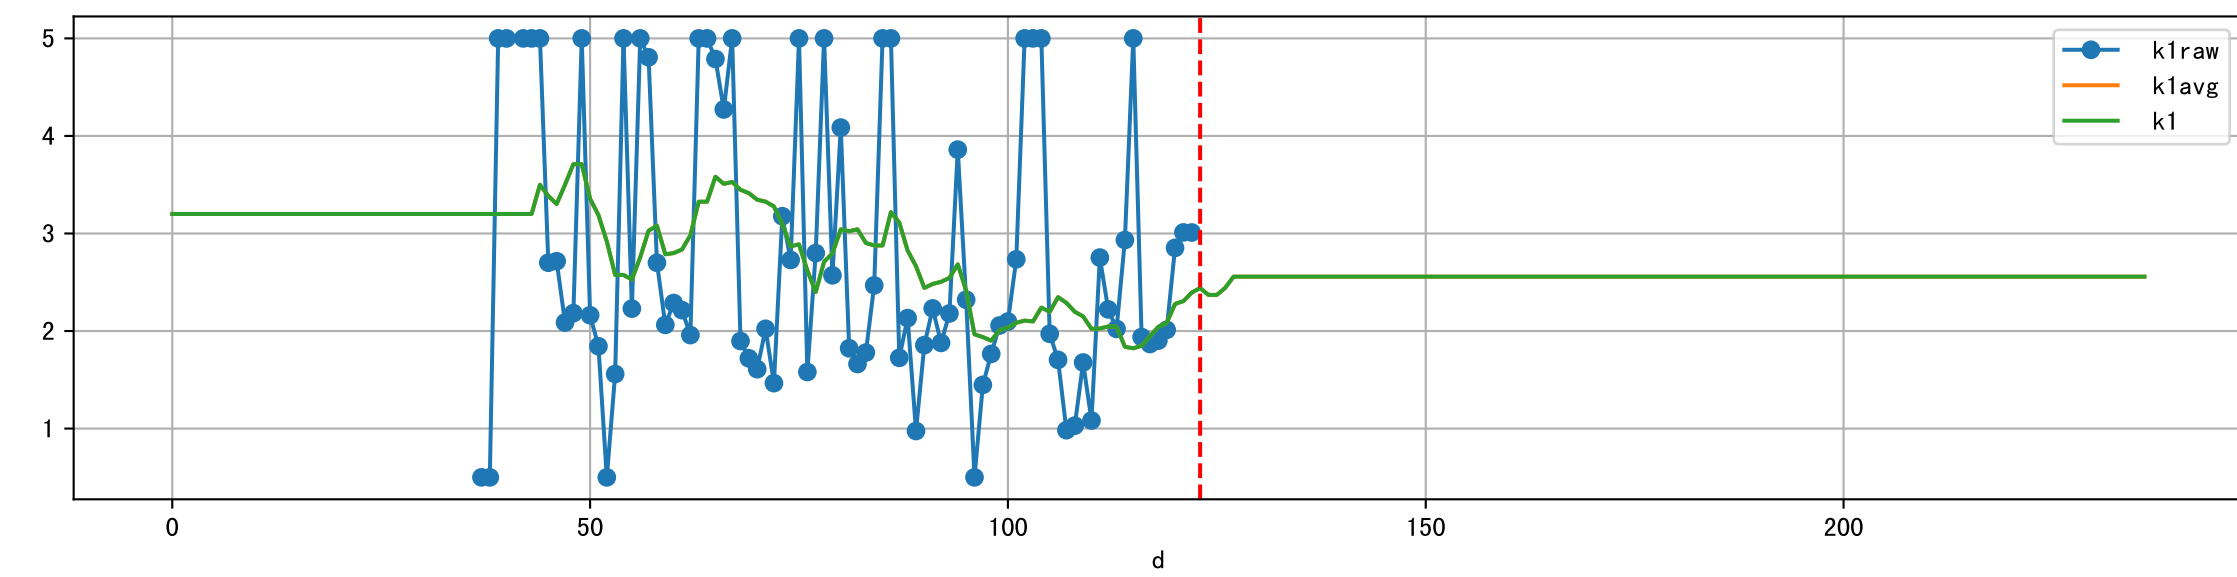

taocraw: -o', 'taocavg', 'taoc'], ['k0raw: -o', 'k0avg', 'k0'], ['k1raw: -o', 'k1avg', 'k1'], ['k2raw: -o', 'k2avg', 'k2'], ['Tblrw: -o', 'Tblavg',

L1AG4 D:123 2026-02-05