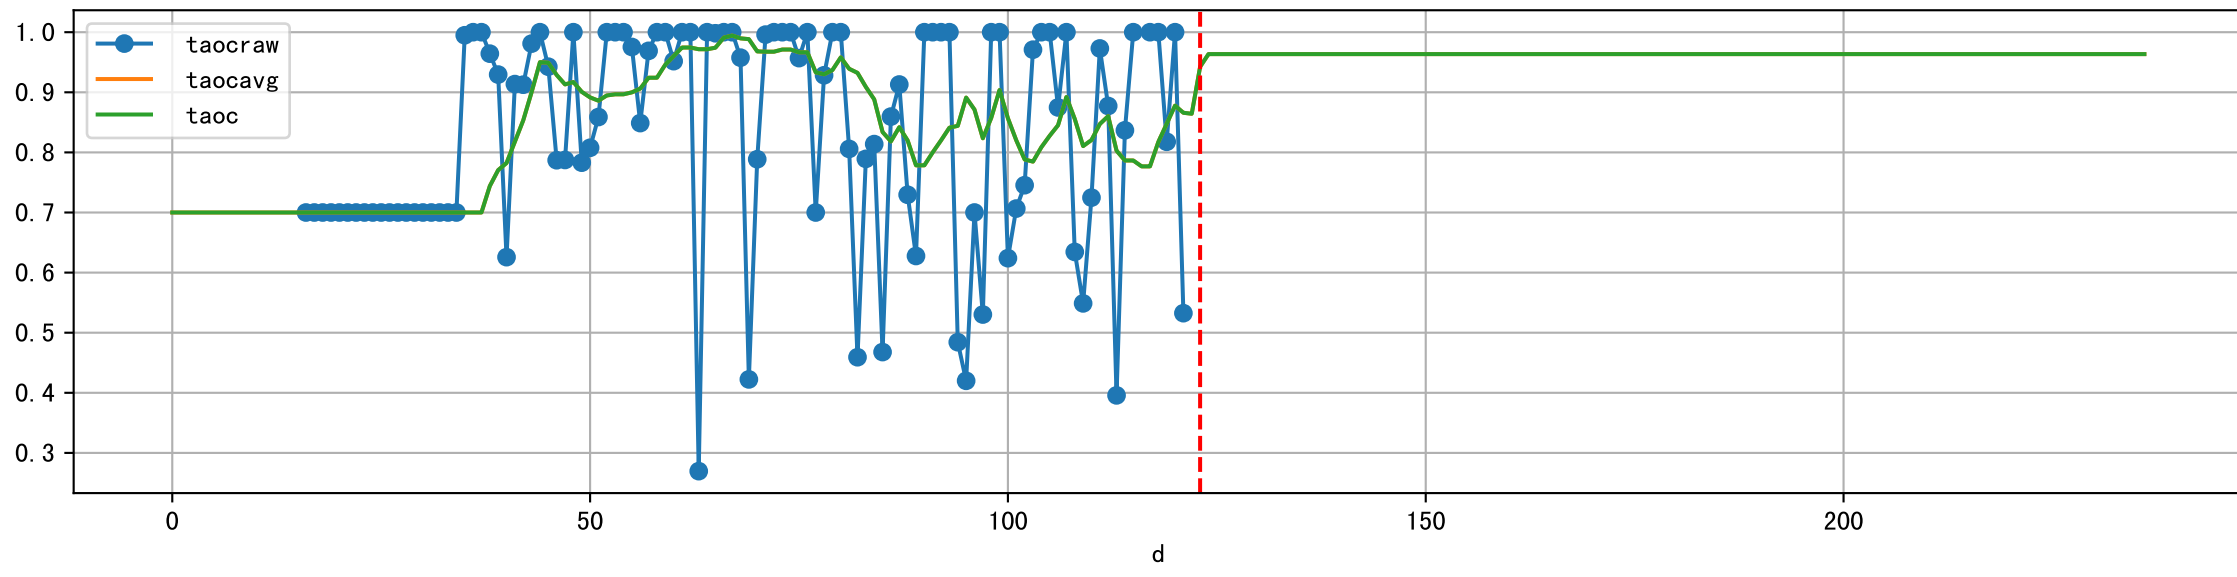

taocraw: -o', 'taocavg', 'taoc'], ['k0raw: -o', 'k0avg', 'k0'], ['k1raw: -o', 'k1avg', 'k1'], ['k2raw: -o', 'k2avg', 'k2'], ['Tblrw: -o', 'Tblavg',

L1AG4 D:123 2026-02-05