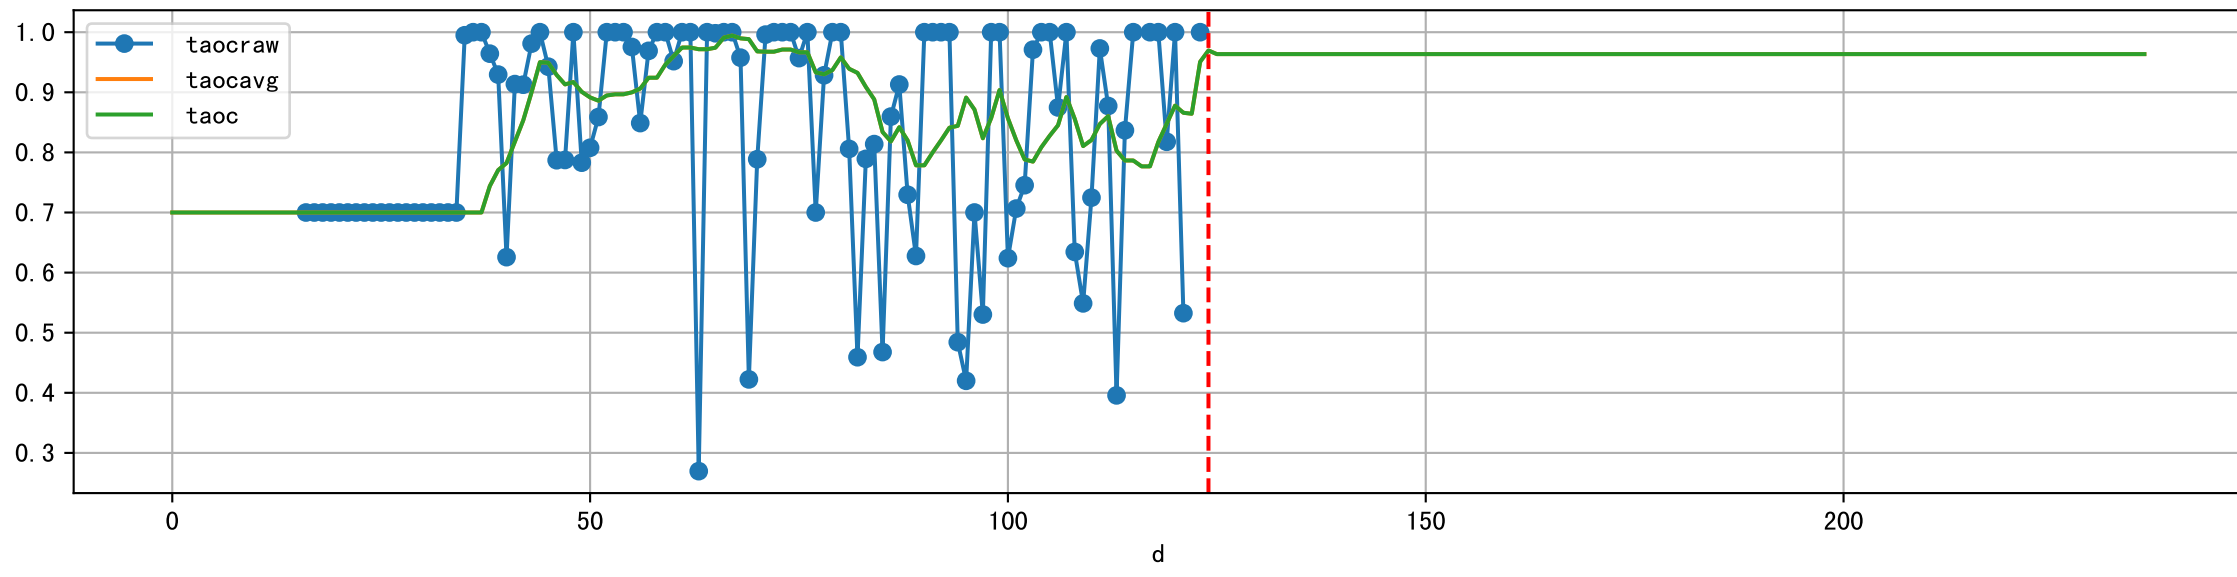

taocraw:~o', 'taocavg', 'taoc'], ['k0raw:~o', 'k0avg', 'k0'], ['k1raw:~o', 'k1avg', 'k1'], ['k2raw:~o', 'k2avg', 'k2'], ['Tblr~o', 'Tblavg',

L1AG4 D:124 2026-02-06