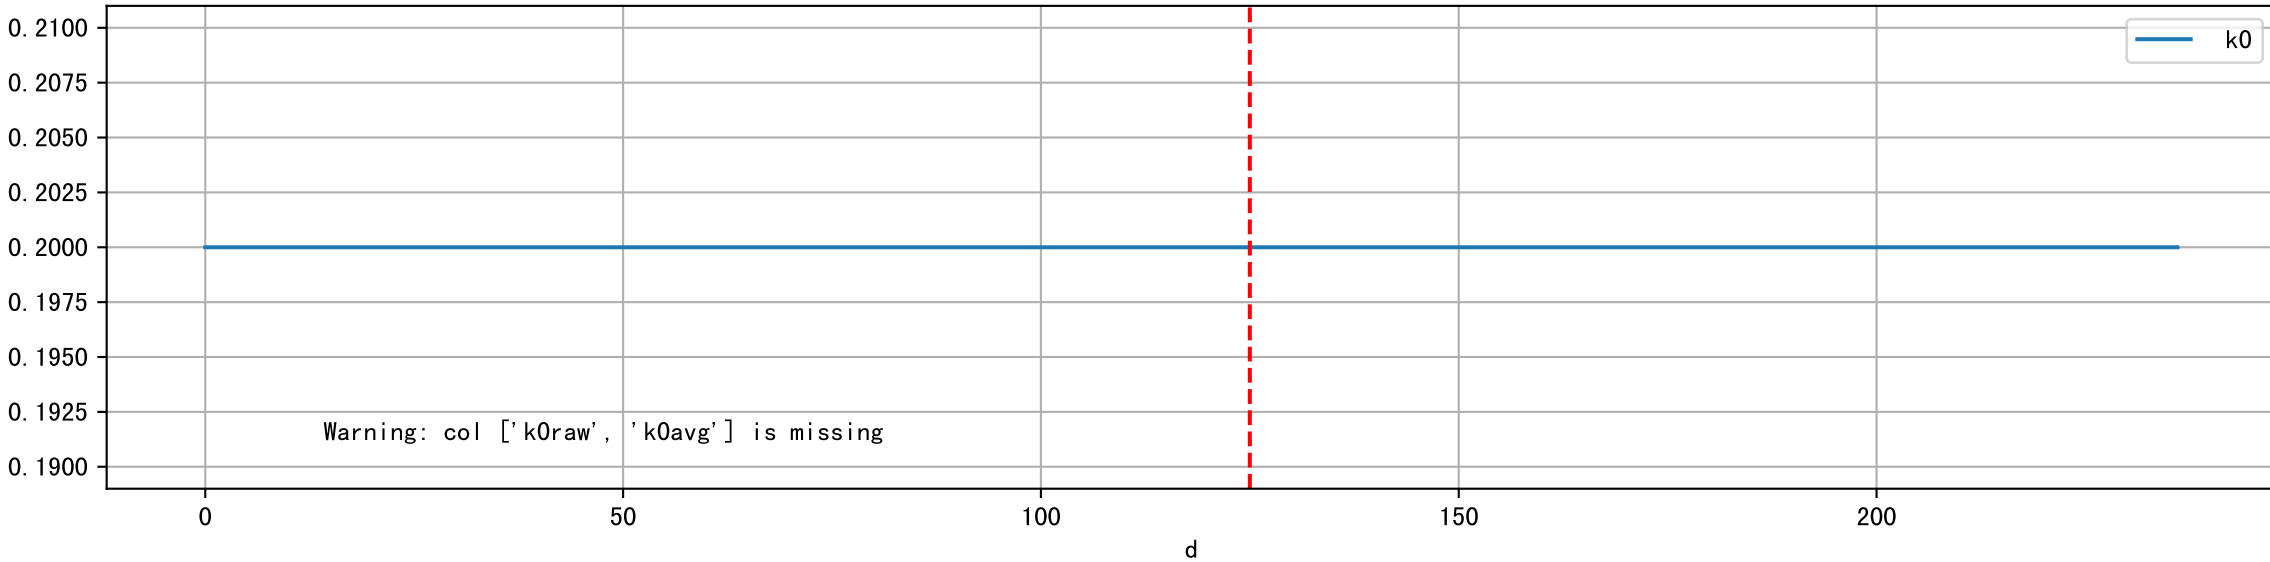

taocraw:-o', 'taocavg', 'taoc'], ['k0raw:-o', 'k0avg', 'k0'], ['k1raw:-o', 'k1avg', 'k1'], ['k2raw:-o', 'k2avg', 'k2'], ['Tblrw:-o', 'Tblavg',

L1AG4 D:125 2026-02-07