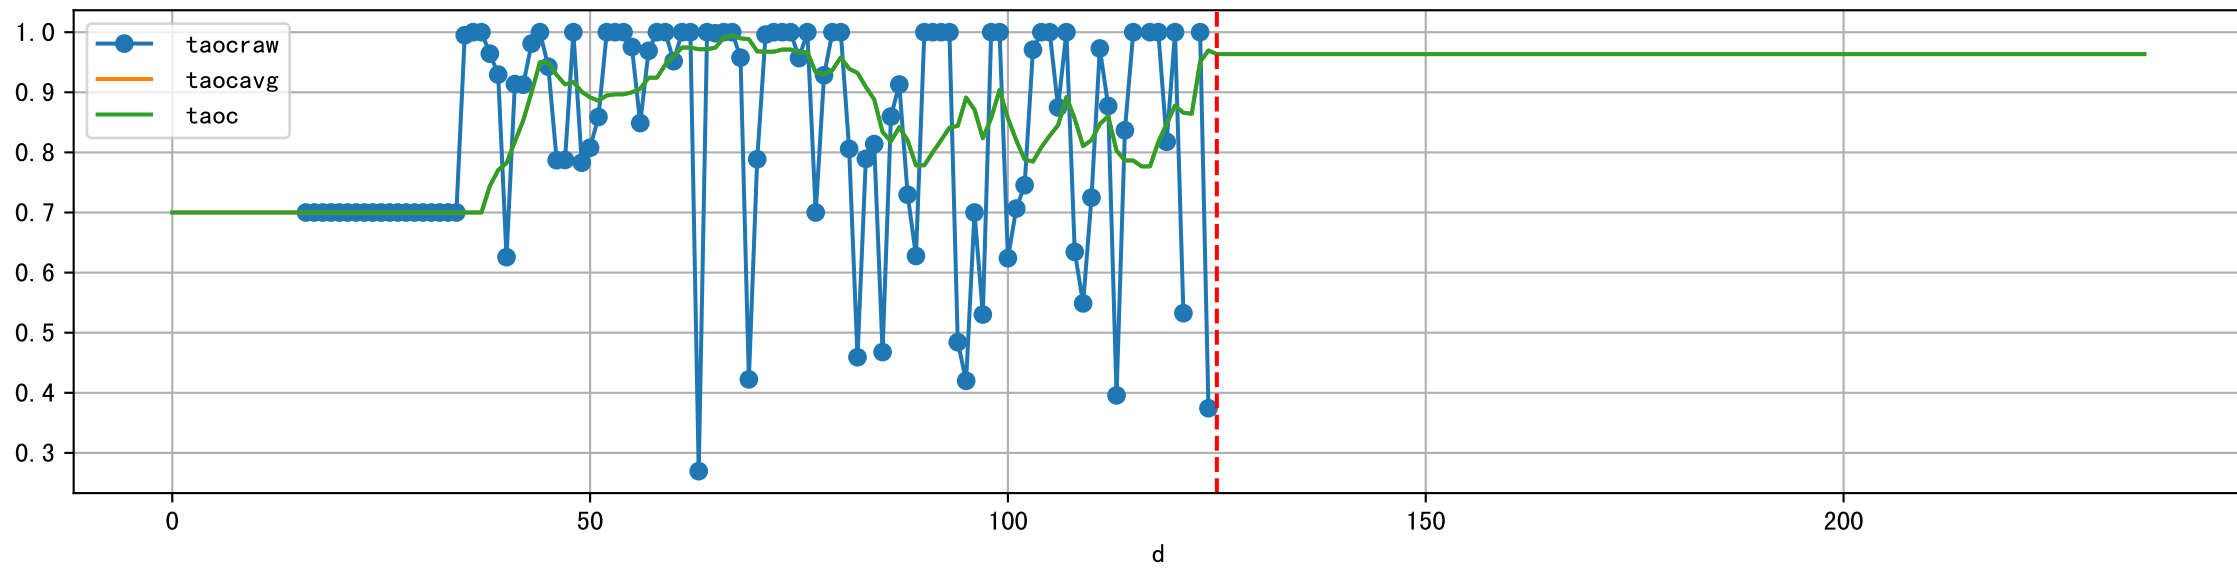

taocraw:-o', 'taocavg', 'taoc'], ['k0raw:-o', 'k0avg', 'k0'], ['k1raw:-o', 'k1avg', 'k1'], ['k2raw:-o', 'k2avg', 'k2'], ['Tblrw:-o', 'Tblavg',

L1AG4 D:125 2026-02-07