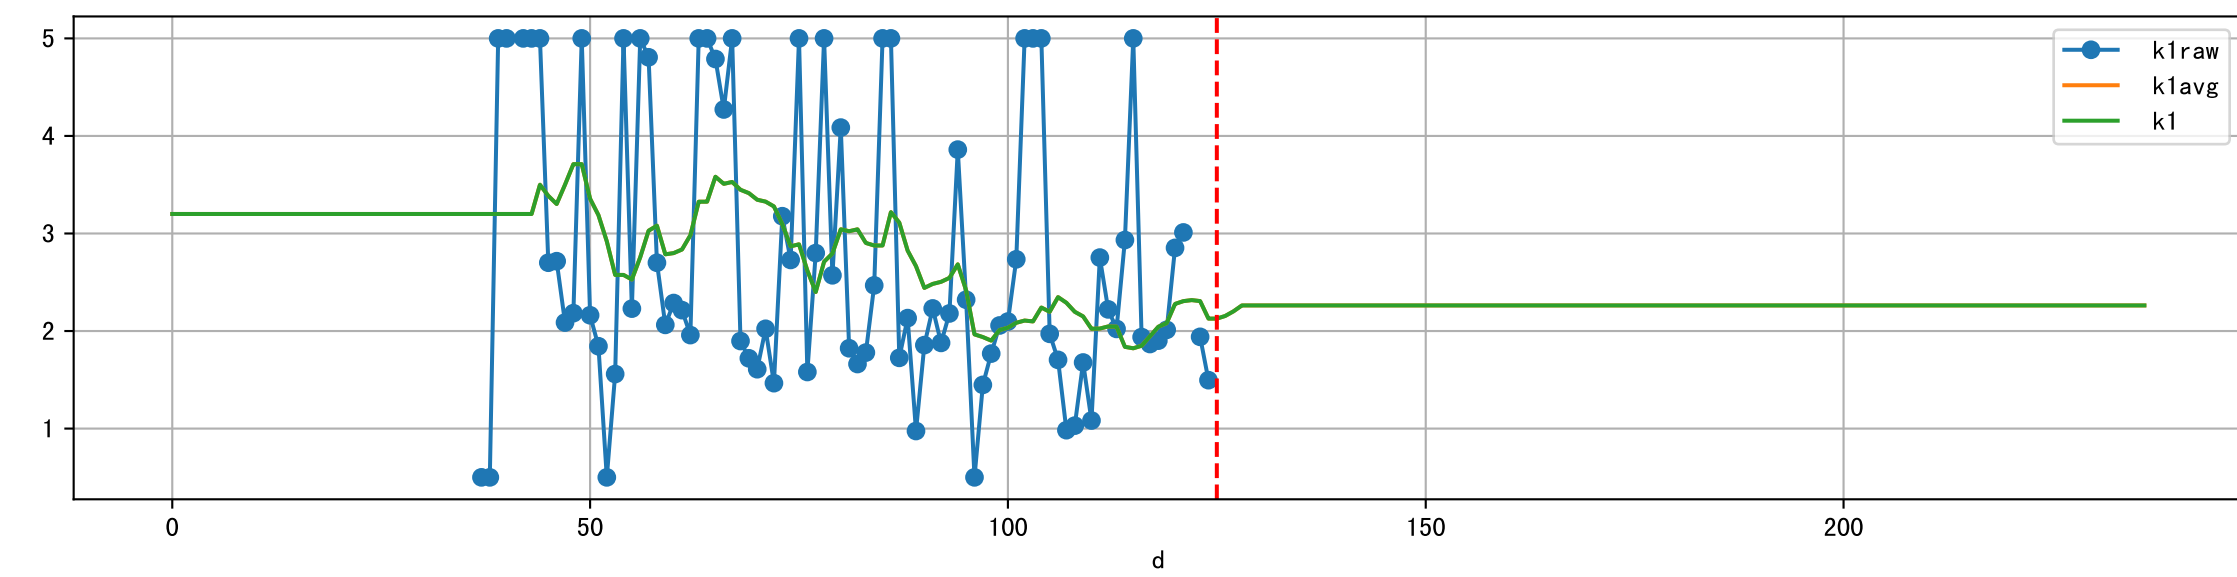

taocraw:-o', 'taocavg', 'taoc'], ['k0raw:-o', 'k0avg', 'k0'], ['k1raw:-o', 'k1avg', 'k1'], ['k2raw:-o', 'k2avg', 'k2'], ['Tblrw:-o', 'Tblavg',

L1AG4 D:125 2026-02-07