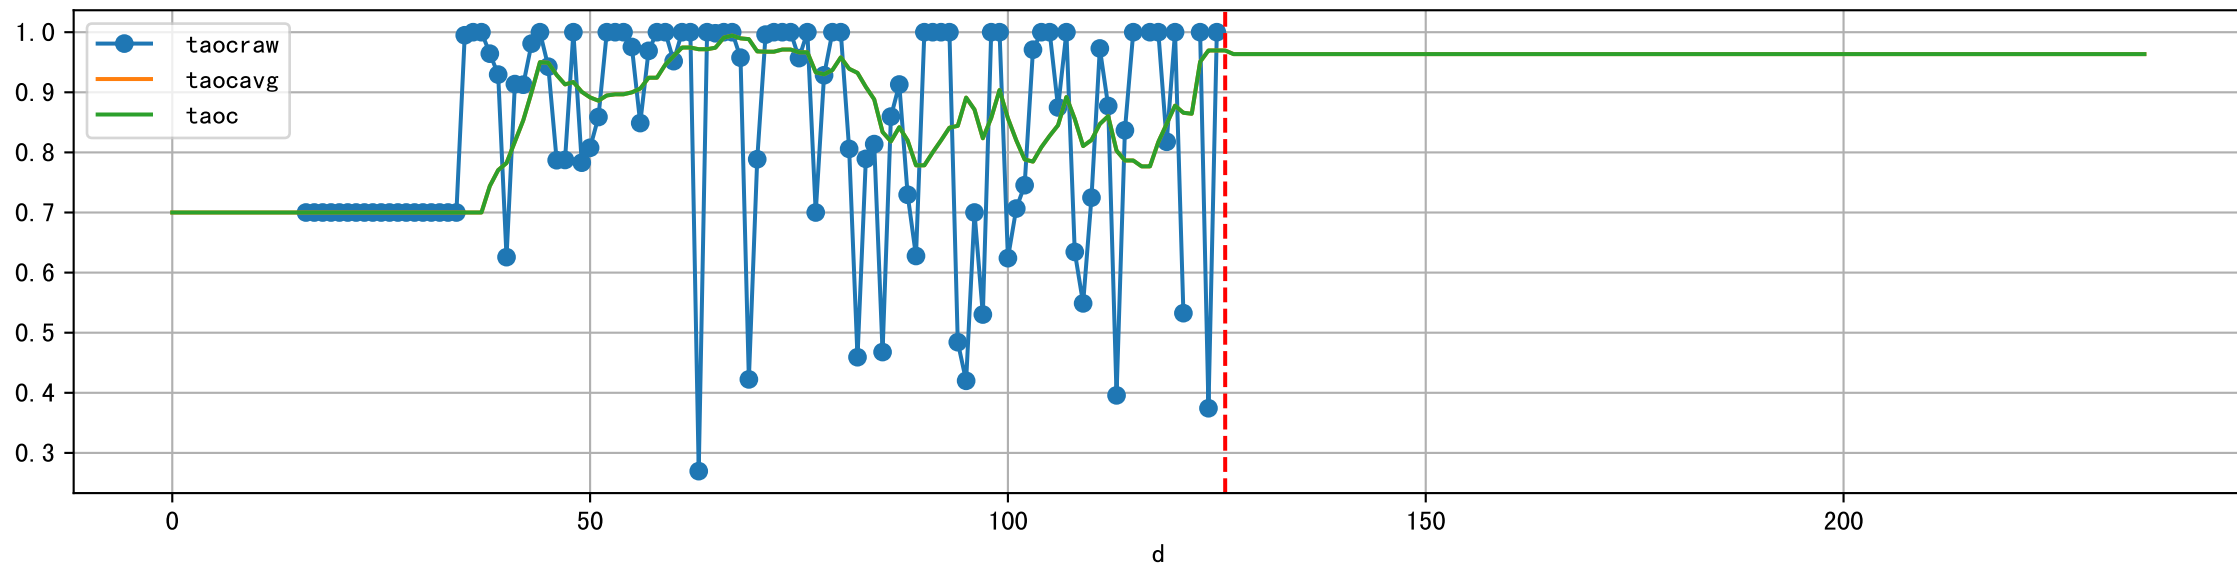

taocraw:-o', 'taocavg', 'taoc'], ['k0raw:-o', 'k0avg', 'k0'], ['k1raw:-o', 'k1avg', 'k1'], ['k2raw:-o', 'k2avg', 'k2'], ['Tblrw:-o', 'Tblavg',

L1AG4 D:126 2026-02-08