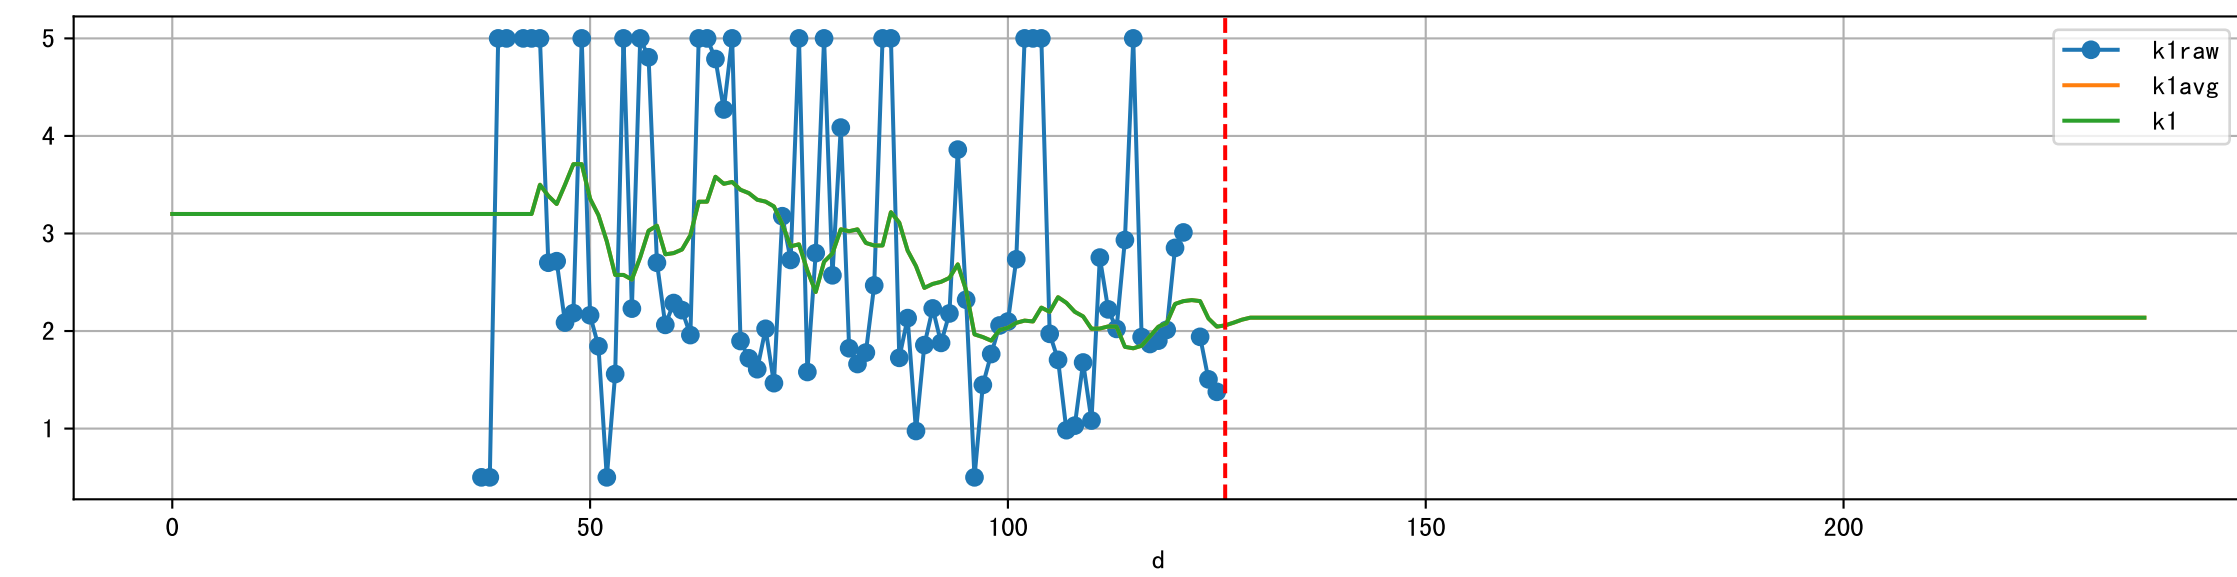

taocraw:-o', 'taocavg', 'taoc'], ['k0raw:-o', 'k0avg', 'k0'], ['k1raw:-o', 'k1avg', 'k1'], ['k2raw:-o', 'k2avg', 'k2'], ['Tblrw:-o', 'Tblavg',

L1AG4 D:126 2026-02-08