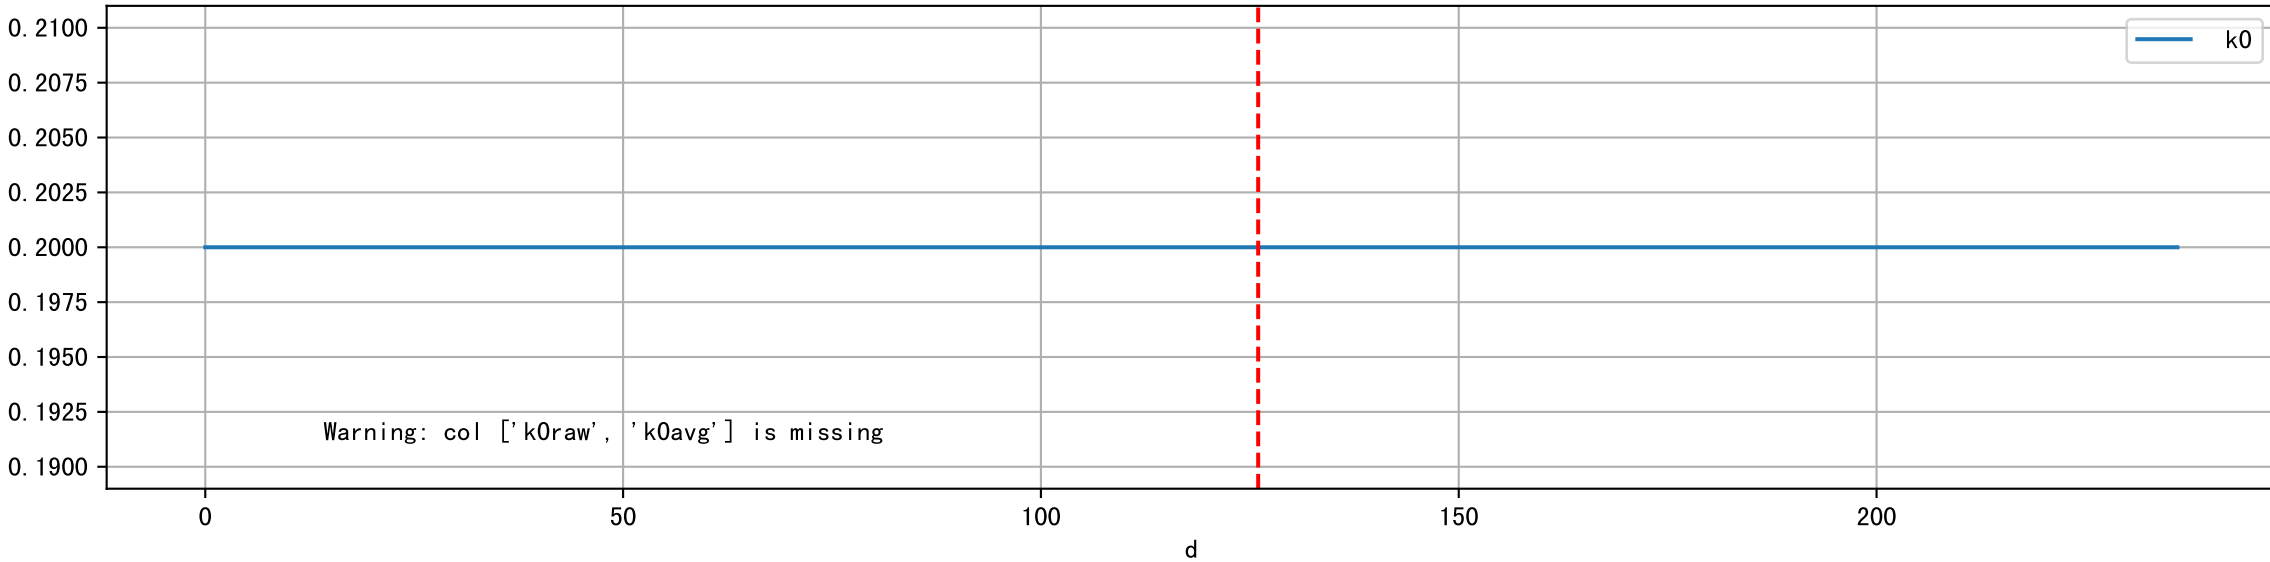

taocraw:-o', 'taocavg', 'taoc'], ['k0raw:-o', 'k0avg', 'k0'], ['k1raw:-o', 'k1avg', 'k1'], ['k2raw:-o', 'k2avg', 'k2'], ['Tblrw:-o', 'Tblavg',

L1AG4 D:126 2026-02-08