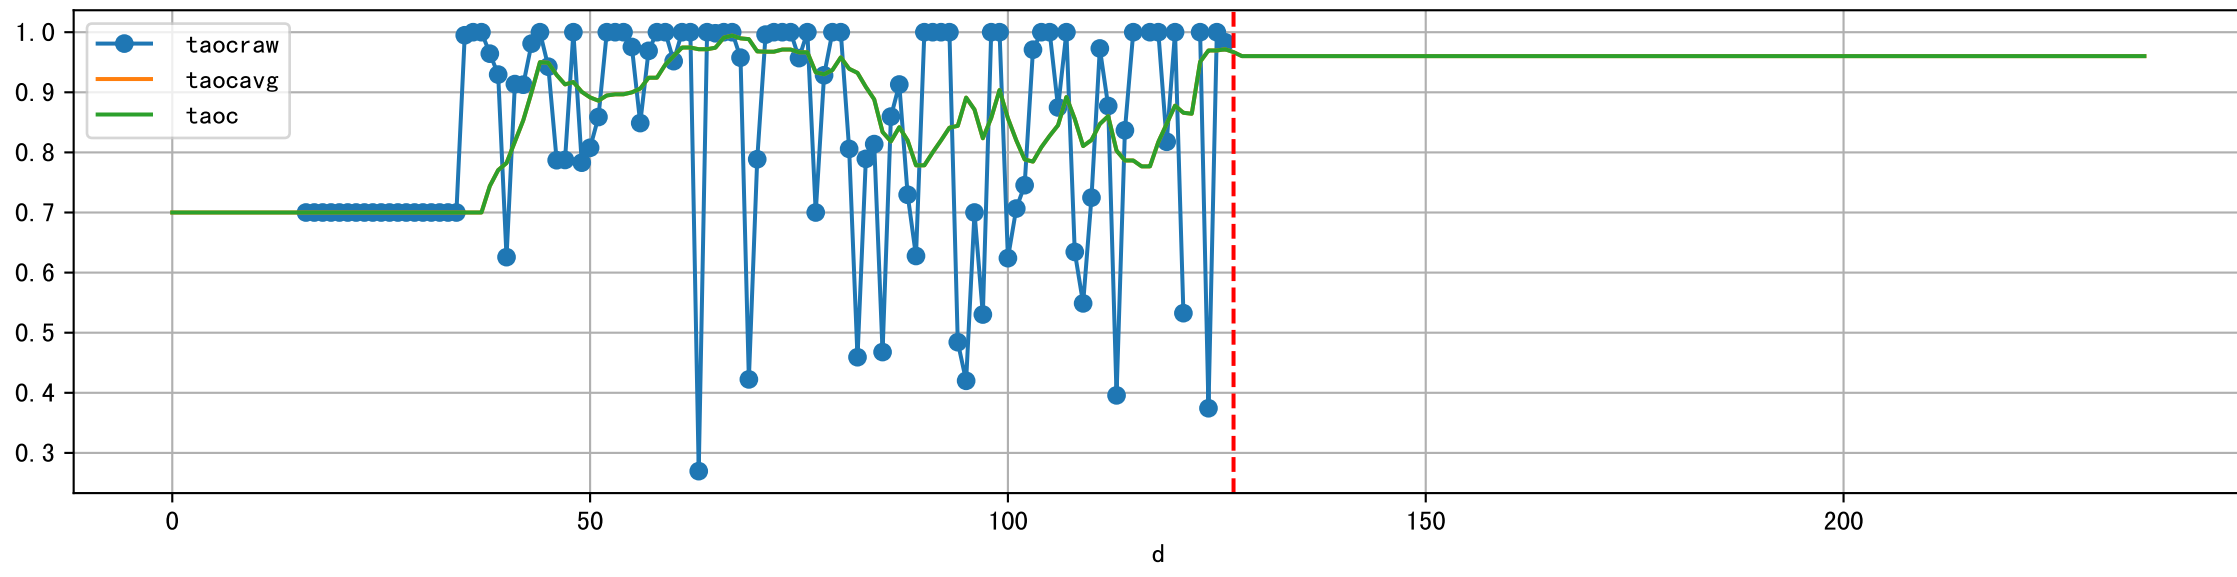

taocraw:~o', 'taocavg', 'taoc'], ['k0raw:~o', 'k0avg', 'k0'], ['k1raw:~o', 'k1avg', 'k1'], ['k2raw:~o', 'k2avg', 'k2'], ['Tblrrow:~o', 'Tblravg',

L1AG4 D:127 2026-02-09