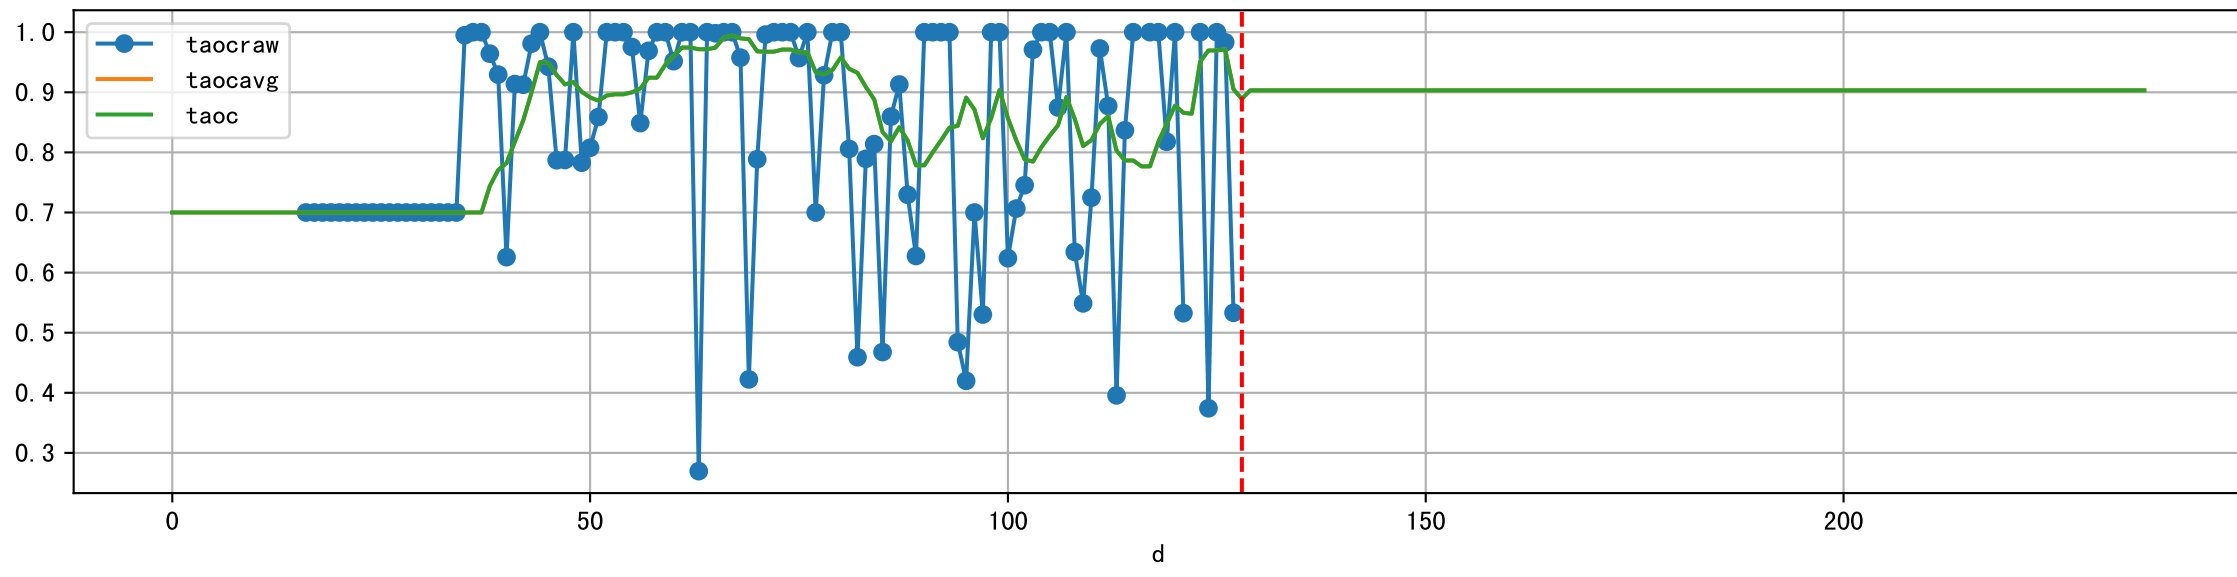

taocraw: -o', 'taocavg', 'taoc'], ['k0raw: -o', 'k0avg', 'k0'], ['k1raw: -o', 'k1avg', 'k1'], ['k2raw: -o', 'k2avg', 'k2'], ['Tblrw: -o', 'Tblavg', 'Tbl']

L1AG4 D:128 2026-02-10