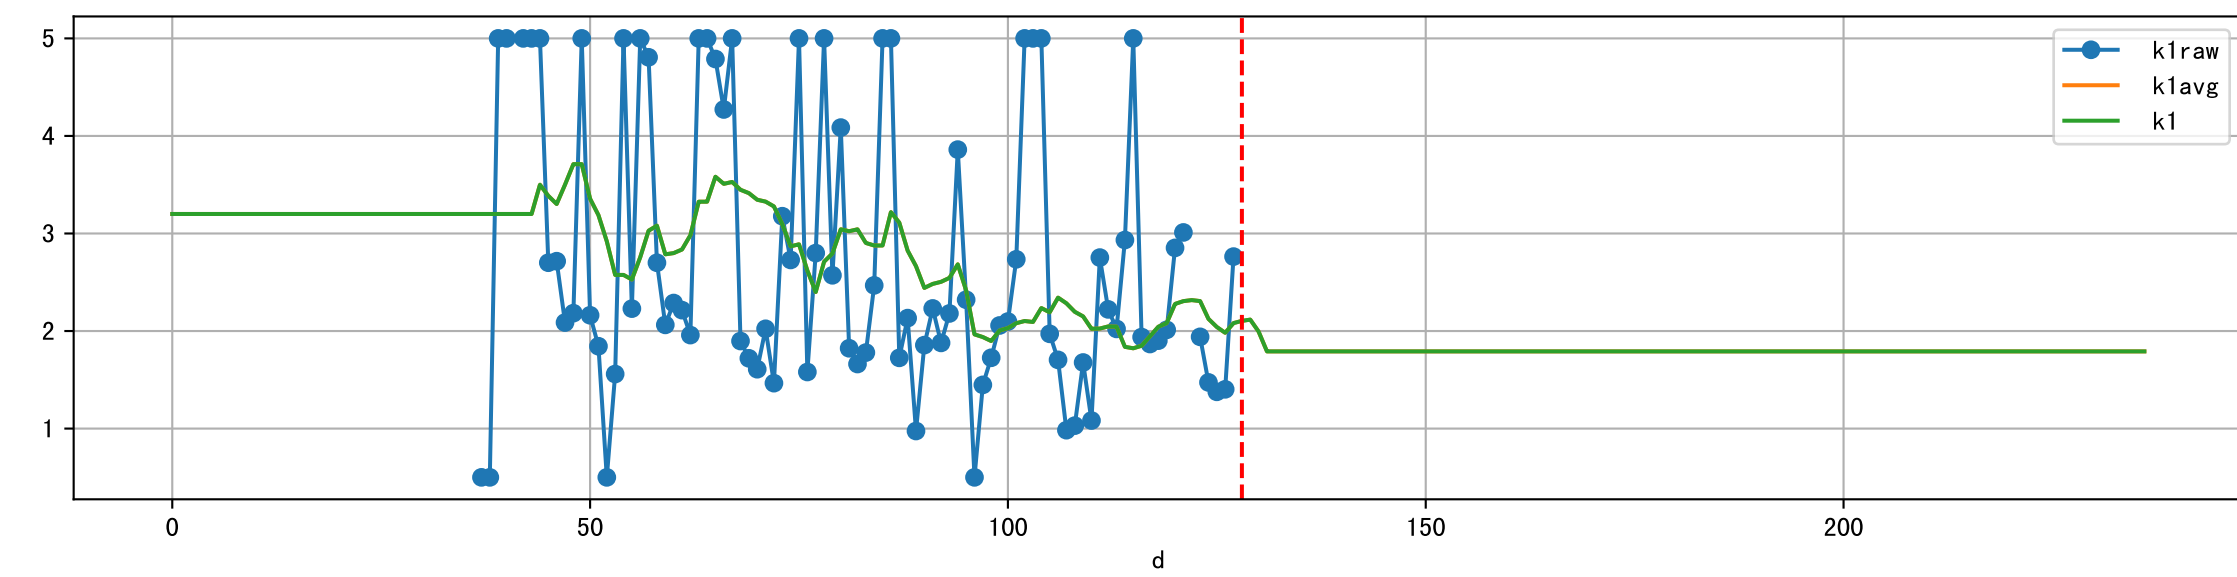

taocraw: -o', 'taocavg', 'taoc'], ['k0raw: -o', 'k0avg', 'k0'], ['k1raw: -o', 'k1avg', 'k1'], ['k2raw: -o', 'k2avg', 'k2'], ['Tblrw: -o', 'Tblavg', 'Tbl']

L1AG4 D:128 2026-02-10